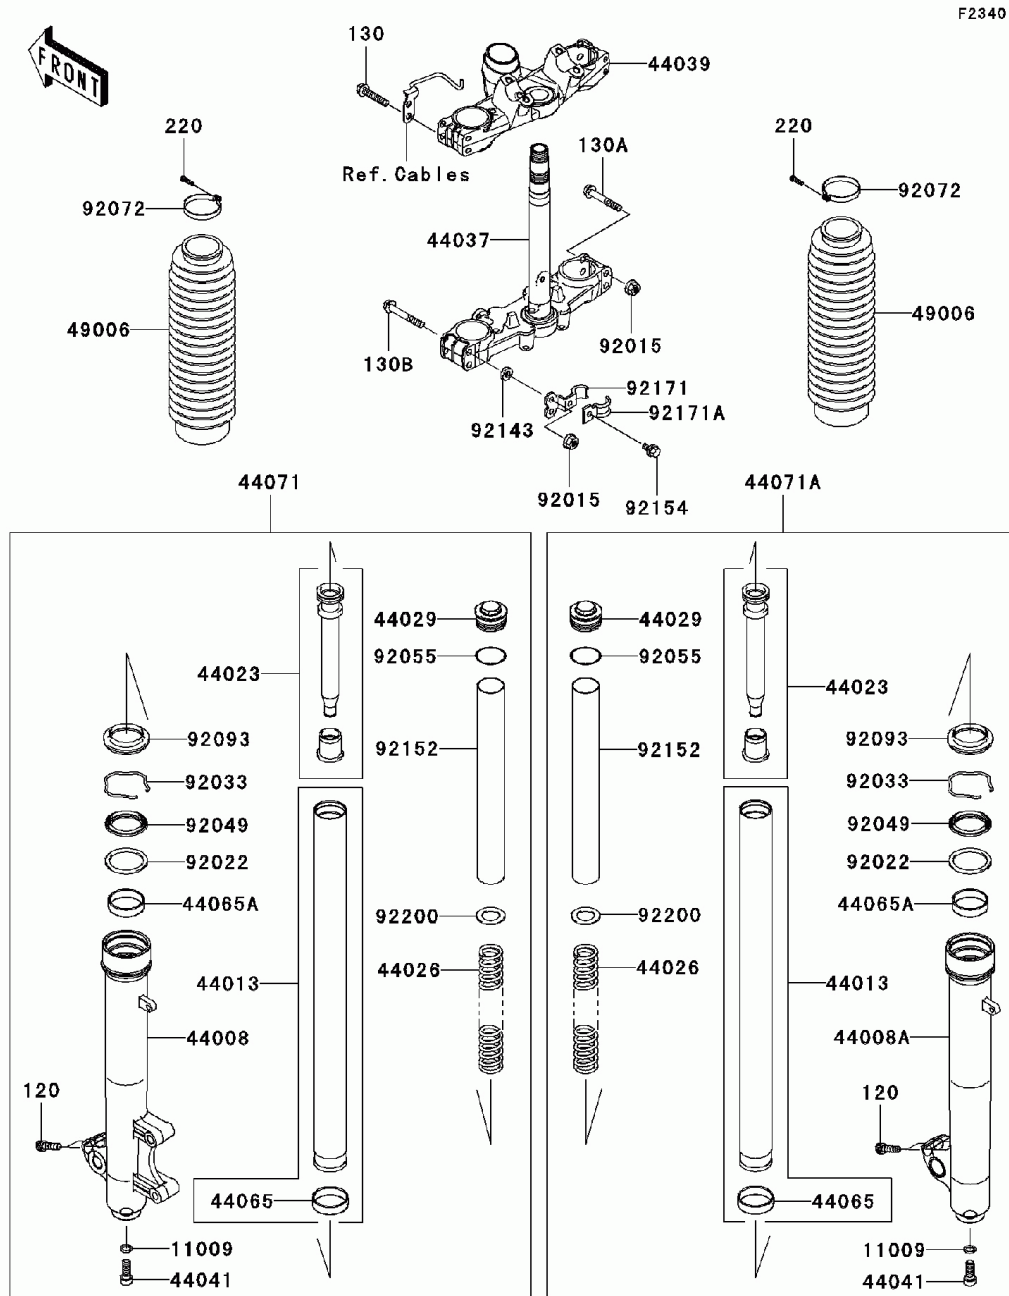

СПИСОК ДЕТАЛЕЙ ДЛЯ "FRONT FORK" KAWASAKI KLR650 (KL650-E8F)

//OEM.MOTO-ALL.RU/

ТЕЛ.: +7 (495) 177-12-75