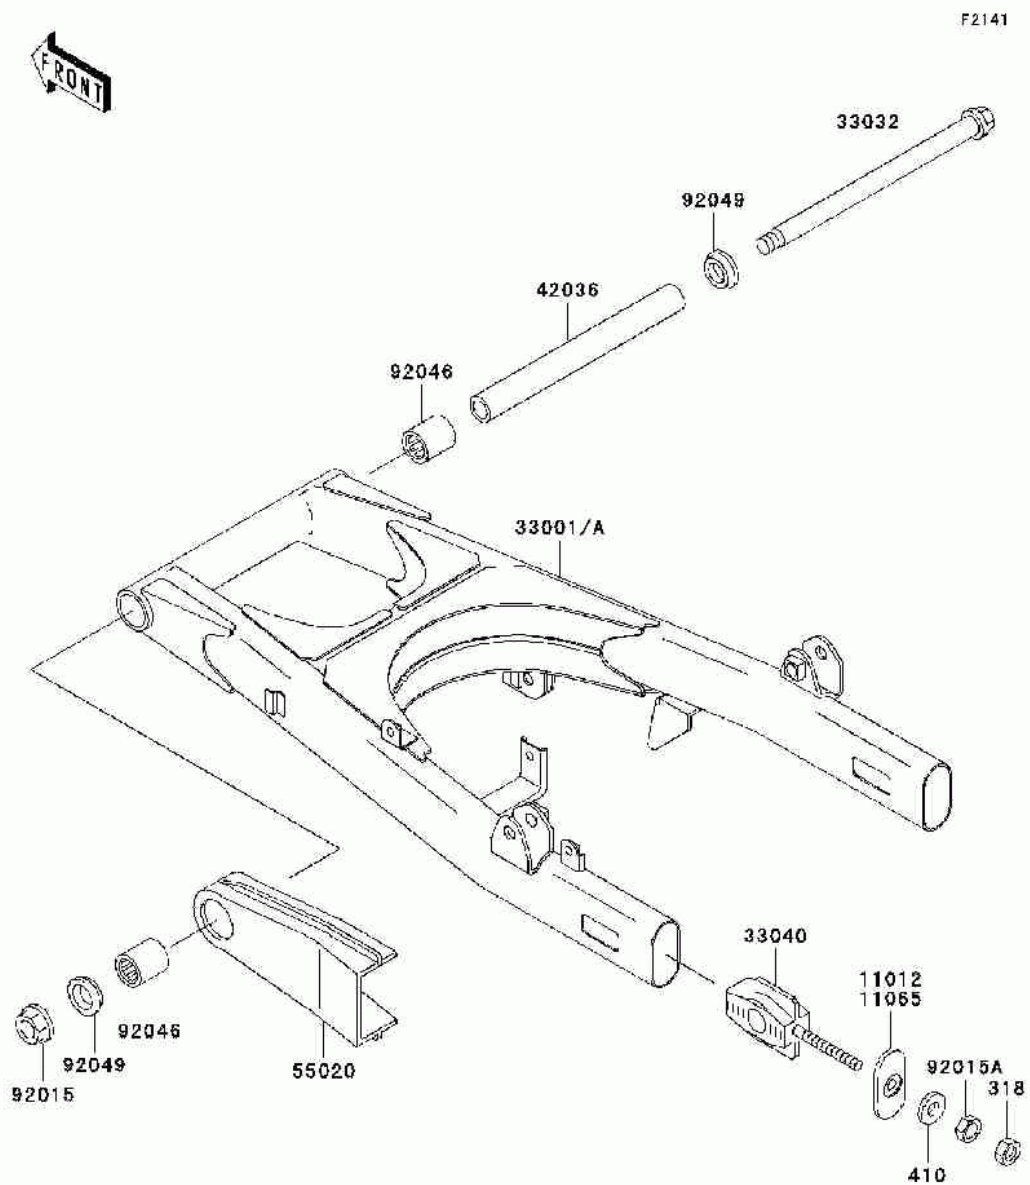

# СПИСОК ДЕТАЛЕЙ ДЛЯ "SWINGARM" KAWASAKI VULCAN 500 LTD (EN500-C7F)

//OEM.MOTO-ALL.RU/

ТЕЛ.: +7 (495) 177-12-75

# СПИСОК ДЕТАЛЕЙ ДЛЯ "SWINGARM" KAWASAKI VULCAN 500 LTD (EN500-C7F)

//OEM.MOTO-ALL.RU/

ТЕЛ.: +7 (495) 177-12-75

№	№ OEM	наличие / срок поставки	Наименование	Кол-во в узле
318	318AB0800	Срок поставки от 22 дней	NUT-HEX-SMALL	2
410	410AB0800	Срок поставки от 22 дней	WASHER,PLAIN,8MM	2
11012	11012-1819	Срок поставки от 22 дней	CAP,CHAIN ADJUSTER	2
33001A	33001-1499	Срок поставки от 22 дней	ARM-COMP-SWING	1
33032	33032-1180	Срок поставки от 22 дней	SHAFT-SWING ARM	1
33040	33040-1140	Срок поставки от 22 дней	ADJUSTER-CHAIN,INNER	2
42036	42036-1329	Срок поставки от 22 дней	SLEEVE,SWING ARM,L=22	1
55020	55020-1559	Срок поставки от 22 дней	GUARD,CHAIN	1
92015	92015-1407	Срок поставки от 22 дней	NUT,14MM	1
92015A	92015-1959	Срок поставки от 22 дней	NUT	2
92046	92046-1174	Срок поставки от 22 дней	BEARING-NEEDLE,TA2230	2
92049	92049-1289	Срок поставки от 22 дней	SEAL-OIL	2