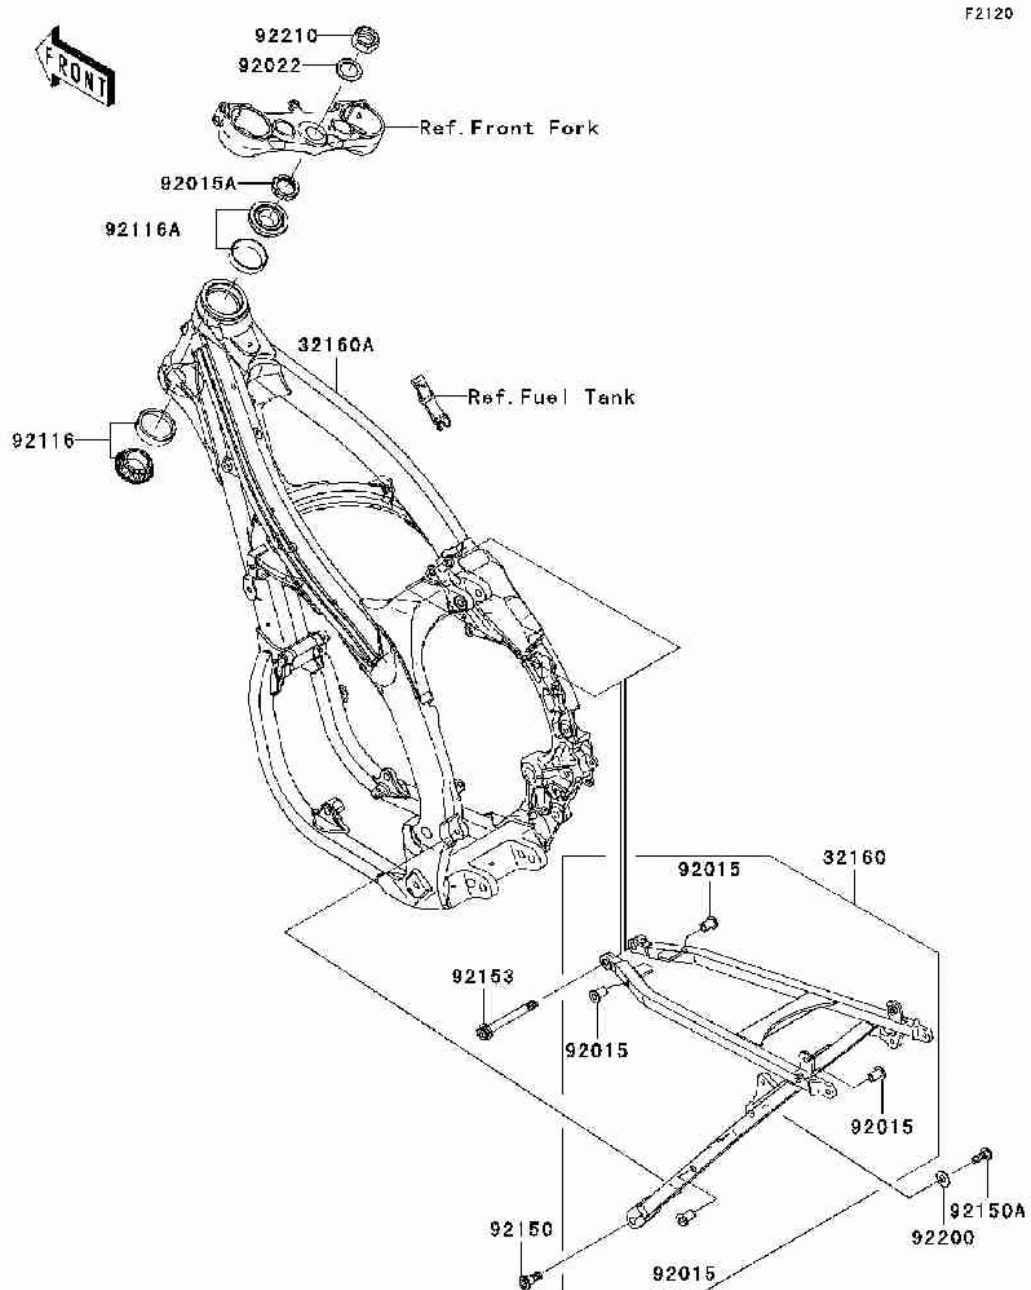

СПИСОК ДЕТАЛЕЙ ДЛЯ "FRAME" KAWASAKI KX450F (KX450-D7F)

//OEM.MOTO-ALL.RU/

ТЕЛ.: +7 (495) 177-12-75

СПИСОК ДЕТАЛЕЙ ДЛЯ "FRAME" KAWASAKI KX450F (KX450-D7F)

//OEM.MOTO-ALL.RU/

ТЕЛ.: +7 (495) 177-12-75

№	№ OEM	наличие / срок поставки	Наименование	Кол-во в узле
32160	32160-0194	Срок поставки от 22 дней	FRAME-COMP,RR	1
32160A	32160-0196	Срок поставки от 22 дней	FRAME-COMP,FR	1
92015	92015-1791	Срок поставки от 22 дней	NUT,POP,6MM,L=15.0	4
92015A	92015-1861	Срок поставки от 22 дней	NUT,STEERING STEM,28M	1
92022	92022-250	Срок поставки от 22 дней	WASHER,PLAIN	1
92116	92116-1069	Срок поставки от 22 дней	BEARING-ROLLER	1
92116A	92116-1076	Срок поставки от 22 дней	BEARING-ROLLER,HI-CAP	1
92150A	92150-1845	Срок поставки от 22 дней	BOLT,8X25	1
92150	92150-1760	Срок поставки от 22 дней	BOLT,SOCKET,8X20	1
92153	92153-1790	Срок поставки от 22 дней	BOLT,SOCKET,8X74	1
92200	92200-0154	Срок поставки от 22 дней	WASHER,10.5X24X1.5	1
92210	92210-0066	Срок поставки от 22 дней	NUT,24MM	1