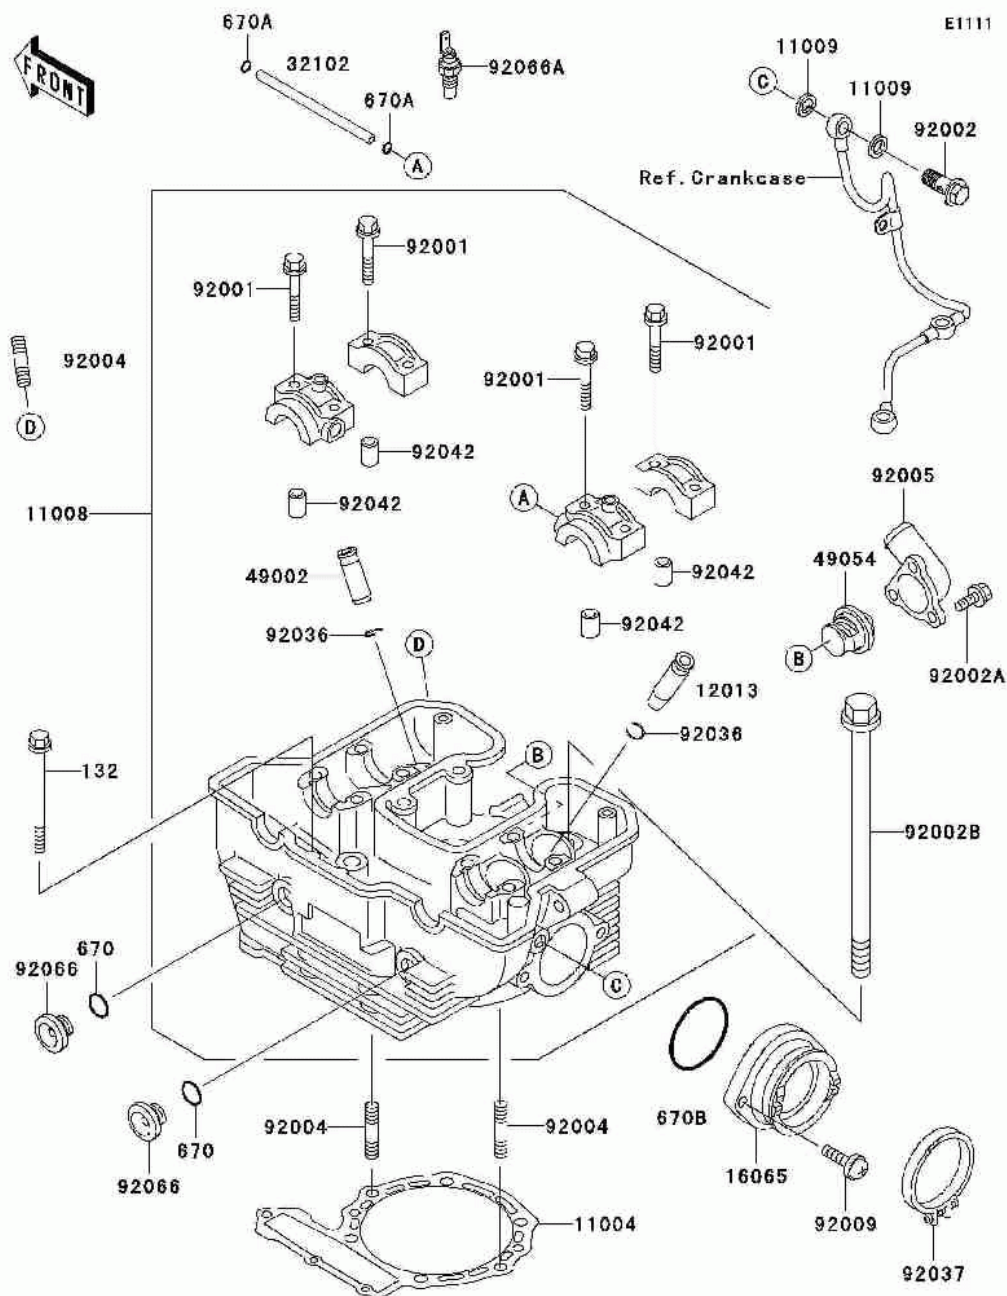

СПИСОК ДЕТАЛЕЙ ДЛЯ "CYLINDER HEAD" KAWASAKI KLR650 (KL650-A7F)

//OEM.MOTO-ALL.RU/

ТЕЛ.: +7 (495) 177-12-75

СПИСОК ДЕТАЛЕЙ ДЛЯ "CYLINDER HEAD" KAWASAKI KLR650 (KL650-A7F)

//OEM.MOTO-ALL.RU/

ТЕЛ.: +7 (495) 177-12-75

№	№ OEM	наличие / срок поставки	Наименование	Кол-во в узле
132	132BA0685	Срок поставки от 22 дней	BOLT-FLANGED-SMALL,6X	2
670	670B2015	Срок поставки от 22 дней	O RING,15MM	2
670A	670D1506	Срок поставки от 22 дней	O RING	2
670B	670D3048	Срок поставки от 22 дней	O RING	1
11004	11004-1158	Срок поставки от 22 дней	GASKET-HEAD	1
11009	11009-1105	Срок поставки от 22 дней	GASKET,10X14.5X1.5	2
12013	12013-009	Срок поставки от 22 дней	GUIDE,INLET VALVE	0
16065	16065-1151	Срок поставки от 22 дней	HOLDER-CARBURETOR	1
32102	32102-1352	Срок поставки от 22 дней	PIPE,OIL LINE	1
49002	49002-1002	Срок поставки от 22 дней	GUIDE,EXHAUST VALVE	0
49054	49054-1053	Срок поставки от 22 дней	THERMOSTAT	1
92001	92001-1105	Срок поставки от 22 дней	BOLT,FLANGED,6X38	8
92002	92002-1170	Срок поставки от 22 дней	BOLT,BANJO,10X25	1
92002B	92002-1874	Срок поставки от 22 дней	BOLT,10X191	4
92004	92004-1217	Срок поставки от 22 дней	STUD	4
92005	92005-1278	Срок поставки от 22 дней	FITTING	1
92009	92009-1325	Срок поставки от 22 дней	SCREW,6X20	2
92036	92036-023	Срок поставки от 22 дней	CIRCLIP-VALVE	4
92037	92037-1486	Срок поставки от 22 дней	CLAMP,55MM	1
92042	92042-007	Срок поставки от 22 дней	PIN-DOWEL	8
92066	92066-1158	Срок поставки от 22 дней	PLUG,CYLINDER HEAD	2
92066A	92066-1183	Срок поставки от 22 дней	PLUG,SENSOR WATER	1