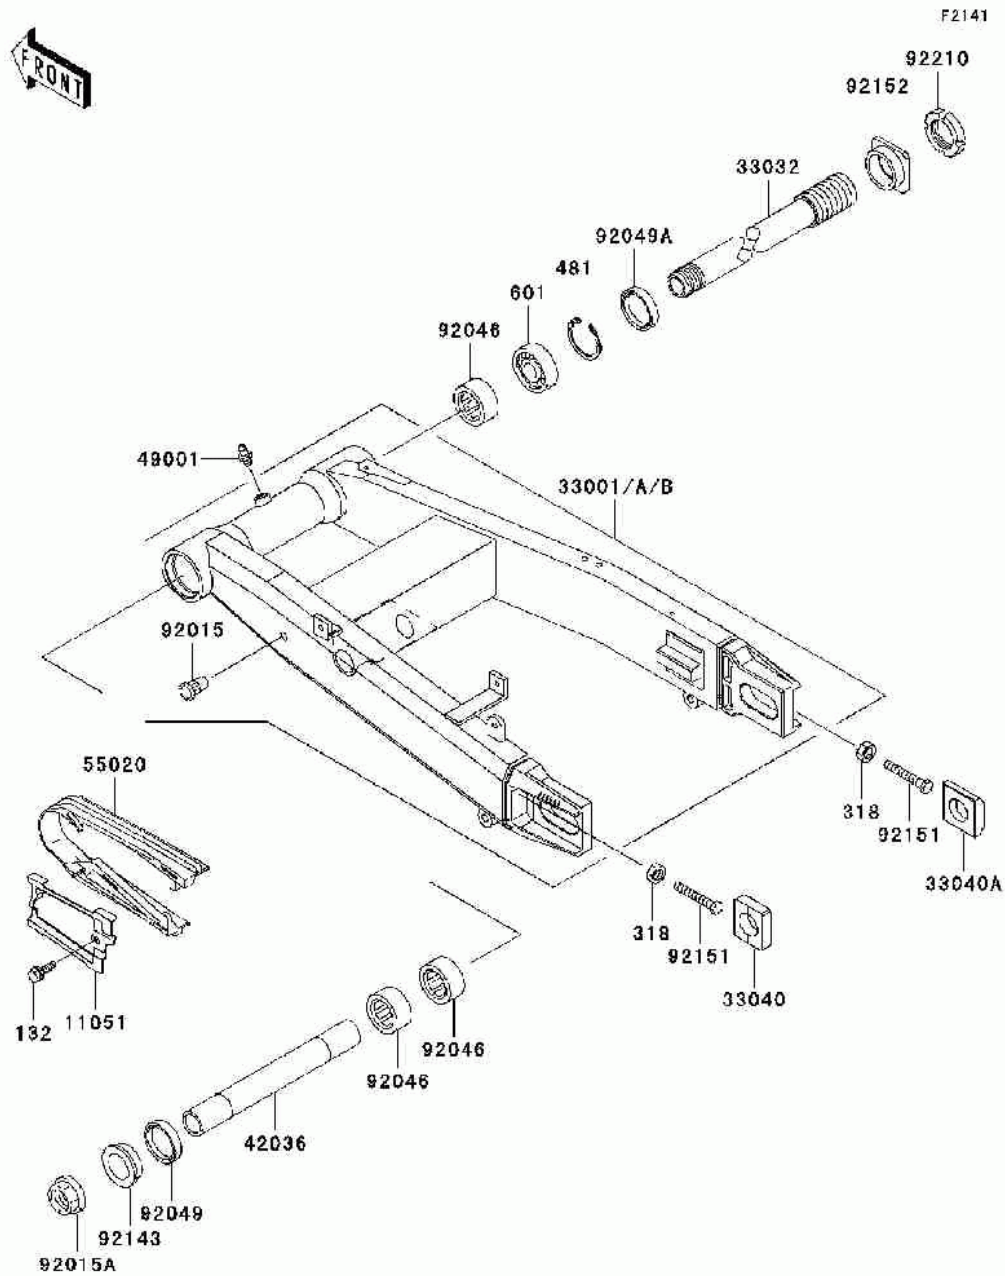

СПИСОК ДЕТАЛЕЙ ДЛЯ "SWINGARM" KAWASAKI ZX-12R (ZX1200-B4)

//OEM.MOTO-ALL.RU/

ТЕЛ.: +7 (495) 177-12-75

СПИСОК ДЕТАЛЕЙ ДЛЯ "SWINGARM" KAWASAKI ZX-12R (ZX1200-B4)

//OEM.MOTO-ALL.RU/

ТЕЛ.: +7 (495) 177-12-75

№	№ OEM	наличие / срок поставки	Наименование	Кол-во в узле
132	132BB0612	Срок поставки от 22 дней	BOLT-FLANGED-SMALL,6X	1
318	318BA0800	Срок поставки от 22 дней	NUT-HEX-SMALL,8MM	2
481	92033-1042	Срок поставки от 22 дней	CIRCLIP,47M/M	1
601	601B6005U	Срок поставки от 22 дней	BEARING-BALL,#6005U	1
11051	11051-1912	Срок поставки от 22 дней	BRACKET,CHAIN GUARD	1
33001	33001-0053-8F	Срок поставки от 22 дней	ARM-COMP-SWING,F.S.BL	1
33032	33032-1193	Срок поставки от 22 дней	SHAFT-SWING ARM	1
33040A	33040-1180	Срок поставки от 22 дней	ADJUSTER-CHAIN,RH	1
33040	33040-1114	Срок поставки от 22 дней	ADJUSTER-CHAIN	1
42036	42036-1312	Срок поставки от 22 дней	SLEEVE,SWING ARM,L=22	1
49001	49001-0001	Срок поставки от 22 дней	NIPPLE-GREASE	1
55020	55020-1695	Срок поставки от 22 дней	GUARD,CHAIN	1
92015	92015-1792	Срок поставки от 22 дней	NUT,POP,6MM,L=16.5	1
92015A	92015-1845	Срок поставки от 22 дней	NUT,FLANGED,25MM	1
92046	92046-1205	Срок поставки от 22 дней	BEARING-NEEDLE,BM3520	3
92049A	92049-1521	Срок поставки от 22 дней	SEAL-OIL,KC38X47X6	1
92049	92049-1381	Срок поставки от 22 дней	SEAL-OIL,MHA 35 47 5	1
92143	92143-1481	Срок поставки от 22 дней	COLLAR,SWING ARM,RH,L	1
92151	92153-1407	Срок поставки от 22 дней	BOLT,8X55	2
92152	92152-1445	Срок поставки от 22 дней	COLLAR,SWING ARM,L=14	1
92210	92210-1205	Срок поставки от 22 дней	NUT,32MM	1