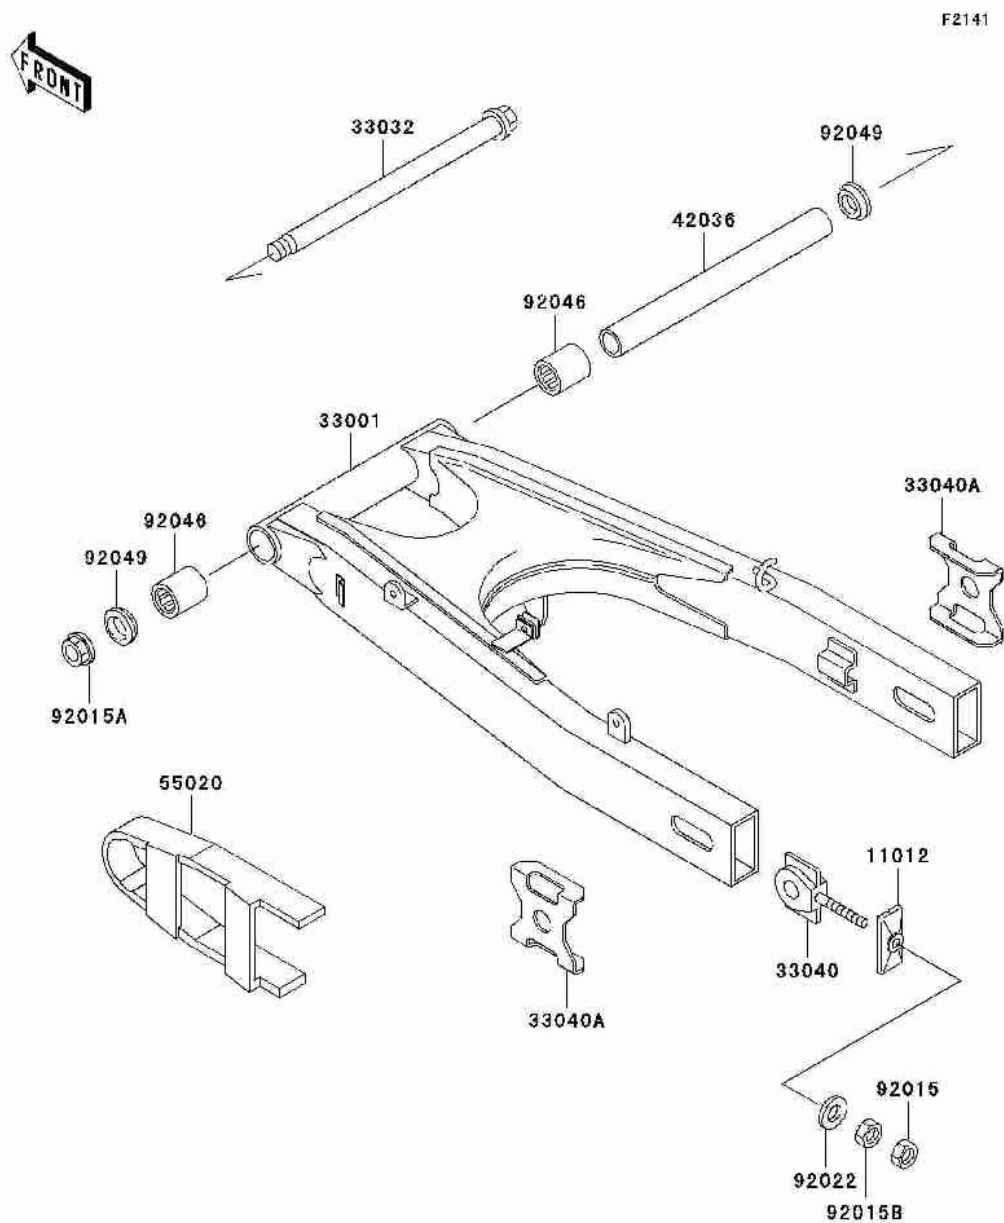

СПИСОК ДЕТАЛЕЙ ДЛЯ "SWINGARM" KAWASAKI NINJA 500R (EX500-D12)

//OEM.MOTO-ALL.RU/

ТЕЛ.: +7 (495) 177-12-75

СПИСОК ДЕТАЛЕЙ ДЛЯ "SWINGARM" KAWASAKI NINJA 500R (EX500-D12)

//OEM.MOTO-ALL.RU/

ТЕЛ.: +7 (495) 177-12-75

№	№ OEM	наличие / срок поставки	Наименование	Кол-во в узле
11012	11012-1871-10	Срок поставки от 22 дней	CAP,CHAIN ADJUSTER,BL	2
33001	33001-1625-10	Срок поставки от 22 дней	ARM-COMP-SWING,BLACK	1
33032	33032-1109	Срок поставки от 22 дней	SHAFT-SWING ARM	1
33040A	33040-1137-10	Срок поставки от 22 дней	ADJUSTER-CHAIN,OUTER,	2
33040	33040-1116	Срок поставки от 22 дней	ADJUSTER-CHAIN,INNER	2
42036	42036-1212	Срок поставки от 22 дней	SLEEVE,14.1X22X220	1
55020	55020-1500	Срок поставки от 22 дней	GUARD,CHAIN	1
92015	92015-1364	Срок поставки от 22 дней	NUT,8MM	2
92015B	92015-1658	Срок поставки от 22 дней	NUT,FLANGED,8MM	2
92015A	92015-1407	Срок поставки от 22 дней	NUT,14MM	1
92022	410AA0800	Срок поставки от 22 дней	WASHER-PLAIN-SMALL, 8M	2
92046	92046-1162	Срок поставки от 22 дней	BEARING-NEEDLE	2
92049	92049-1254	Срок поставки от 22 дней	SEAL-OIL,MHA22 28 5.7	2