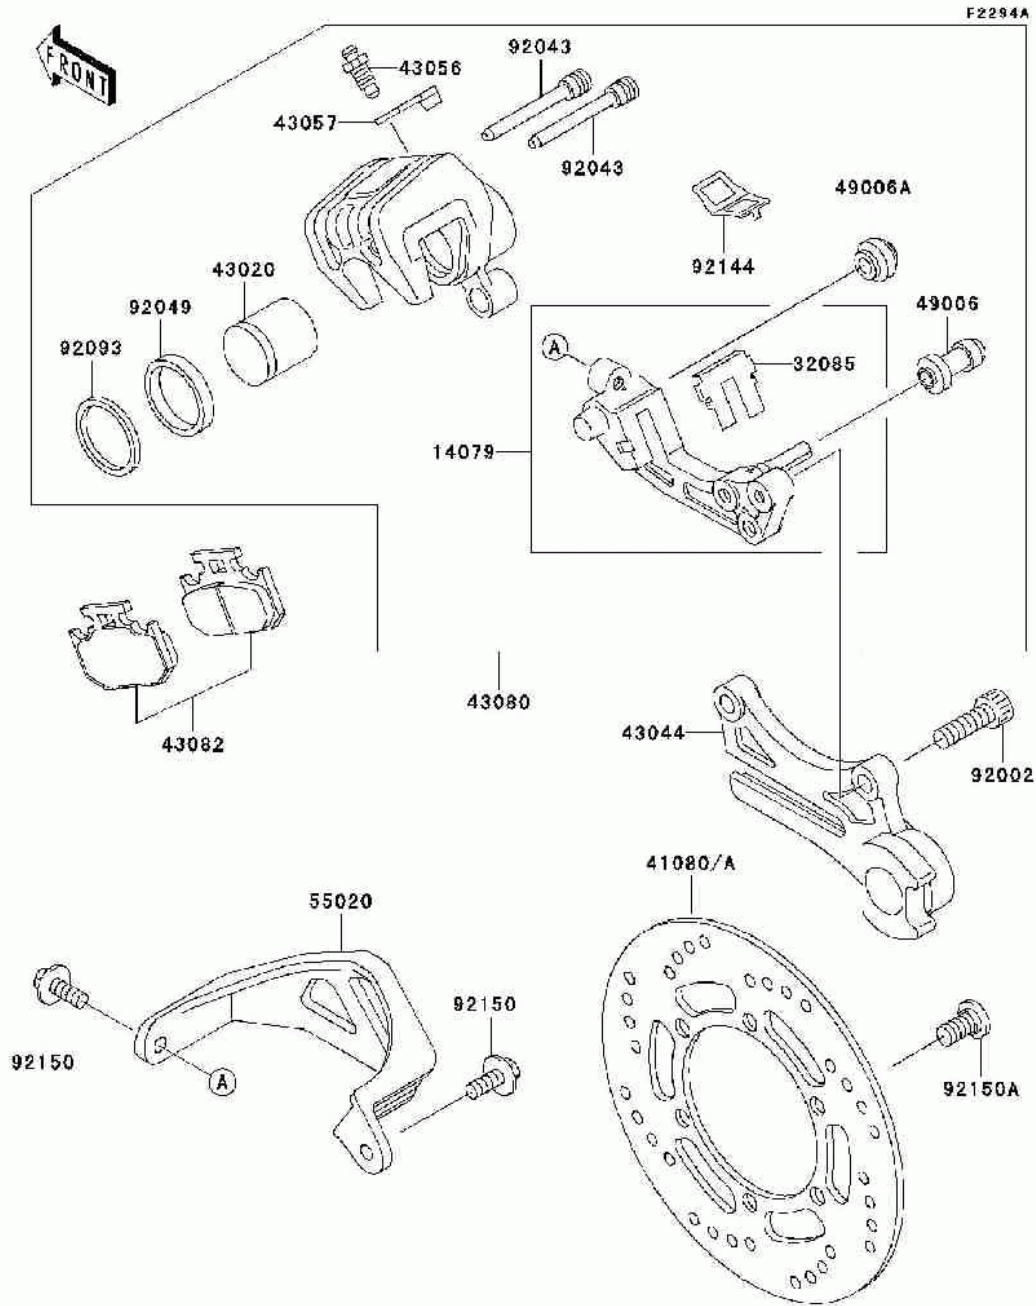

СПИСОК ДЕТАЛЕЙ ДЛЯ "REAR BRAKE(A11_A12)" KAWASAKI KDX220R (KDX220-A12)

//OEM.MOTO-ALL.RU/

ТЕЛ.: +7 (495) 177-12-75

СПИСОК ДЕТАЛЕЙ ДЛЯ "REAR BRAKE(A11_A12)" KAWASAKI KDX220R (KDX220-A12)

//OEM.MOTO-ALL.RU/

ТЕЛ.: +7 (495) 177-12-75

№	№ OEM	наличие / срок поставки	Наименование	Кол-во в узле
14079	14079-1070	Срок поставки от 22 дней	HOLDER-ASSY,REAR CALI	1
32085	32085-1315	Срок поставки от 22 дней	STOPPER,PAD	1
41080	41080-0050-CM	Срок поставки от 22 дней	DISC,RR,SILVER	1
43020	43020-1099	Срок поставки от 22 дней	PISTON-COMP-BRAKE	1
43044	43044-1114	Срок поставки от 22 дней	HOLDER-COMP-CALIPER	1
43057	43057-1001	Срок поставки от 22 дней	CAP-BREATHER	1
43080	43080-5112	Срок поставки от 22 дней	CALIPER-SUB-ASSY,RR	1
43082	43082-1131	Срок поставки от 22 дней	PAD-ASSY-BRAKE	1
49006A	49006-1242	Срок поставки от 22 дней	BOOT	1
49006	49006-1088	Срок поставки от 22 дней	BOOT,CALIPER	1
55020	55020-1488-RZ	Срок поставки от 22 дней	GUARD,RR CALIPER,WHIT	1
92002	92002-1442	Срок поставки от 22 дней	BOLT,SOCKET,8X25	2
92043	92043-1416	Срок поставки от 22 дней	PIN,HUNGER	2
92049	92049-1331	Срок поставки от 22 дней	SEAL-OIL,PISTON	1
92093	92093-1272	Срок поставки от 22 дней	SEAL,PISTON	1
92144	92144-1364	Срок поставки от 22 дней	SPRING,PAD	1
92150	92150-1506	Срок поставки от 22 дней	BOLT	2
92150A	92150-1811	Срок поставки от 22 дней	BOLT,DISC PLATE,8X15	6