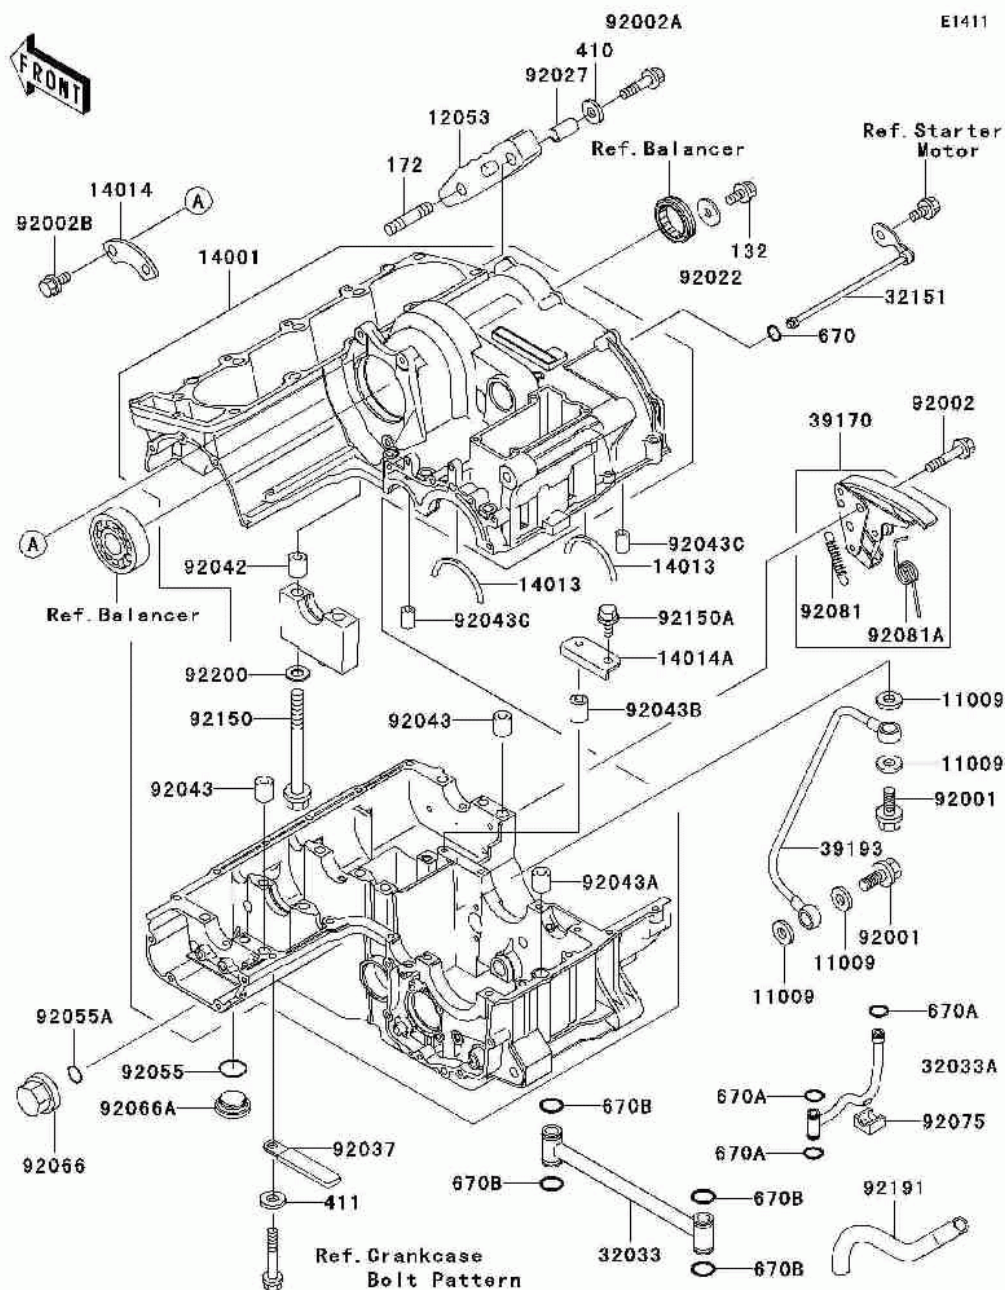

# СПИСОК ДЕТАЛЕЙ ДЛЯ "CRANKCASE" KAWASAKI ZRX1200R (ZR1200-A3)

//OEM.MOTO-ALL.RU/

ТЕЛ.: +7 (495) 177-12-75

№	№ OEM	наличие / срок поставки	Наименование	Кол-во в узле
132	132BA0612	Срок поставки от 22 дней	BOLT-FLANGED-SMALL,6X	1
172	172BA0616	Срок поставки от 22 дней	BOLT-STUD	1
410	410AA0600	Срок поставки от 22 дней	WASHER-PLAIN-SMALL	1
411	411AB0600	Срок поставки от 22 дней	WASHER-PLAIN,6.5X13X1	1
670	670B1506	Срок поставки от 22 дней	O RING,6M/M	1
670A	670D1509	Срок поставки от 22 дней	O RING	3
670B	670D2016	Срок поставки от 22 дней	O RING	4
11009	11009-1376	Срок поставки от 22 дней	GASKET,12.4X17X1.5	4
12053	12053-1189	Срок поставки от 22 дней	GUIDE-CHAIN	1
14013	14013-1005	Срок поставки от 22 дней	RING-POSITION	2
14014A	14014-1101	Срок поставки от 22 дней	PLATE-POSITION	1
14014	14014-1056	Срок поставки от 22 дней	PLATE-POSITION	1
32033	32033-1201	Срок поставки от 22 дней	PIPE,MAIN GALLERY	1
32033A	32033-1202	Срок поставки от 22 дней	PIPE	1
32151	32151-1482	Срок поставки от 22 дней	PIPE,OIL	1
39170	39170-1059	Срок поставки от 22 дней	TENSIONER-COMP	1
39193	39193-1044	Срок поставки от 19 дней	PIPE-OIL	1
92002B	92002-1796	Срок поставки от 22 дней	BOLT,SOCKET,6X12	2
92002A	92002-1609	Срок поставки от 22 дней	BOLT	1
92002	92002-1534	Срок поставки от 22 дней	BOLT,6X30	2
92022	92022-1517	Срок поставки от 22 дней	WASHER,6X19.5X2	1
92027	92027-1079	Срок поставки от 22 дней	COLLAR,8X15	1
92037	92037-1539	Срок поставки от 22 дней	CLAMP,WIRING HARNESS	1
92042	92042-031	Срок поставки от 22 дней	PIN,DOWEL,12MM	2
92043C	92043-1690	Срок поставки от 22 дней	PIN,6X16	2
92043B	92043-1281	Срок поставки от 22 дней	PIN,BALANCER	1
92043A	92043-1279	Срок поставки от 22 дней	PIN,11.5X14X14	1
92043	92043-1037	Срок поставки от 22 дней	PIN,DOWEL,10X8.2X14	2
92055A	92055-1146	Срок поставки от 22 дней	RING-O	1
92055	92055-1136	Срок поставки от 22 дней	RING-O,25.7X2.4	1
92066	92066-1096	Срок поставки от 22 дней	PLUG,MAIN GALLERY,18X	1
92066A	92066-1161	Срок поставки от 22 дней	PLUG,25X8	1
92075	92075-1785	Срок поставки от 22 дней	DAMPER	1
92081A	92081-1971	Срок поставки от 22 дней	SPRING	1
92150A	92150-1868	Срок поставки от 22 дней	BOLT,6X12	1
92150	92150-1364	Срок поставки от 22 дней	BOLT,9X90	2
92191	92191-1580	Срок поставки от 22 дней	TUBE	1
92200	92200-1037	Срок поставки от 22 дней	WASHER,9.5X18X1.2	2