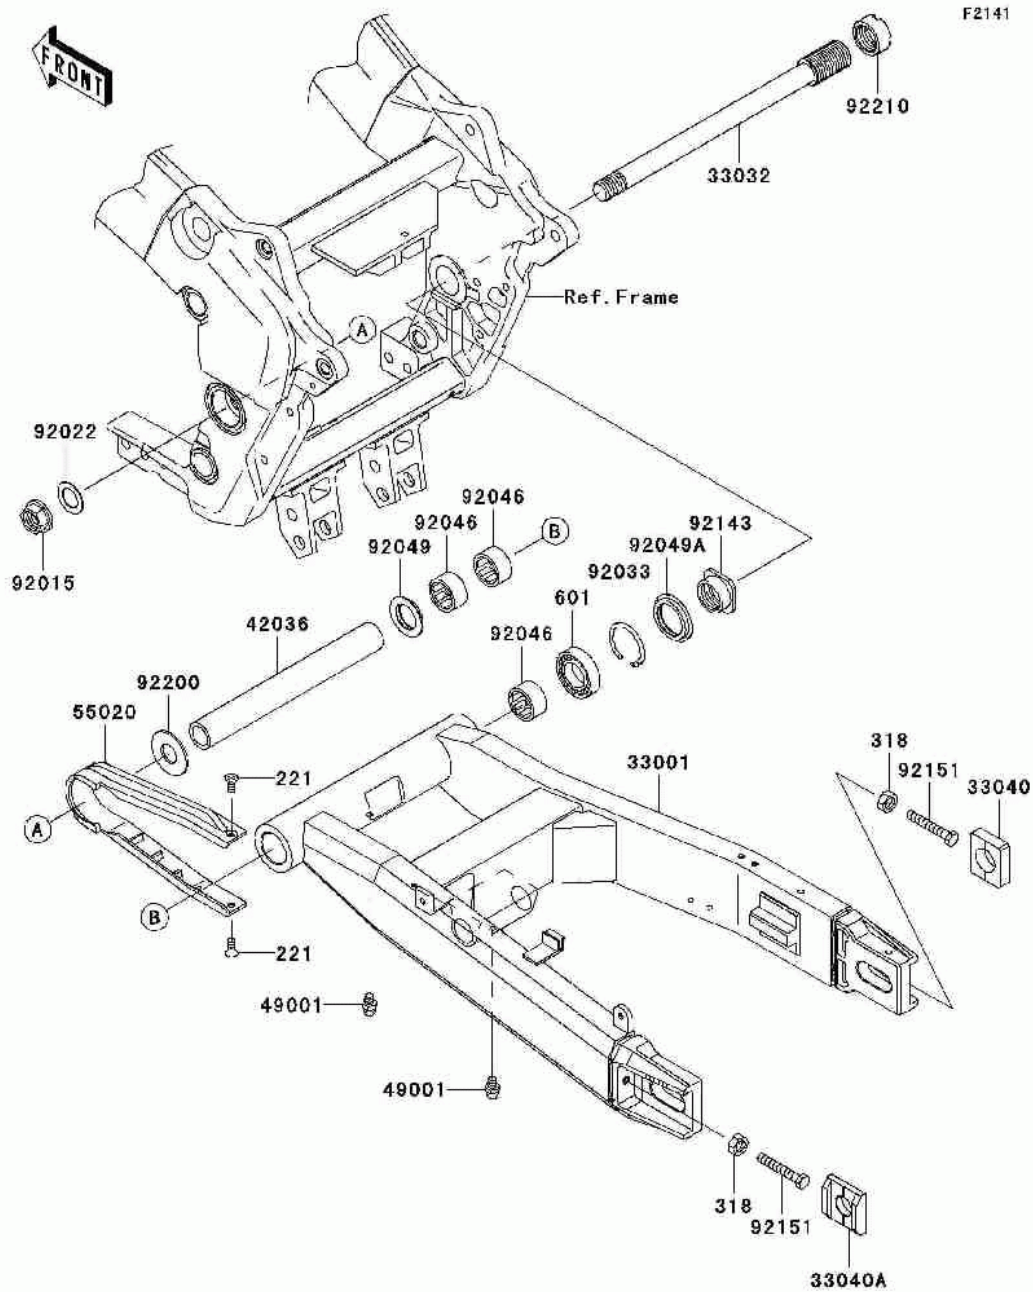

# СПИСОК ДЕТАЛЕЙ ДЛЯ "SWINGARM" KAWASAKI ZZR1200 (ZX1200-C1)

//OEM.MOTO-ALL.RU/

ТЕЛ.: +7 (495) 177-12-75

# СПИСОК ДЕТАЛЕЙ ДЛЯ "SWINGARM" KAWASAKI ZZR1200 (ZX1200-C1)

//OEM.MOTO-ALL.RU/

ТЕЛ.: +7 (495) 177-12-75

№	№ OEM	наличие / срок поставки	Наименование	Кол-во в узле
221	221AB0508	Срок поставки от 22 дней	SCREW-CSK-CROS,5X8	2
221	221C0508	Срок поставки от 19 дней	superceded	2
318	318BA0800	Срок поставки от 22 дней	NUT-HEX-SMALL,8MM	2
601	601A6004	Срок поставки от 22 дней	BEARING-BALL	1
33001	33001-1624-458	Срок поставки от 22 дней	ARM-COMP-SWING,P.SILV	1
33032	33032-1201	Срок поставки от 22 дней	SHAFT-SWING ARM	1
33040A	33040-1191	Срок поставки от 22 дней	ADJUSTER-CHAIN	1
33040	33040-1109	Срок поставки от 22 дней	ADJUSTER-CHAIN	1
42036	42036-1372	Срок поставки от 22 дней	SLEEVE,SWING ARM,L=23	1
49001	49001-0001	Срок поставки от 22 дней	NIPPLE-GREASE	2
55020	55020-1786	Срок поставки от 22 дней	GUARD,CHAIN	1
92015	92015-1724	Срок поставки от 22 дней	NUT,FLANGED,20MM	1
92022	92022-1280	Срок поставки от 22 дней	WASHER,THRUST,20.5MM	1
92033	92033-1041	Срок поставки от 22 дней	CIRCLIP,42MM	1
92046	92046-1111	Срок поставки от 22 дней	BEARING-NEEDLE,BM2834	3
92049	92049-1181	Срок поставки от 22 дней	SEAL-OIL	1
92049A	92049-1380	Срок поставки от 22 дней	SEAL-OIL,MHA 35 42 5.	1
92143	92143-1973	Срок поставки от 22 дней	COLLAR,SWING ARM PIVO	1
92151	92153-1407	Срок поставки от 22 дней	BOLT,8X55	2
92200	92200-1167	Срок поставки от 3 дней	WASHER,20.3X46X2.3	1
92210	92210-1347	Срок поставки от 22 дней	NUT,M28X1.0	1