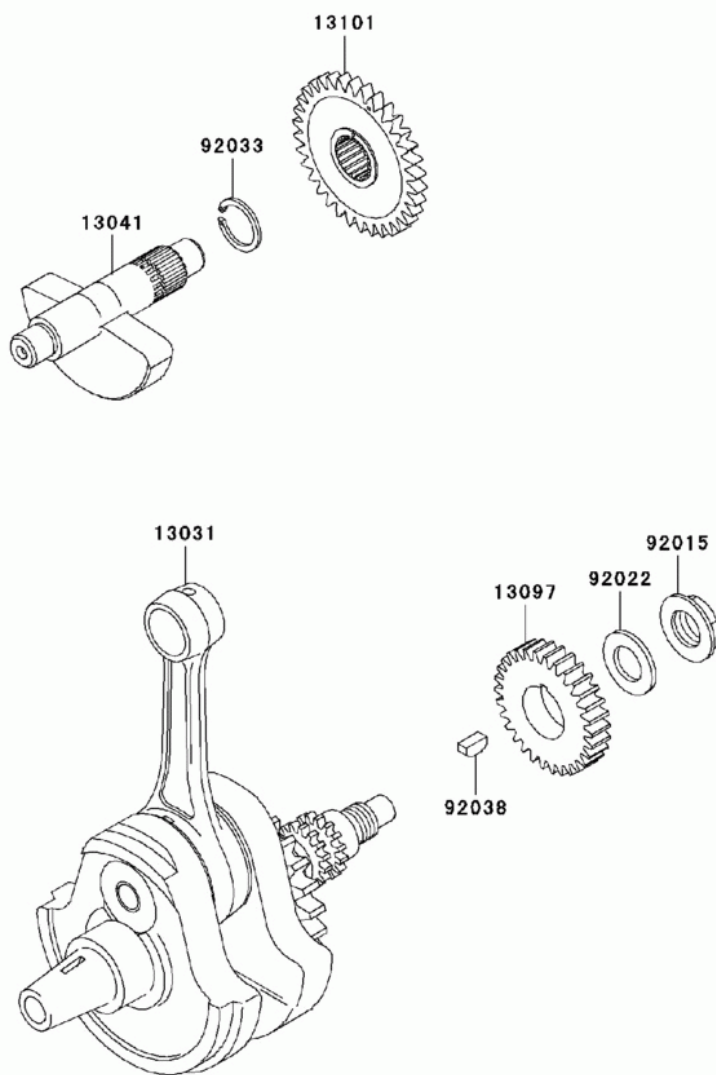

СПИСОК ДЕТАЛЕЙ ДЛЯ "CRANKSHAFT" KAWASAKI CANADA ONLY (KL250-G6)

//OEM.MOTO-ALL.RU/

ТЕЛ.: +7 (495) 177-12-75

E1321

СПИСОК ДЕТАЛЕЙ ДЛЯ "CRANKSHAFT" KAWASAKI CANADA ONLY (KL250-G6)

//OEM.MOTO-ALL.RU/

ТЕЛ.: +7 (495) 177-12-75

№	№ OEM	наличие / срок поставки	Наименование	Кол-во в узле
13031	13031-1424	Срок поставки от 22 дней	CRANKSHAFT-COMP	1
13041	13041-1120	Срок поставки от 22 дней	BALANCER	1
13097	13097-1385	Срок поставки от 22 дней	GEAR-PRIMARY SPUR,30T	1
13101	13101-1253	Срок поставки от 22 дней	GEAR-ASSY,BALANCER	1
92015	92015-1581	Срок поставки от 22 дней	NUT	1
92022	92022-1356	Срок поставки от 22 дней	WASHER,16.3X29X1.75	1
92033	92033-029	Срок поставки от 22 дней	CIRCLIP,18MM	1
92038	92038-1057	Срок поставки от 22 дней	KEY	1