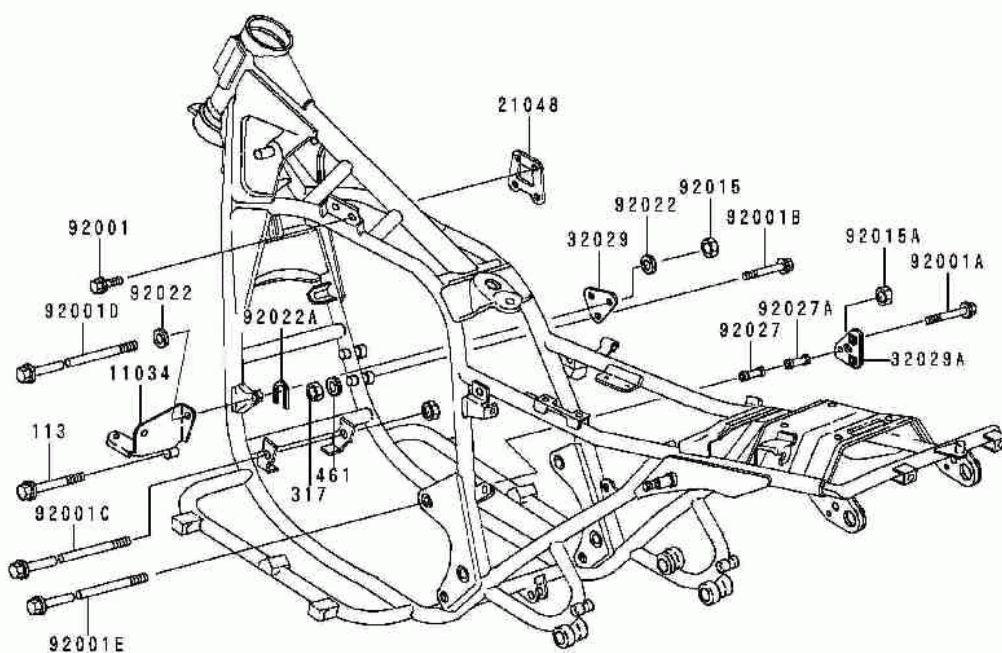

СПИСОК ДЕТАЛЕЙ ДЛЯ "FRAME FITTINGS" KAWASAKI POLICE 1000 (KZ1000-P19)

//OEM.MOTO-ALL.RU/

ТЕЛ.: +7 (495) 177-12-75

F2131

СПИСОК ДЕТАЛЕЙ ДЛЯ "FRAME FITTINGS" KAWASAKI POLICE 1000 (KZ1000-P19)

//OEM.MOTO-ALL.RU/

ТЕЛ.: +7 (495) 177-12-75

№	№ OEM	наличие / срок поставки	Наименование	Кол-во в узле
113	92001-1618	Срок поставки от 22 дней	BOLT,FLANGED,10X70	1
113	113B1070	Срок поставки от 19 дней	superceded	1
317	317BB0800	Срок поставки от 22 дней	NUT-HEX-SMALL,8MM,BLA	2
461	461K0800	Срок поставки от 22 дней	WASHER-SPRING,8MM,BLA	2
461	461DB0800	Срок поставки от 22 дней	WASHER-SPRING,8MM,BLA	2
11034	11034-4218	Срок поставки от 22 дней	BRACKET,SIREN	1
21048	21048-1001	Срок поставки от 22 дней	PLATE,IGNITION COIL	2
32029	32029-1142	Срок поставки от 22 дней	BRACKET-ENGINE	1
32029A	32029-1143	Срок поставки от 22 дней	BRACKET-ENGINE	1
92001E	92001-1655	Срок поставки от 22 дней	BOLT,FLANGED,12X285	1
92001D	92001-1624	Срок поставки от 22 дней	BOLT,FLANGED,10X320,B	1
92001	92150-1035	Срок поставки от 22 дней	BOLT,FLANGED,8X65	2
92001	92001-137	Срок поставки от 22 дней	BOLT,HEX HEAD,6MM	4
92001A	92001-1612	Срок поставки от 22 дней	BOLT,FLANGED,8X40,BLA	2
92015A	92015-1190	Срок поставки от 22 дней	NUT,LOCK,12MM,BLACK	1
92015	92015-1189	Срок поставки от 22 дней	NUT,LOCK,10MM,BLACK	2
92022A	92022-1259	Срок поставки от 22 дней	WASHER,U FORMED	1
92022	92022-1022	Срок поставки от 22 дней	WASHER,PLAIN	2
92027	92027-1310	Срок поставки от 22 дней	COLLAR,13X25X54	1
92027A	92027-1311	Срок поставки от 22 дней	COLLAR,13X25X29.5	1