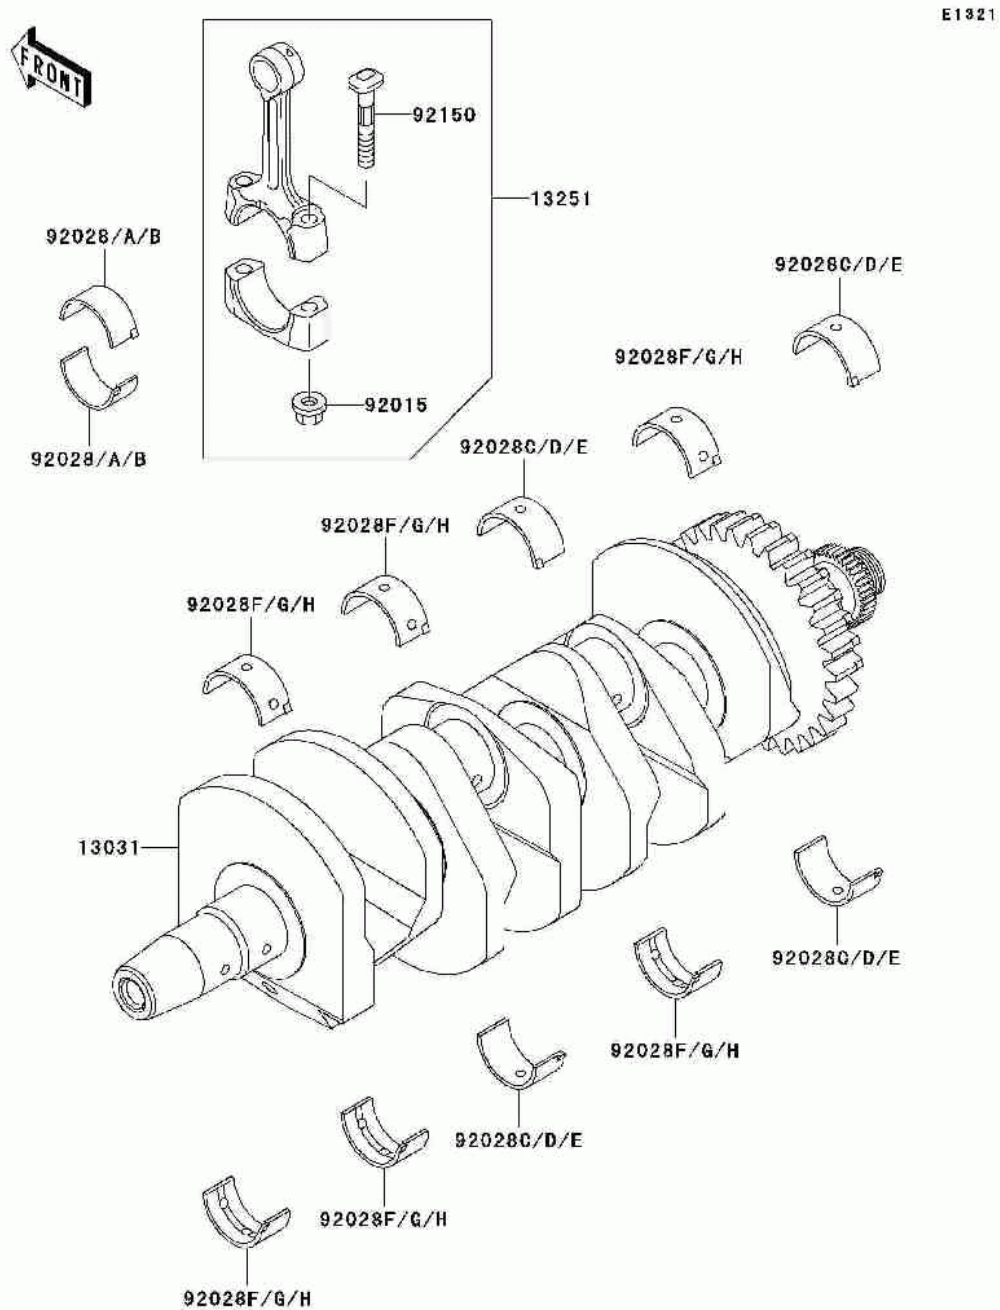

# СПИСОК ДЕТАЛЕЙ ДЛЯ "CRANKSHAFT" KAWASAKI NINJA ZX-6R (ZX600-J1)

//OEM.MOTO-ALL.RU/

ТЕЛ.: +7 (495) 177-12-75

# СПИСОК ДЕТАЛЕЙ ДЛЯ "CRANKSHAFT" KAWASAKI NINJA ZX-6R (ZX600-J1)

//OEM.MOTO-ALL.RU/

ТЕЛ.: +7 (495) 177-12-75

№	№ OEM	наличие / срок поставки	Наименование	Кол-во в узле
13031	13031-1469	Срок поставки от 22 дней	CRANKSHAFT-COMP	1
13251	13251-1131-JJ	Срок поставки от 22 дней	ROD-ASSY-CONNECTING,J	4
92015	92015-1527	Срок поставки от 22 дней	NUT,CONNECTING ROD,8M	8
92028G	92028-1885	Срок поставки от 22 дней	BUSHING,CRANKSHAFT,BL	0
92028F	92028-1884	Срок поставки от 3 дней	BUSHING,CRANKSHAFT,BL	6
92028E	92028-1883	Срок поставки от 22 дней	BUSHING,CRANKSHAFT,BR	0
92028D	92028-1882	Срок поставки от 22 дней	BUSHING,CRANKSHAFT,BL	0
92028C	92028-1881	Срок поставки от 22 дней	BUSHING,CRANKSHAFT,BL	4
92028B	92028-1880	Срок поставки от 22 дней	BUSHING,CONNECTING RO	0
92028A	92028-1879	Срок поставки от 22 дней	BUSHING,CONNECTING RO	8
92028	92028-1878	Срок поставки от 22 дней	BUSHING,CONNECTING RO	0
92028H	92028-1886	Срок поставки от 22 дней	BUSHING,CRANKSHAFT,BR	0
92150	92150-1683	Срок поставки от 22 дней	BOLT,CONNECTING ROD,7	8