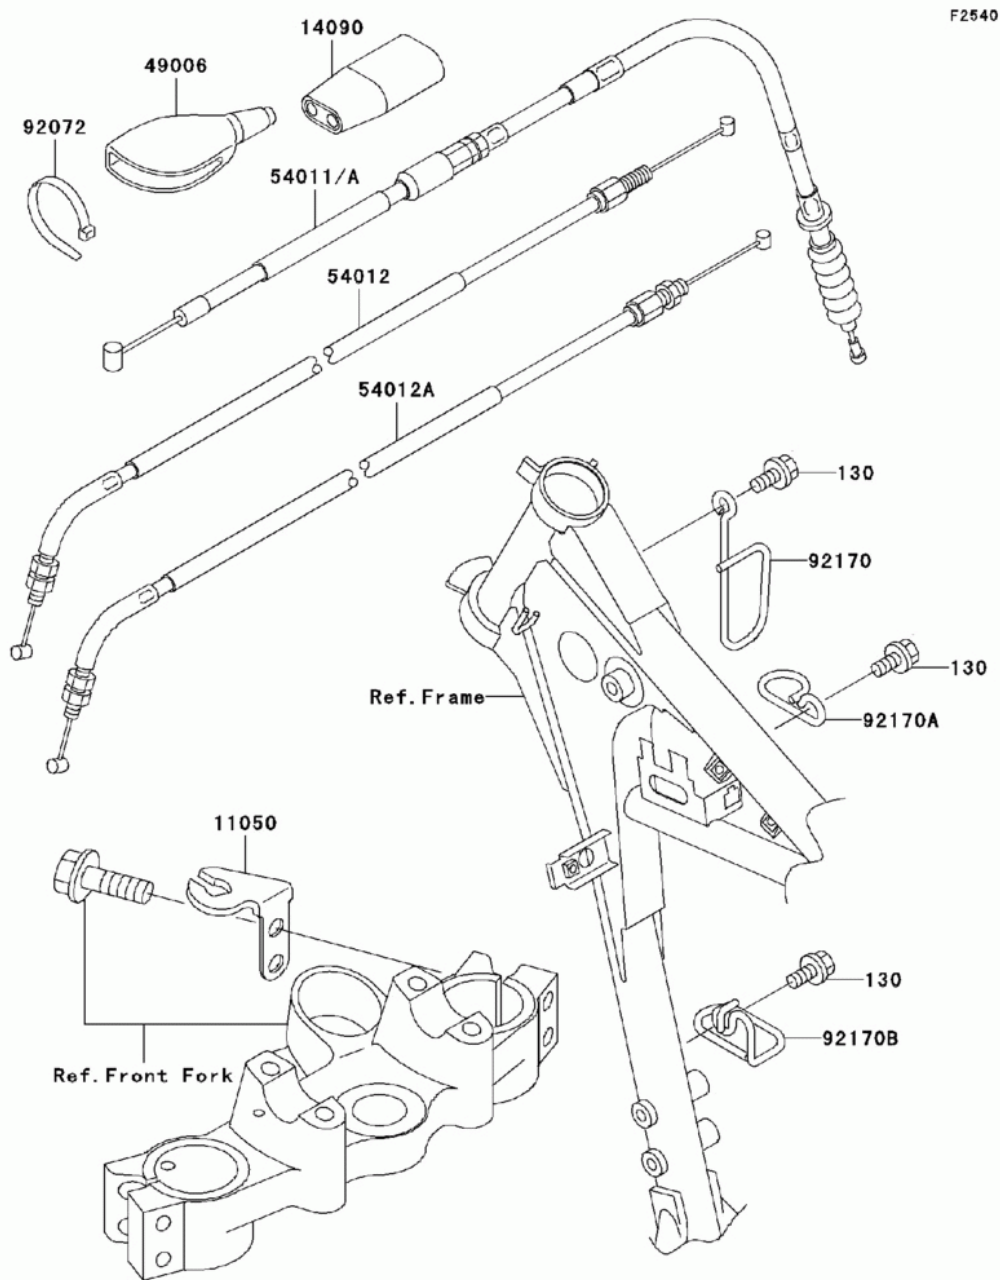

# СПИСОК ДЕТАЛЕЙ ДЛЯ "CABLES" KAWASAKI CANADA ONLY (KL250-G4)

//OEM.MOTO-ALL.RU/

ТЕЛ.: +7 (495) 177-12-75

# СПИСОК ДЕТАЛЕЙ ДЛЯ "CABLES" KAWASAKI CANADA ONLY (KL250-G4)

//OEM.MOTO-ALL.RU/

ТЕЛ.: +7 (495) 177-12-75

№	№ OEM	наличие / срок поставки	Наименование	Кол-во в узле
130	130BV0612	Срок поставки от 22 дней	BOLT-FLANGED,6X12	3
11050	11050-1412	Срок поставки от 22 дней	BRACKET,STARTER CABLE	1
14090	14090-1309	Срок поставки от 22 дней	COVER,THROTTLE CABLE	1
49006	49006-1017	Срок поставки от 22 дней	BOOTS,LEVER HOLDER	1
54011	54011-1407	Срок поставки от 22 дней	CABLE-CLUTCH	1
54012	54012-0111	Срок поставки от 22 дней	CABLE-THROTTLE,CLOSIN	1
54012	54012-0110	Срок поставки от 22 дней	CABLE-THROTTLE,OPENIN	1
92072	92072-1195	Срок поставки от 22 дней	BAND,L=185	2
92170A	92170-1957	Срок поставки от 22 дней	CLAMP,CABLE	1
92170B	92170-1958	Срок поставки от 22 дней	CLAMP,CABLE	1
92170	92170-1788	Срок поставки от 22 дней	CLAMP,CABLE	1