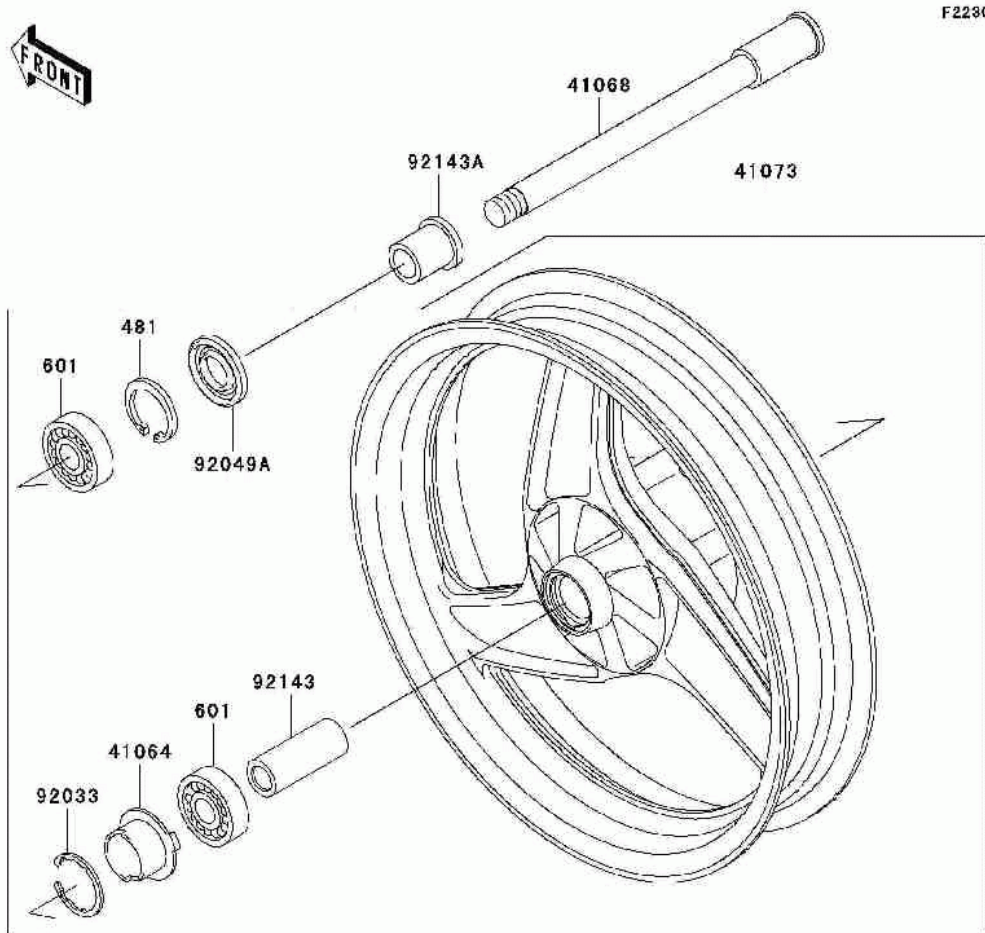

# СПИСОК ДЕТАЛЕЙ ДЛЯ "FRONT WHEEL" KAWASAKI NINJA 500R (EX500-D6)

//OEM.MOTO-ALL.RU/

ТЕЛ.: +7 (495) 177-12-75

# СПИСОК ДЕТАЛЕЙ ДЛЯ "FRONT WHEEL" KAWASAKI NINJA 500R (EX500-D6)

//OEM.MOTO-ALL.RU/

ТЕЛ.: +7 (495) 177-12-75

№	№ OEM	наличие / срок поставки	Наименование	Кол-во в узле
481	481J3500	Срок поставки от 3 дней	CIRCLIP,35MM	1
601	601B6202UU	Срок поставки от 22 дней	BEARING-BALL	2
41060	41060-1123	Срок поставки от 3 дней	GEAR-METER SCREW,9T	1
41060A	41060-1124	Срок поставки от 22 дней	GEAR-METER SCREW,23T	1
41063	41063-001	Срок поставки от 22 дней	WASHER THRST SPD PINI	2
41064	41064-1006	Срок поставки от 22 дней	RECEIVER,SPEEDOMETER	1
41068	41068-1175	Срок поставки от 22 дней	AXLE,FR	1
41073	41073-1543-GE	Срок поставки от 22 дней	WHEEL-ASSY,FR,G.GRAY	1
41078	41078-1068	Срок поставки от 22 дней	CASE-ASSY-METER GEAR	1
41082	41082-001	Срок поставки от 22 дней	PIN,SPRING	1
92027	92027-1726	Срок поставки от 22 дней	COLLAR,&NUT,FR AXLE,L	1
92028	92028-1066	Срок поставки от 22 дней	BUSHING,SPEEDOMET CBL	1
92033	92033-1041	Срок поставки от 22 дней	CIRCLIP,42MM	1
92049	92049-1057	Срок поставки от 22 дней	OIL SEAL,BJN30427-C3	1
92049A	92049-1176	Срок поставки от 22 дней	SEAL-OIL,MH20354.5	1
92143	92143-1185	Срок поставки от 22 дней	COLLAR,15.1X20X70	1
92143A	92143-1187	Срок поставки от 22 дней	COLLAR,FR AXLE,L=24	1