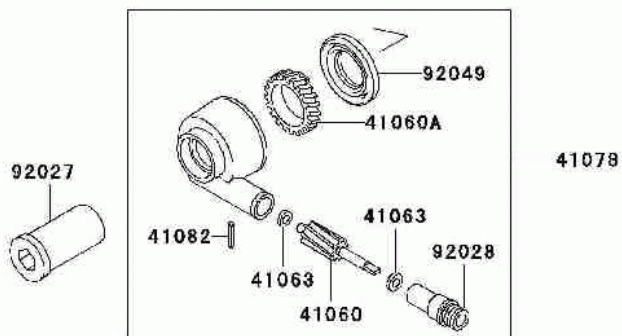

# СПИСОК ДЕТАЛЕЙ ДЛЯ "FRONT WHEEL" KAWASAKI NINJA 500R (EX500-D6)

//OEM.MOTO-ALL.RU/

ТЕЛ.: +7 (495) 177-12-75

# СПИСОК ДЕТАЛЕЙ ДЛЯ "FRONT WHEEL" KAWASAKI NINJA 500R (EX500-D6)

//OEM.MOTO-ALL.RU/

ТЕЛ.: +7 (495) 177-12-75

№	№ OEM	наличие / срок поставки	Наименование	Кол-во в узле
481	481J3500	Срок поставки от 3 дней	CIRCLIP,35MM	1
601	601B6202UU	Срок поставки от 22 дней	BEARING-BALL	2
41060	41060-1123	Срок поставки от 3 дней	GEAR-METER SCREW,9T	1
41060A	41060-1124	Срок поставки от 22 дней	GEAR-METER SCREW,23T	1
41063	41063-001	Срок поставки от 22 дней	WASHER THRST SPD PINI	2
41064	41064-1006	Срок поставки от 22 дней	RECEIVER,SPEEDOMETER	1
41068	41068-1175	Срок поставки от 22 дней	AXLE,FR	1
41073	41073-1543-GE	Срок поставки от 22 дней	WHEEL-ASSY,FR,G.GRAY	1
41078	41078-1068	Срок поставки от 22 дней	CASE-ASSY-METER GEAR	1
41082	41082-001	Срок поставки от 22 дней	PIN,SPRING	1
92027	92027-1726	Срок поставки от 22 дней	COLLAR,&NUT,FR AXLE,L	1
92028	92028-1066	Срок поставки от 22 дней	BUSHING,SPEEDOMET CBL	1
92033	92033-1041	Срок поставки от 22 дней	CIRCLIP,42MM	1
92049	92049-1057	Срок поставки от 22 дней	OIL SEAL,BJN30427-C3	1
92049A	92049-1176	Срок поставки от 22 дней	SEAL-OIL,MH20354.5	1
92143	92143-1185	Срок поставки от 22 дней	COLLAR,15.1X20X70	1
92143A	92143-1187	Срок поставки от 22 дней	COLLAR,FR AXLE,L=24	1