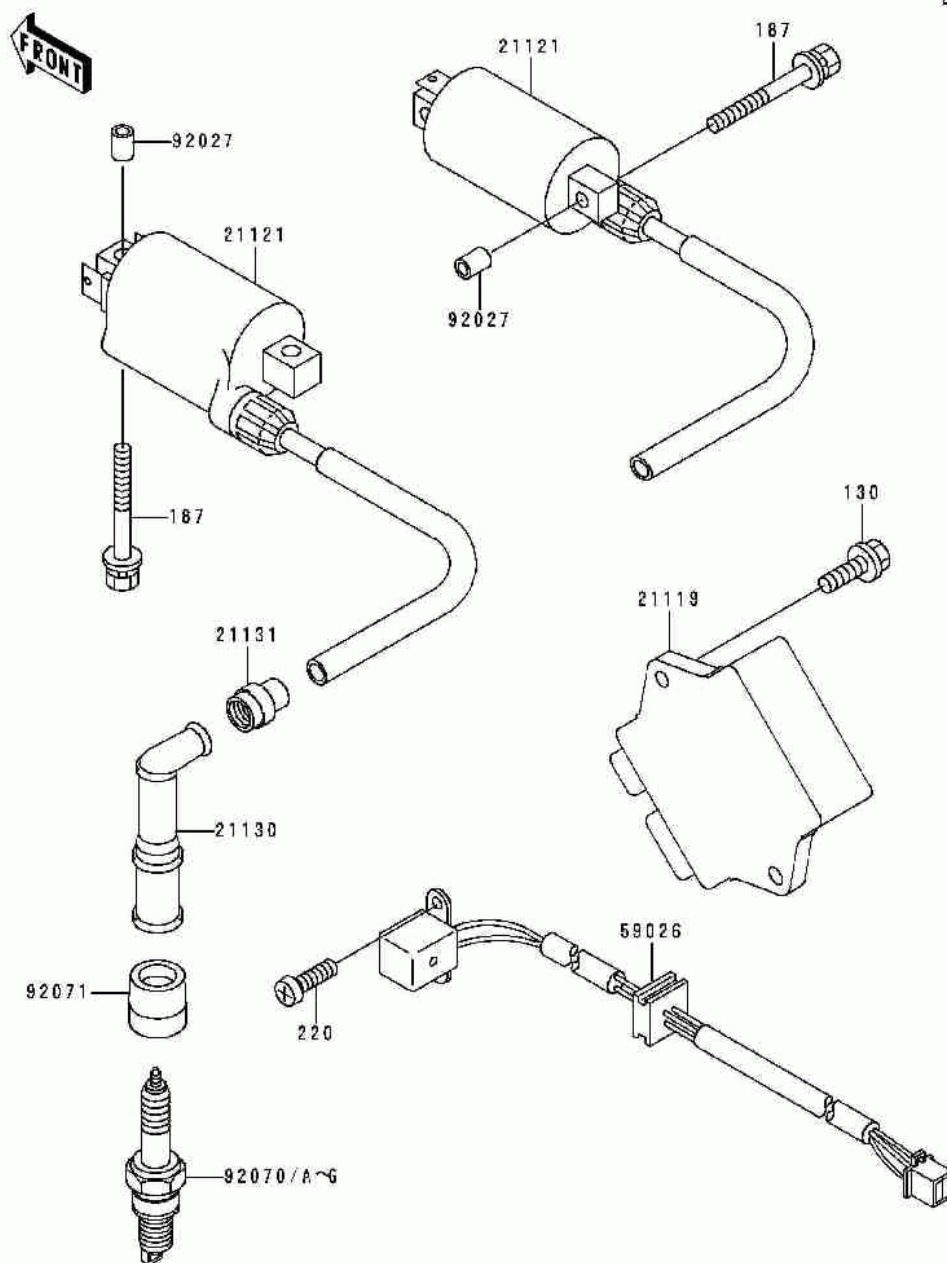

СПИСОК ДЕТАЛЕЙ ДЛЯ "IGNITION SYSTEM" KAWASAKI NINJA 500 (EX500-D5)

//OEM.MOTO-ALL.RU/

ТЕЛ.: +7 (495) 177-12-75

E1830

СПИСОК ДЕТАЛЕЙ ДЛЯ "IGNITION SYSTEM" KAWASAKI NINJA 500 (EX500-D5)

//OEM.MOTO-ALL.RU/

ТЕЛ.: +7 (495) 177-12-75

№	№ OEM	наличие / срок поставки	Наименование	Кол-во в узле
130	130BA0616	Срок поставки от 22 дней	BOLT-FLANGED,6X16	2
187	187BA0625	Срок поставки от 22 дней	BOLT-UPSET-WSP	4
220	220AA0510	Срок поставки от 22 дней	SCREW-PAN-CROSS,5X10	2
21119	21119-1408	Срок поставки от 22 дней	IGNITER	1
21121	21121-1153	Срок поставки от 22 дней	COIL-IGNITION	2
21130	21130-1068	Срок поставки от 22 дней	CAP-SPARK PLUG	2
21131	21131-005	Срок поставки от 22 дней	GROMMET,HIGH TENSION	2
59026	59026-1126	Срок поставки от 22 дней	COIL-PULSING	1
92027	92027-103	Срок поставки от 22 дней	COLLAR	4
92071	92071-1146	Срок поставки от 22 дней	GROMMET,PLUG CAP	2