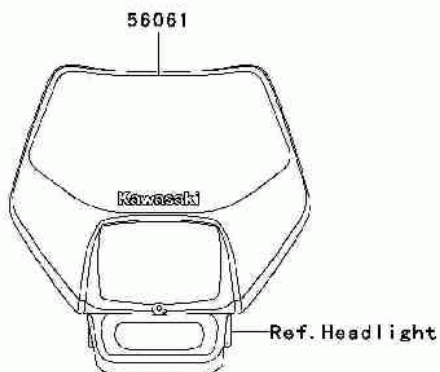

СПИСОК ДЕТАЛЕЙ ДЛЯ "DECALS(KLX250-D4)" KAWASAKI KLX250R (KLX250-D4)

//OEM.MOTO-ALL.RU/

ТЕЛ.: +7 (495) 177-12-75

F2861B