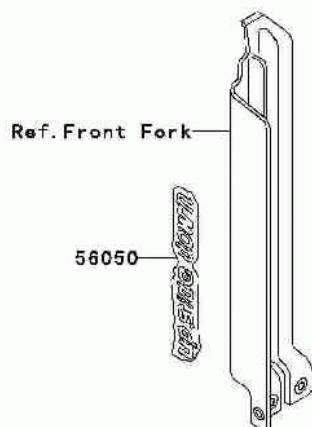

СПИСОК ДЕТАЛЕЙ ДЛЯ "DECALS(KLX250-D4)" KAWASAKI KLX250R (KLX250-D4)

//OEM.MOTO-ALL.RU/

ТЕЛ.: +7 (495) 177-12-75

F2861B

СПИСОК ДЕТАЛЕЙ ДЛЯ "DECALS(KLX250-D4)" KAWASAKI KLX250R (KLX250-D4)

//OEM.MOTO-ALL.RU/

ТЕЛ.: +7 (495) 177-12-75

| № | № OEM | наличие / срок поставки | Наименование | Кол-во в узле |
|--------|------------|--------------------------|--------------------------|------------------|
| 56050 | 56050-1835 | Срок поставки от 19 дней | MARK,UP SIDE DOWN | 2 |
| 56061 | 56061-1044 | Срок поставки от 22 дней | PATTERN,HEAD LAMP COV | 1 |
| 56061A | 56061-1398 | Срок поставки от 19 дней | PATTERN,SHROUD,LH | 1 |
| 56061B | 56061-1399 | Срок поставки от 19 дней | PATTERN,SHROUD,RH | 1 |