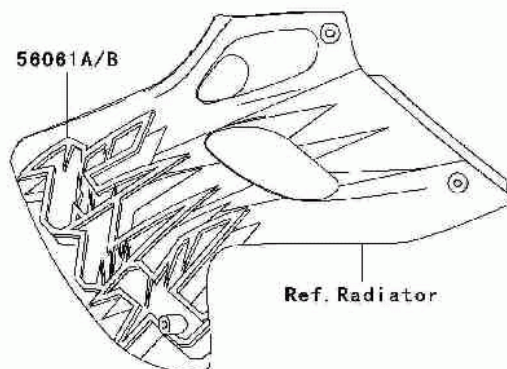

СПИСОК ДЕТАЛЕЙ ДЛЯ "DECALS(KLX250-D4)" KAWASAKI KLX250R (KLX250-D4)

//OEM.MOTO-ALL.RU/

ТЕЛ.: +7 (495) 177-12-75

F2861B