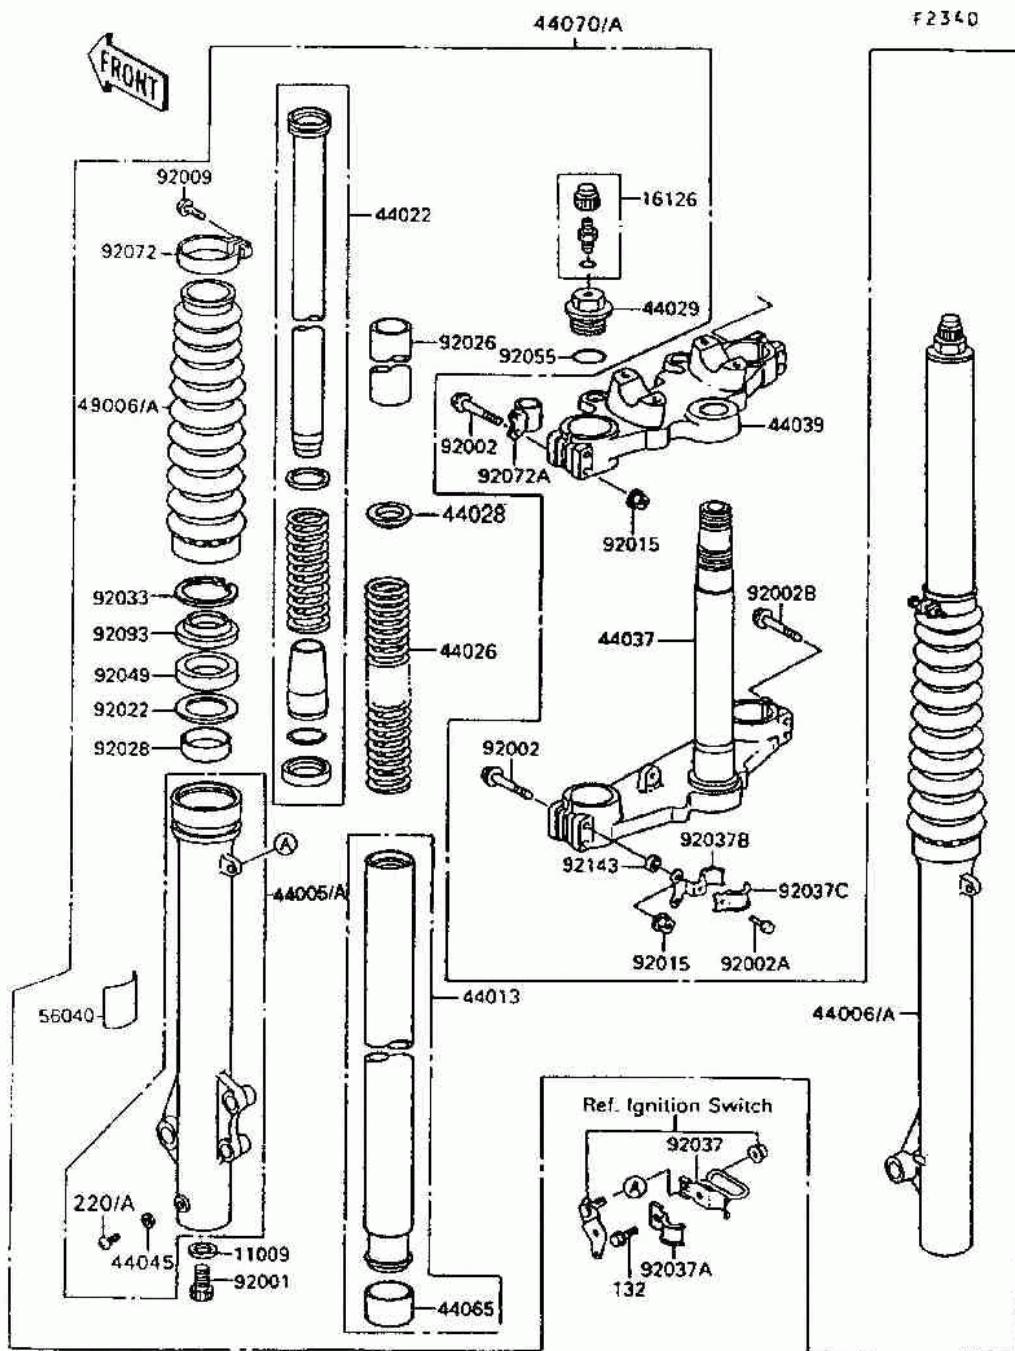

СПИСОК ДЕТАЛЕЙ ДЛЯ "FRONT FORK" KAWASAKI KLR650 (KL650-A8)

//OEM.MOTO-ALL.RU/

ТЕЛ.: +7 (495) 177-12-75