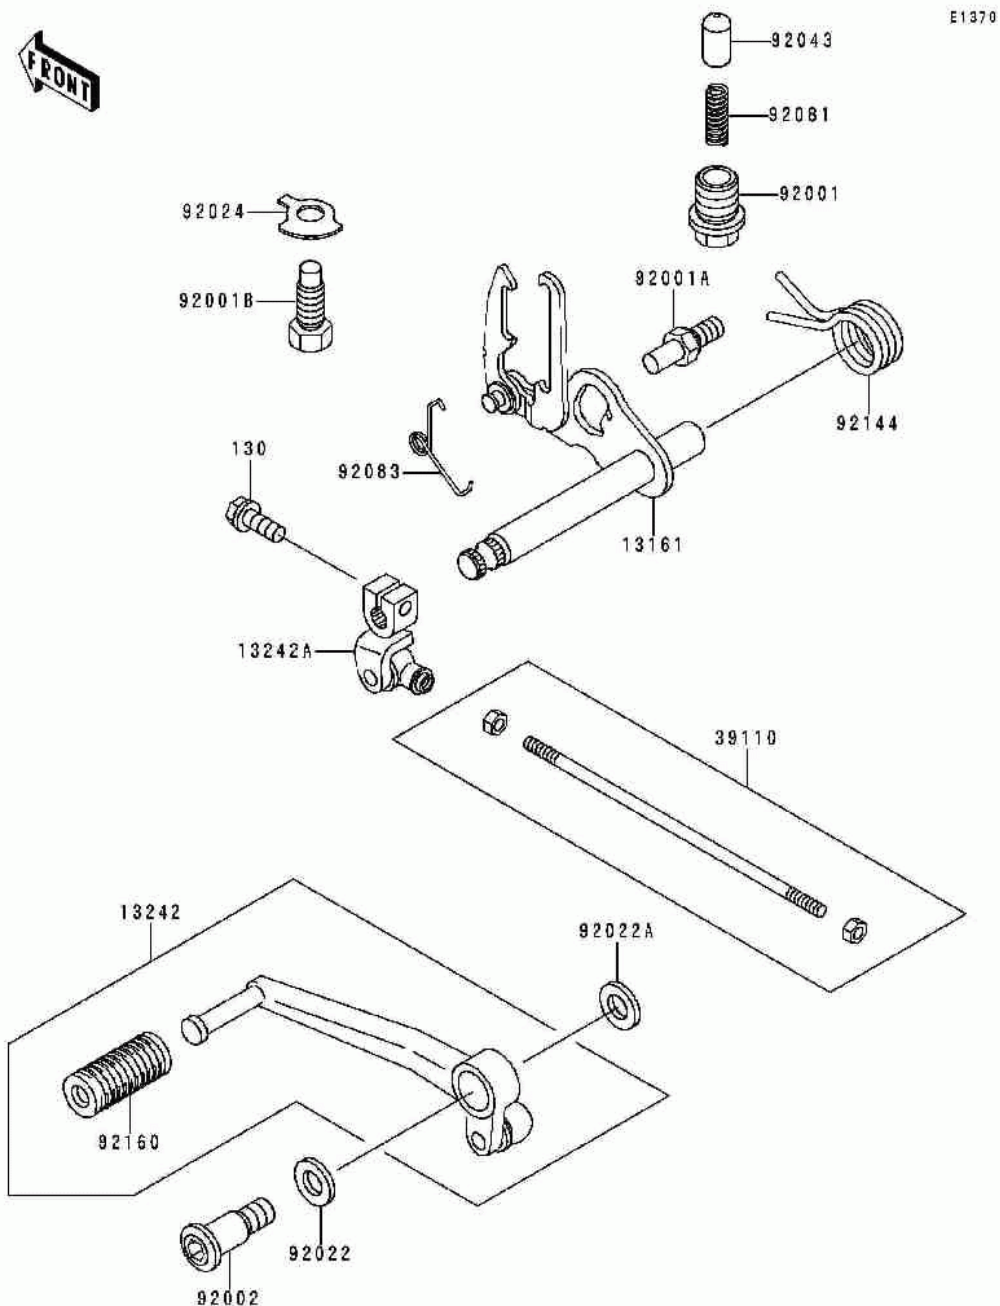

СПИСОК ДЕТАЛЕЙ ДЛЯ "GEAR CHANGE MECHANISM" KAWASAKI ZEPHYR (ZR550-B4)

//OEM.MOTO-ALL.RU/

ТЕЛ.: +7 (495) 177-12-75

СПИСОК ДЕТАЛЕЙ ДЛЯ "GEAR CHANGE MECHANISM" KAWASAKI ZEPHYR (ZR550-B4)

//OEM.MOTO-ALL.RU/

ТЕЛ.: +7 (495) 177-12-75

№	№ OEM	наличие / срок поставки	Наименование	Кол-во в узле
130	130CB0620	Срок поставки от 22 дней	BOLT-FLANGED,6X20,BLC	1
13161	13161-042	Срок поставки от 22 дней	LEVER ASSY,GEAR SFT	1
13242	13242-1252	Срок поставки от 22 дней	LEVER-ASSY-CHANGE,PED	1
13242A	13242-1282	Срок поставки от 22 дней	LEVER-ASSY-CHANGE,BOS	1
39110	39110-1008	Срок поставки от 22 дней	ROD-ASSY-TIE,L=90,BLA	1
92001	92001-1037	Срок поставки от 22 дней	BOLT,NEUTRAL POSITION	1
92001B	92001-174	Срок поставки от 22 дней	BOLT,HEX HEAD,10X26	1
92001A	92001-1455	Срок поставки от 22 дней	BOLT,EXCLUSIVE MASS P	1
92002	92002-1773	Срок поставки от 22 дней	BOLT,CHANE PEDAL	1
92022	92022-072	Срок поставки от 22 дней	WASHER PLAIN 12MM	1
92022A	92022-1561	Срок поставки от 22 дней	WASHER,8.5X20X1.6	1
92024	92024-074	Срок поставки от 22 дней	WASHER,LOCK,10MM	1
92043	92043-076	Срок поставки от 22 дней	PIN-NEUTRAL POSITION	1
92081	92081-112	Срок поставки от 22 дней	SPRING	1
92083	92083-018	Срок поставки от 22 дней	SPRING,KICK PAWL	1
92144	92144-1074	Срок поставки от 22 дней	SPRING,CHANGE PEDAL R	1
92160	92160-1036	Срок поставки от 22 дней	DAMPER,CHANGE PEDAL	1