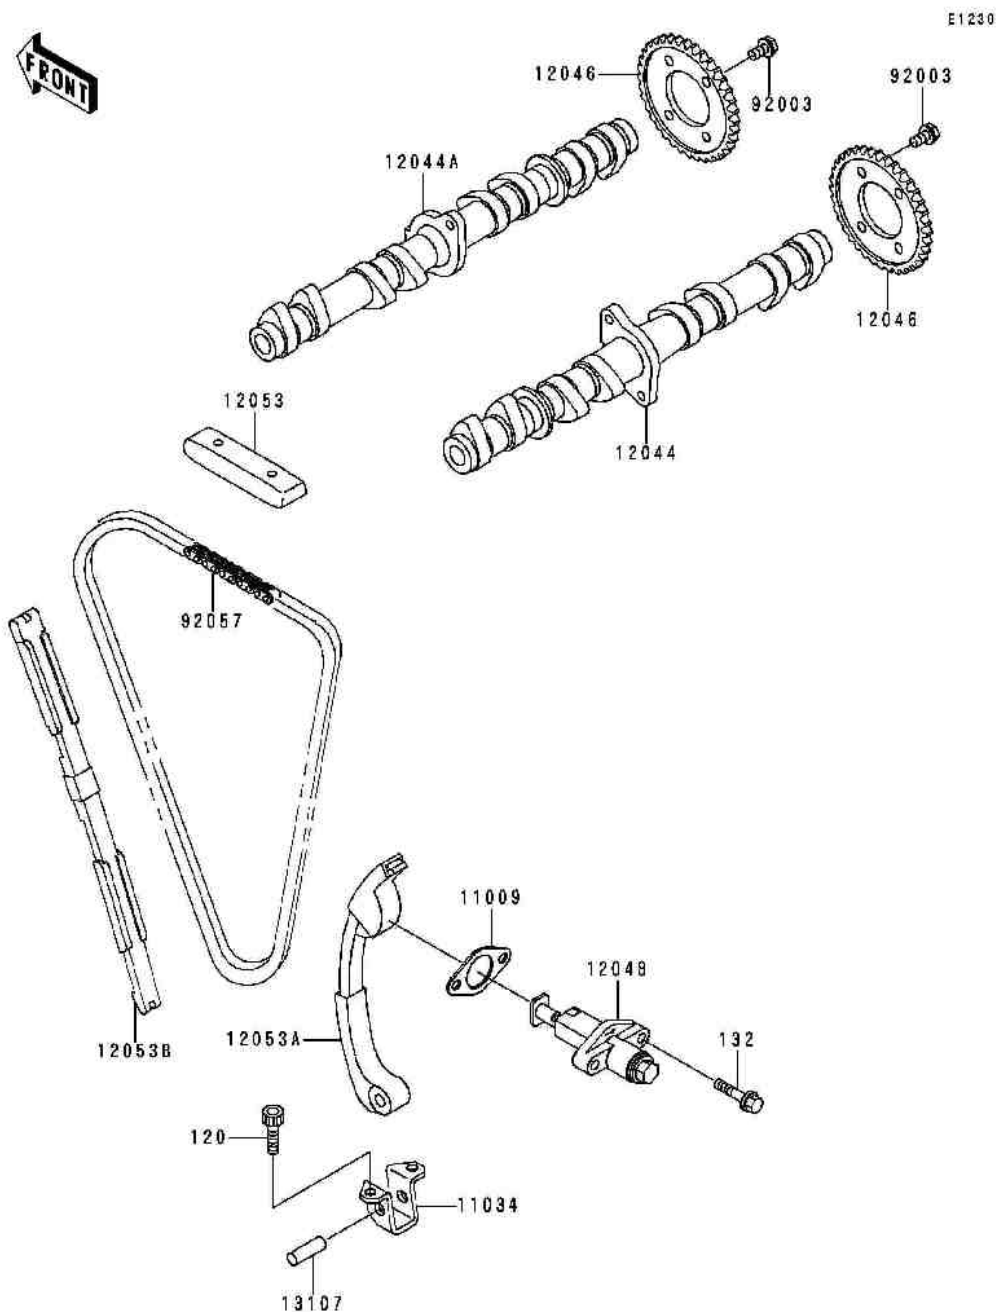

СПИСОК ДЕТАЛЕЙ ДЛЯ "CAMSHAFT(S) TENSIONER" KAWASAKI NINJA ZX-6 (ZX600-E1)

//OEM.MOTO-ALL.RU/

ТЕЛ.: +7 (495) 177-12-75

СПИСОК ДЕТАЛЕЙ ДЛЯ "CAMSHAFT(S) TENSIONER" KAWASAKI NINJA ZX-6 (ZX600-E1)

//OEM.MOTO-ALL.RU/

ТЕЛ.: +7 (495) 177-12-75

№	№ OEM	наличие / срок поставки	Наименование	Кол-во в узле
120	120CA0618	Срок поставки от 22 дней	BOLT,ALLEN,6X18	2
132	132BB0625	Срок поставки от 22 дней	BOLT-FLANGED-SMALL,6X	2
11009	11009-1858	Срок поставки от 22 дней	GASKET,TENSIONER	1
11034	11034-1240	Срок поставки от 22 дней	BRACKET,CHAIN GUIDE	1
12044	12044-1391	Срок поставки от 22 дней	CAMSHAFT-VALVE,INTAKE	1
12044	12044-1392	Срок поставки от 22 дней	CAMSHAFT-VALVE,EXHAUS	1
12046	12046-1121	Срок поставки от 22 дней	SPROCKET,CAMCHAIN,42T	2
12048	12048-1126	Срок поставки от 22 дней	TENSIONER-ASSY	1
12053	12053-1275	Срок поставки от 22 дней	GUIDE-CHAIN	1
12053	12053-1274	Срок поставки от 22 дней	GUIDE-CHAIN	1
12053	12053-1279	Срок поставки от 22 дней	GUIDE-CHAIN	1
13107	13107-1142	Срок поставки от 22 дней	SHAFT,L=24.5	1
92003	92003-208	Срок поставки от 22 дней	BOLT,SPROCKET FITTING	4
92057	92057-1297	Срок поставки от 22 дней	CHAIN,CAM,82RH2015,13	1