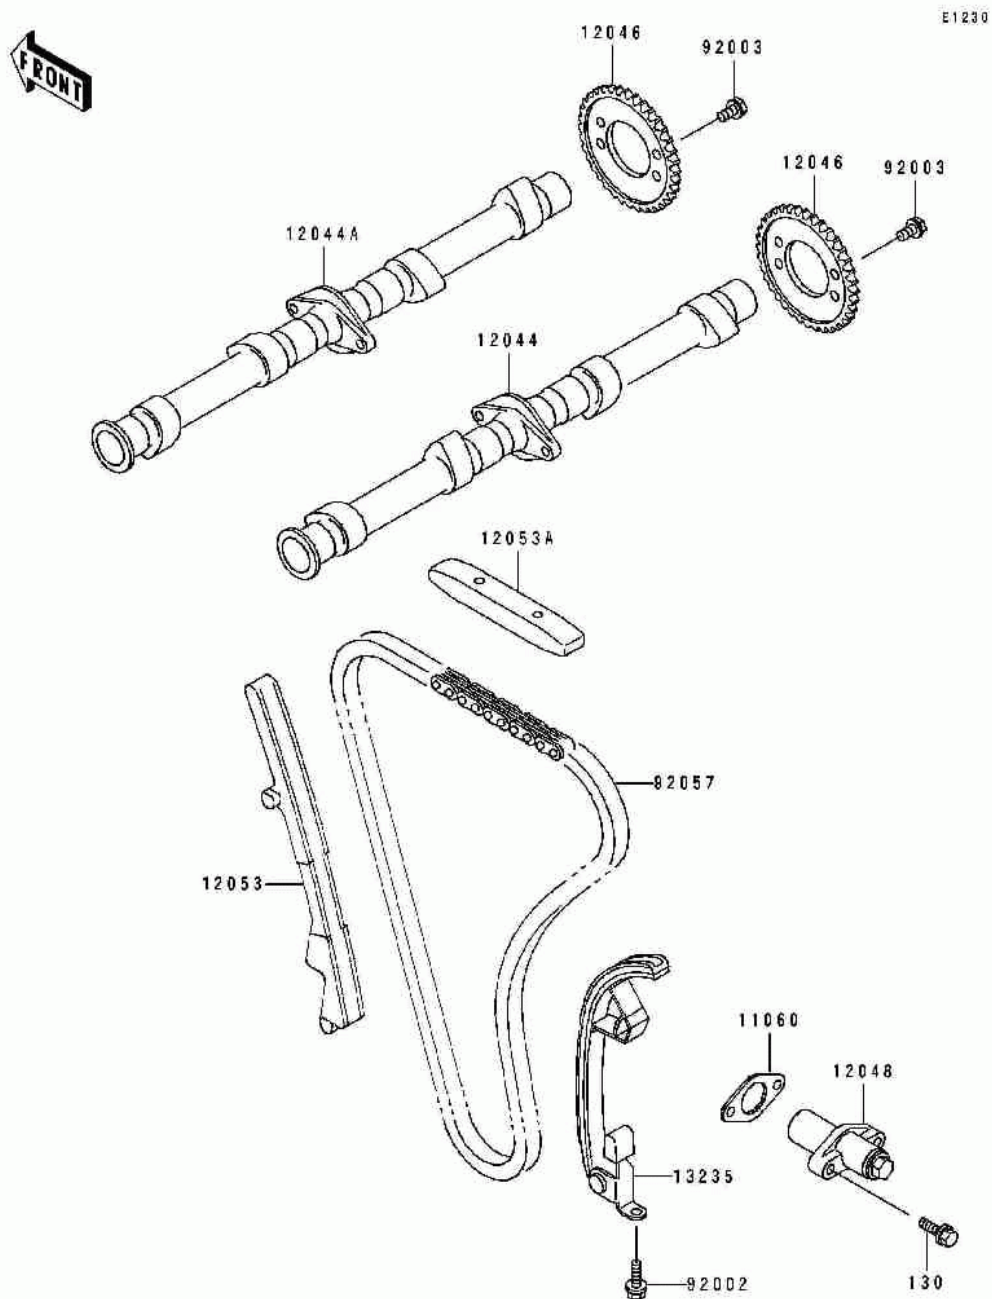

СПИСОК ДЕТАЛЕЙ ДЛЯ "CAMSHAFT(S)_TENSIONER" KAWASAKI ZR1100 ZEPHYR (ZR1100-A1)

//OEM.MOTO-ALL.RU/

ТЕЛ.: +7 (495) 177-12-75

СПИСОК ДЕТАЛЕЙ ДЛЯ "CAMSHAFT(S)_TENSIONER" KAWASAKI ZR1100 ZEPHYR (ZR1100-A1)

//OEM.MOTO-ALL.RU/

ТЕЛ.: +7 (495) 177-12-75

№	№ OEM	наличие / срок поставки	Наименование	Кол-во в узле
11060	11060-1271	Срок поставки от 22 дней	GASKET,TENSIONER	1
12044	12044-1297	Срок поставки от 19 дней	CAMSHAFT-VALVE,INTAKE	1
12044A	12044-1298	Срок поставки от 19 дней	CAMSHAFT-VALVE,EXHAUS	1
12046	12046-1132	Срок поставки от 19 дней	SPROCKET,CAMSHAFT,40T	2
12048	12048-1118	Срок поставки от 22 дней	TENSIONER-ASSY	1
12053A	12053-1296	Срок поставки от 19 дней	GUIDE-CHAIN,UPP	1
12053	12053-1294	Срок поставки от 22 дней	GUIDE-CHAIN,FR	1
13235	13235-1063	Срок поставки от 22 дней	GUIDE-COMP,CHAIN,RR	1
92002	92002-1656	Срок поставки от 22 дней	BOLT,6X14	1
92003	92003-208	Срок поставки от 22 дней	BOLT,SPROCKET FITTING	4
92057	92057-1353	Срок поставки от 22 дней	CHAIN,CAM,81RH2515	1