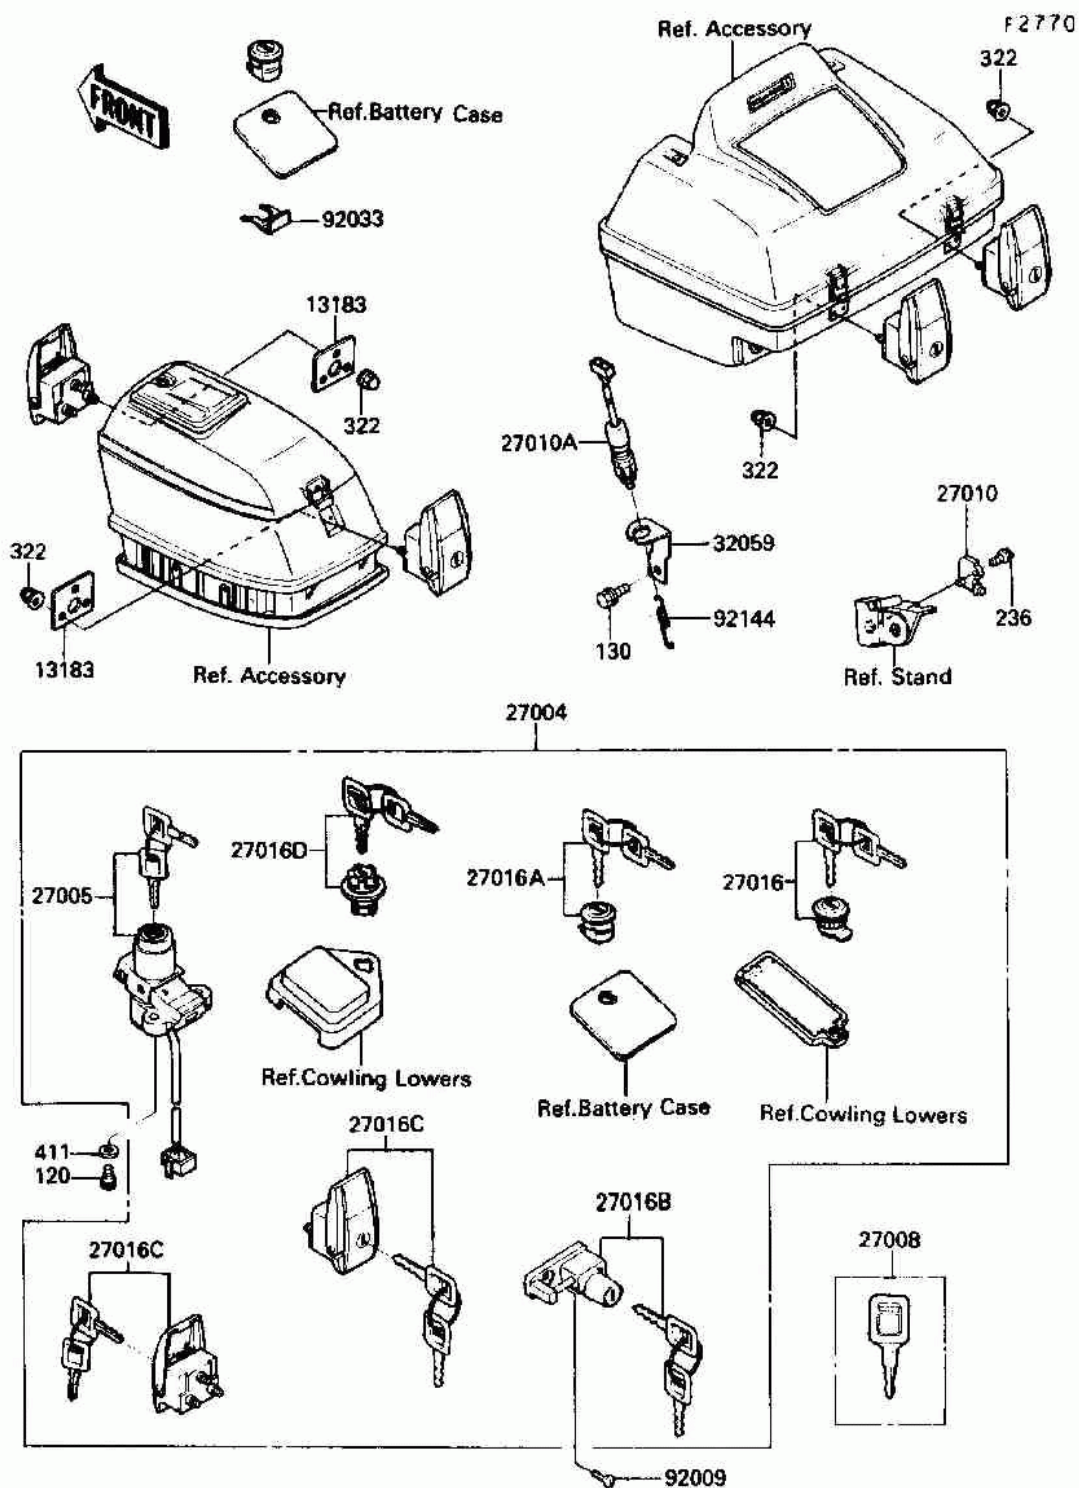

СПИСОК ДЕТАЛЕЙ ДЛЯ "IGNITION SWITCH" KAWASAKI VOYAGER XII (ZG1200-B5)

//OEM.MOTO-ALL.RU/

ТЕЛ.: +7 (495) 177-12-75

СПИСОК ДЕТАЛЕЙ ДЛЯ "IGNITION SWITCH" KAWASAKI VOYAGER XII (ZG1200-B5)

//OEM.MOTO-ALL.RU/

ТЕЛ.: +7 (495) 177-12-75

№	№ OEM	наличие / срок поставки	Наименование	Кол-во в узле
120	120CA0616	Срок поставки от 22 дней	BOLT-SOCKET,6X16	2
130	130AA0610	Срок поставки от 22 дней	BOLT-FLANGED	1
236	236AA0416	Срок поставки от 22 дней	Винт	1
322	322AB0400	Срок поставки от 22 дней	NUT-CAP,4MM	18
411	410AA0600	Срок поставки от 22 дней	WASHER-PLAIN-SMALL	2
13183	13169-1641	Срок поставки от 22 дней	PLATE,BAG	4
27004	27004-5318	Срок поставки от 22 дней	SWITCH-ASSY	1
27005	27005-5063	Срок поставки от 22 дней	SWITCH-ASSY-IGNITION	1
27008	27008-1103	Срок поставки от 22 дней	KEY-LOCK,BLANK	1
27010	27010-1476	Срок поставки от 22 дней	SWITCH,REAR BRAKE	1
27010	27010-1185	Срок поставки от 22 дней	SWITCH,BRAKE	1
27016D	27016-5128	Срок поставки от 22 дней	LOCK-ASSY,FAIRING POC	1
27016C	27016-5108	Срок поставки от 22 дней	LOCK-ASSY,BAG	6
27016	27016-5211	Срок поставки от 22 дней	LOCK-ASSY,HELMET	2
27016A	27016-5106	Срок поставки от 22 дней	LOCK-ASSY,TANK CAP CO	1
27016	27016-5081	Срок поставки от 22 дней	LOCK-ASSY,DRIVE COMPU	1
32059	32059-1068	Срок поставки от 22 дней	BRACKET-SWITCH,REAR B	1
92009	92009-1401	Срок поставки от 22 дней	SCREW	2
92033	92033-1095	Срок поставки от 22 дней	RING-SNAP,COWLING POC	1
92144	92144-1015	Срок поставки от 22 дней	SPRING,REAR BRAKE	1