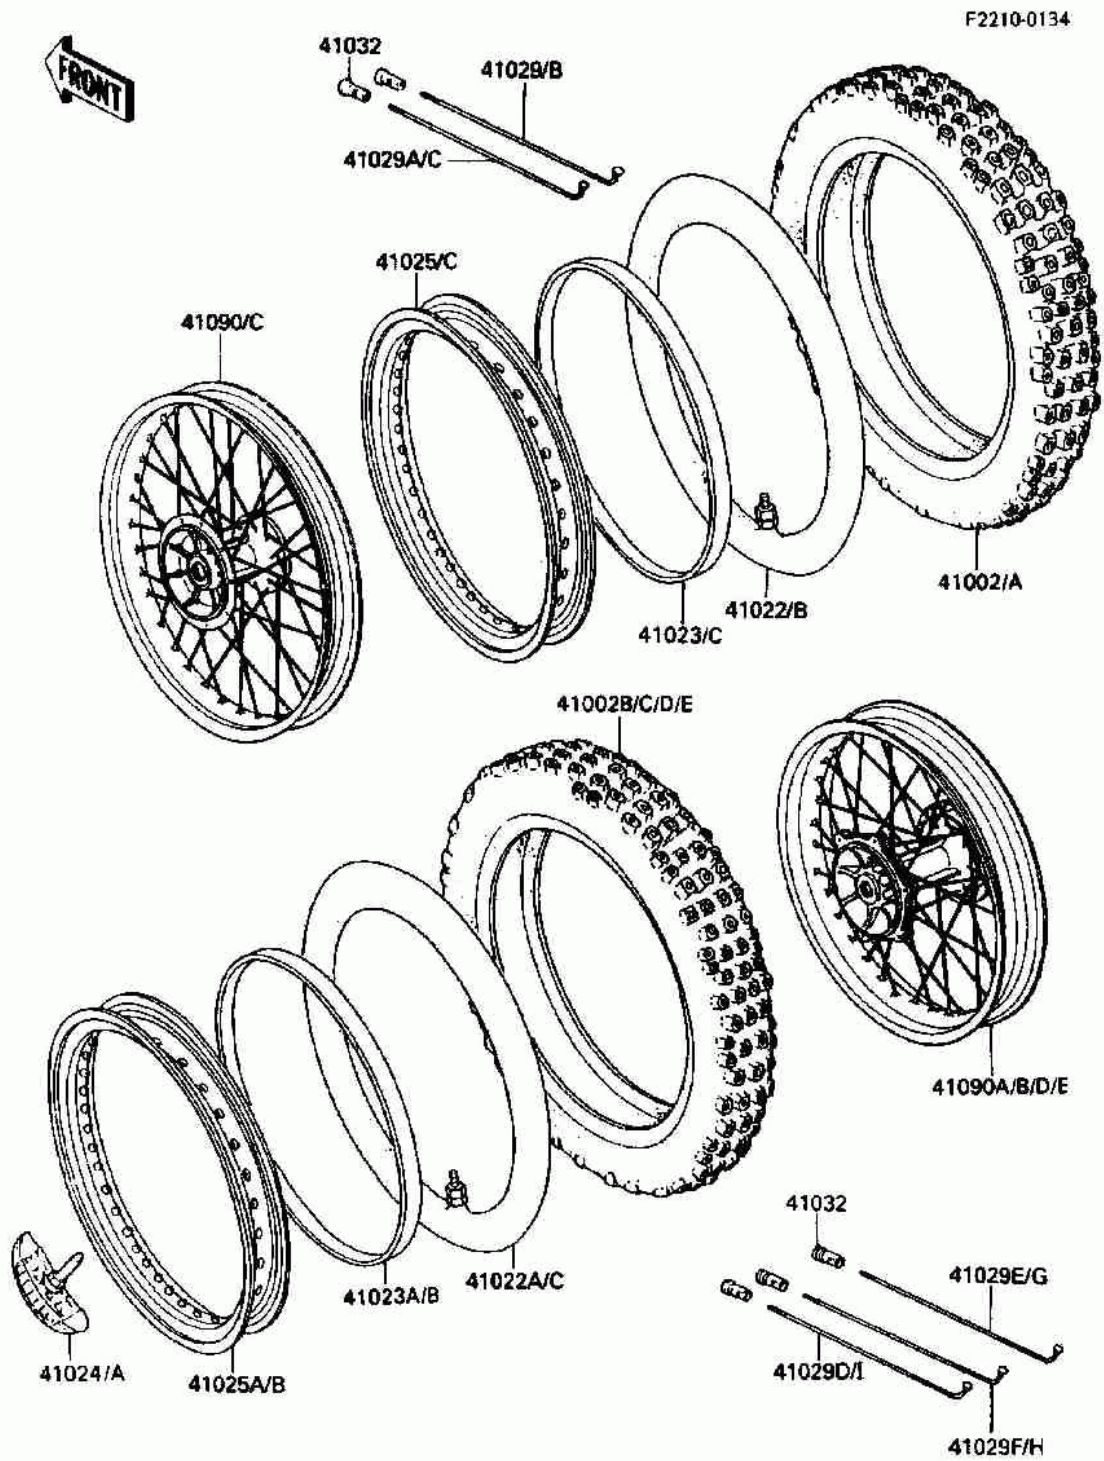

СПИСОК ДЕТАЛЕЙ ДЛЯ "WHEELS_TIRES" KAWASAKI KX80 (KX80-N2)

//OEM.MOTO-ALL.RU/

ТЕЛ.: +7 (495) 177-12-75

СПИСОК ДЕТАЛЕЙ ДЛЯ "WHEELS_TIRES" KAWASAKI KX80 (KX80-N2)

//OEM.MOTO-ALL.RU/

ТЕЛ.: +7 (495) 177-12-75

№	№ OEM	наличие / срок поставки	Наименование	Кол-во в узле
41002A	41002-1626	Срок поставки от 19 дней	TIRE,FR	1
41002B	41002-1788	Срок поставки от 19 дней	TIRE,RR,90/100-16,K69	1
41022	41022-1121	Срок поставки от 22 дней	TUBE-TIRE,FR,70/100-1	1
41022A	41022-1122	Срок поставки от 22 дней	TUBE-TIRE,RR,90/100-1	1
41023B	41023-1072	Срок поставки от 22 дней	BAND-RIM,RR,90/100-16	1
41023C	41023-1074	Срок поставки от 22 дней	BAND-RIM	1
41024A	41024-011	Срок поставки от 22 дней	PROTECTOR,BEAD,1.85B	1
41025C	41025-1217	Срок поставки от 19 дней	RIM,FR,1.40X19EN22J	1
41025B	41025-1188	Срок поставки от 19 дней	RIM,RR,1.85X16EN22-J	1
41029B	41029-1148	Срок поставки от 22 дней	SPOKE-INNER,FR	14
41029C	41029-1149	Срок поставки от 22 дней	SPOKE-INNER,FR	14
41029D	41029-1151	Срок поставки от 22 дней	SPOKE-INNER,RR,LH	14
41029G	41029-1181	Срок поставки от 22 дней	SPOKE-INNER,RR,RH,178	7
41029H	41029-1182	Срок поставки от 22 дней	SPOKE-INNER,RR,RH,175	7
41032	41032-1057	Срок поставки от 22 дней	NIPPLE-SPOKE	56
41090B	41090-1066	Срок поставки от 19 дней	WHEEL-SUB ASSY,RR (OPTION)	1
41090C	41090-1067	Срок поставки от 19 дней	WHEEL-SUB ASSY,FR (OPTION)	1