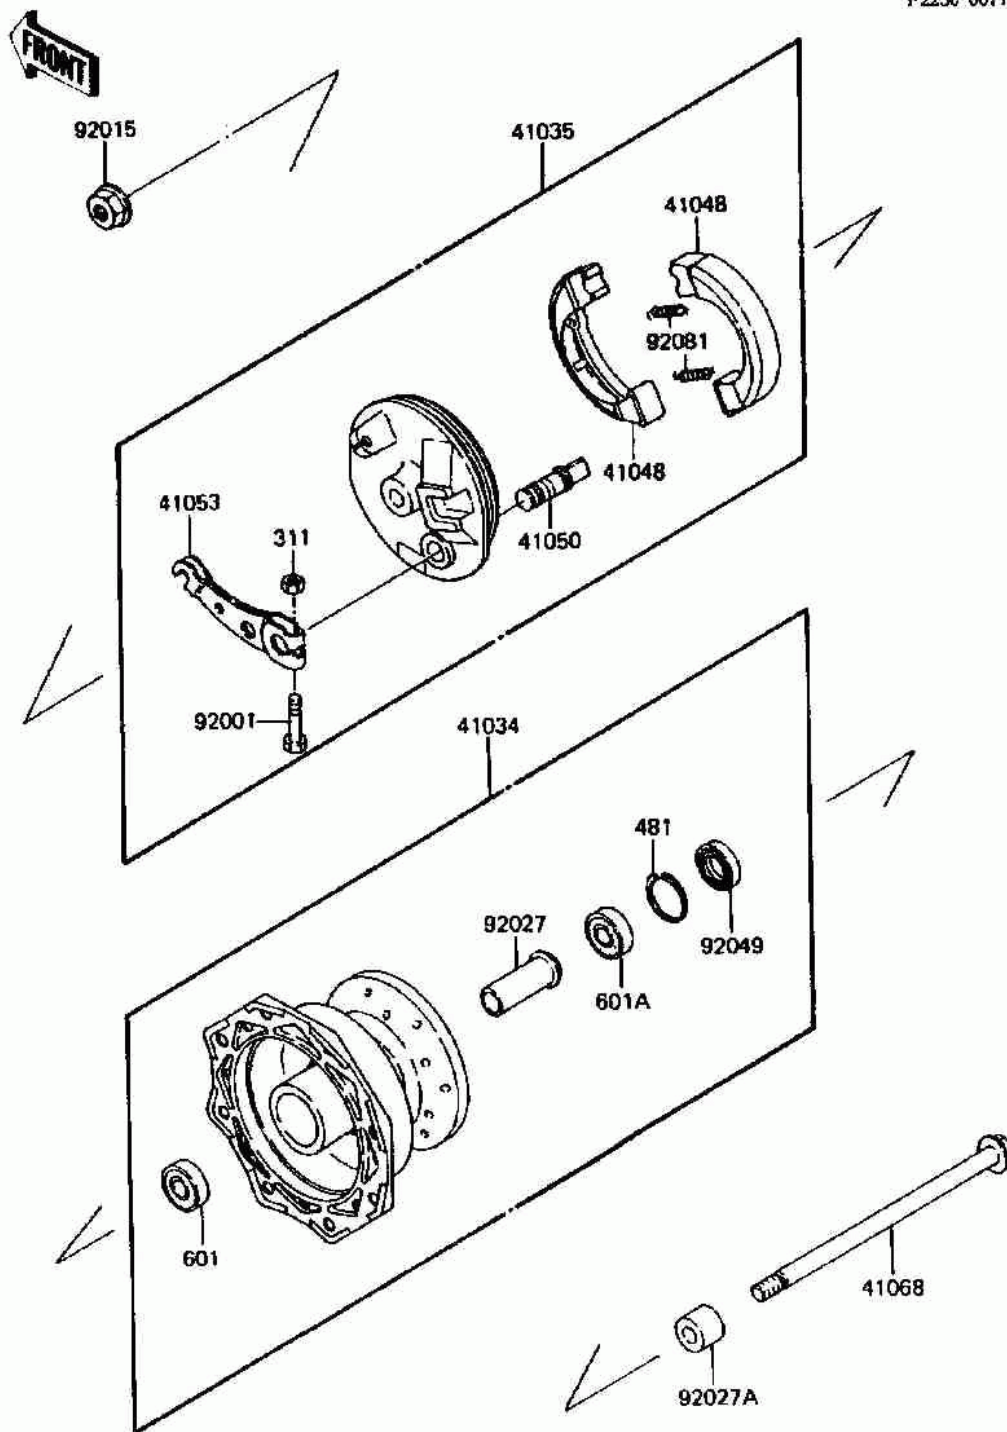

СПИСОК ДЕТАЛЕЙ ДЛЯ "FRONT HUB" KAWASAKI KDX80 (KDX80-C4)

//OEM.MOTO-ALL.RU/

ТЕЛ.: +7 (495) 177-12-75

F2230-0071

СПИСОК ДЕТАЛЕЙ ДЛЯ "FRONT HUB" KAWASAKI KDX80 (KDX80-C4)

//OEM.MOTO-ALL.RU/

ТЕЛ.: +7 (495) 177-12-75

№	№ OEM	наличие / срок поставки	Наименование	Кол-во в узле
311	311BA0500	Срок поставки от 22 дней	NUT-HEX,5MM	1
481	481J3500	Срок поставки от 3 дней	CIRCLIP,35MM	1
601	601B6200UU	Срок поставки от 22 дней	BEARING-BALL,#6200UUC	1
601A	601B6300UU	Срок поставки от 22 дней	BEARING-BALL,#6300UUC	1
41034	41034-1104	Срок поставки от 19 дней	DRUM-ASSY,FR	1
41035	41035-1407	Срок поставки от 19 дней	PANEL-ASSY-BRAKE,FR	1
41048	41048-1102	Срок поставки от 19 дней	SHOE, BRAKE	2
41050	41050-1032	Срок поставки от 19 дней	CAM-BRAKE,FR	1
41053	41053-1027	Срок поставки от 22 дней	LEVER-BRAKE CAM,FR	1
41068	41068-1077	Срок поставки от 19 дней	AXLE,FRONT,10X181	1
92001	92001-1695	Срок поставки от 22 дней	BOLT,5X25	1
92015	92015-1415	Срок поставки от 22 дней	NUT,10MM	1
92027	92027-1470	Срок поставки от 22 дней	COLLAR,FRONT DRUM,L=5	1
92027A	92027-1472	Срок поставки от 22 дней	COLLAR,FRONT AXLE,L=1	1
92049	92049-1095	Срок поставки от 22 дней	SEAL-OIL,DD20357	1
92081	92081-1564	Срок поставки от 22 дней	SPRING,BRAKE SHOE	2