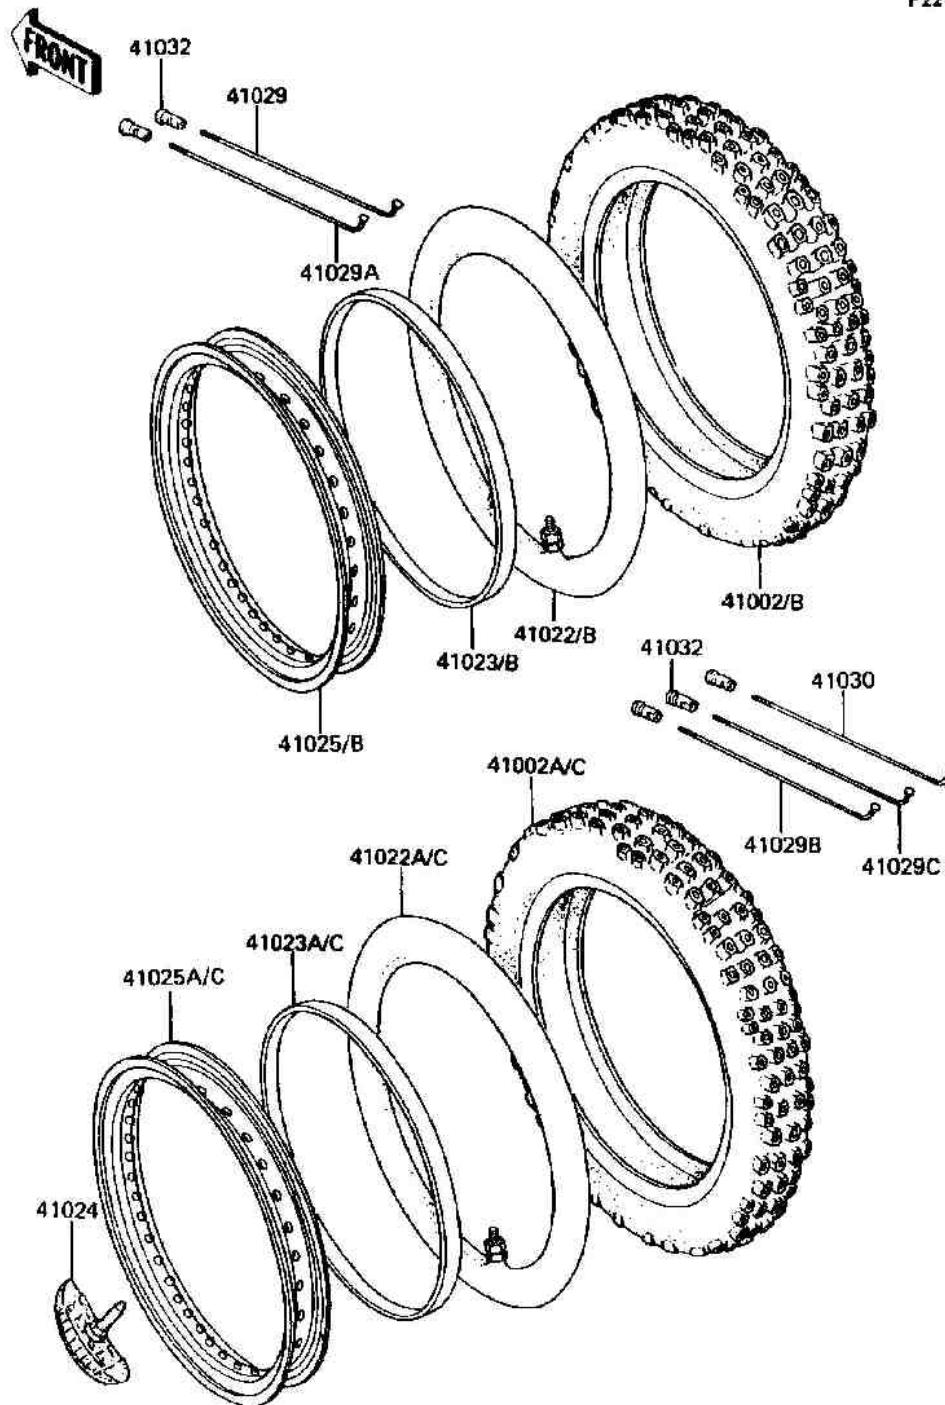

СПИСОК ДЕТАЛЕЙ ДЛЯ "WHEELS TIRES" KAWASAKI KX60 (KX60-B2)

//OEM.MOTO-ALL.RU/

ТЕЛ.: +7 (495) 177-12-75

F2210-0084

СПИСОК ДЕТАЛЕЙ ДЛЯ "WHEELS TIRES" KAWASAKI KX60 (KX60-B2)

//OEM.MOTO-ALL.RU/

ТЕЛ.: +7 (495) 177-12-75

№	№ OEM	наличие / срок поставки	Наименование	Кол-во в узле
41002	41009-1057	Срок поставки от 22 дней	TIRE,FR,60/100-14 30M	1
41002	41009-0106	Срок поставки от 22 дней	TIRE,RR,80/100-12 41M	1
41022	41022-1115	Срок поставки от 22 дней	TUBE-TIRE,RR	1
41022	41022-1114	Срок поставки от 22 дней	TUBE-TIRE,FR	1
41023	41023-1066	Срок поставки от 22 дней	BAND-RIM,RR	1
41023	41023-1065	Срок поставки от 19 дней	BAND-RIM,FR	1
41024	41024-010	Срок поставки от 22 дней	PROTECTOR,BEAD 1.60A	1
41025	41025-1082	Срок поставки от 22 дней	RIM,FR,1.40X14 UT-02	1
41025	41025-0013	Срок поставки от 22 дней	RIM,FR,1.40X14	1
41025	41025-0019	Срок поставки от 22 дней	RIM,RR,1.60X12	1
41025	41025-1083	Срок поставки от 22 дней	RIM,RR,1.60X12 UT-03	1
41029	41029-1069	Срок поставки от 22 дней	SPOKE-INNER,RR,129MMX	8
41029	41029-1068	Срок поставки от 22 дней	SPOKE-INNER,FR,134.5M	16
41029	41029-1070	Срок поставки от 22 дней	SPOKE-INNER,RR,115MMX	16
41029	41029-1067	Срок поставки от 22 дней	SPOKE-INNER,FR,144MMX	16
41030	41030-1060	Срок поставки от 22 дней	SPOKE-OUTER,RR,126MMX	8
41032	41032-1055	Срок поставки от 22 дней	NIPPLE-SPOKE	64