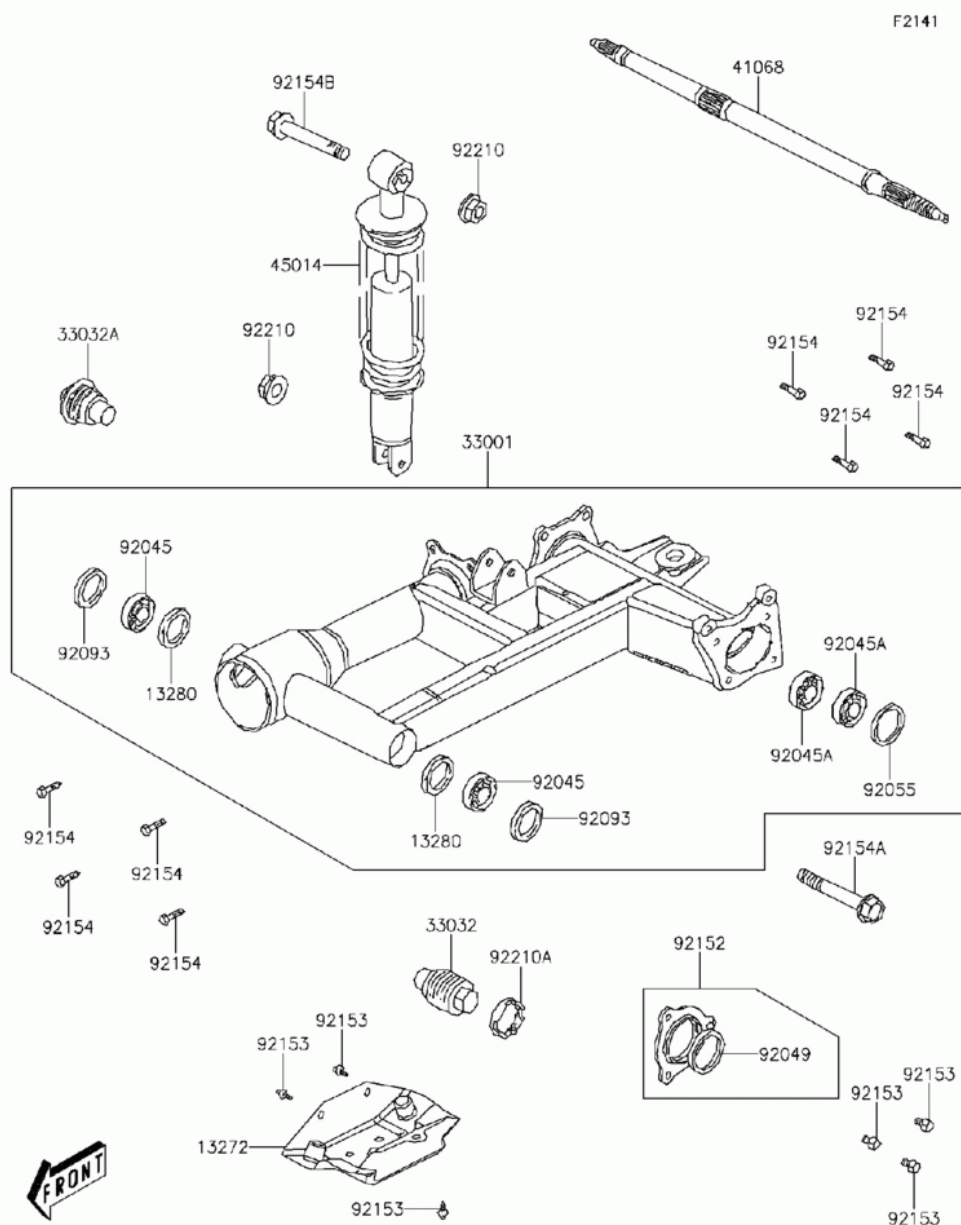

# СПИСОК ДЕТАЛЕЙ ДЛЯ "SWINGARM" KAWASAKI BRUTE FORCE 300 (KVF300-CFF)

//OEM.MOTO-ALL.RU/

ТЕЛ.: +7 (495) 177-12-75

# СПИСОК ДЕТАЛЕЙ ДЛЯ "SWINGARM" KAWASAKI BRUTE FORCE 300 (KVF300-CFF)

//OEM.MOTO-ALL.RU/

ТЕЛ.: +7 (495) 177-12-75

№	№ OEM	наличие / срок поставки	Наименование	Кол-во в узле
13272	13272-Y009	Срок поставки от 22 дней	PLATE	1
13280	13280-Y016	Срок поставки от 22 дней	HOLDER	2
33001	33001-Y002	Срок поставки от 22 дней	ARM-COMP-SWING	1
33032A	33032-Y002	Срок поставки от 22 дней	SHAFT-SWING ARM	1
33032	33032-Y001	Срок поставки от 22 дней	SHAFT-SWING ARM	1
41068	41068-Y002	Срок поставки от 22 дней	AXLE,RR	1
45014	45014-Y005-935	Срок поставки от 22 дней	SHOCKABSORBER,RR,B LAC	1
92045	92045-Y027	Срок поставки от 22 дней	BEARING-BALL,30203	2
92045A	92045-Y028	Срок поставки от 22 дней	BEARING-BALL,6006	2
92049	92049-Y019	Срок поставки от 22 дней	SEAL-OIL,38.2X47X6	1
92055	92055-Y030	Срок поставки от 22 дней	RING-O,58.4X3	1
92093	92093-Y014	Срок поставки от 22 дней	SEAL,DUST,26X40X5	2
92152	92152-Y024	Срок поставки от 22 дней	COLLAR	1
92153	92153-Y031	Срок поставки от 22 дней	BOLT,FLANGE,6X12	6
92154	92154-Y042	Срок поставки от 22 дней	BOLT,FLANGE,10X25	8
92154A	92154-Y043	Срок поставки от 22 дней	BOLT,FLANGE,10X53	1
92154B	92154-Y044	Срок поставки от 22 дней	BOLT,FLANGE,10X57	1
92210	92210-Y009	Срок поставки от 22 дней	NUT,10MM	2
92210A	92210-Y051	Срок поставки от 22 дней	NUT,LOCK	1