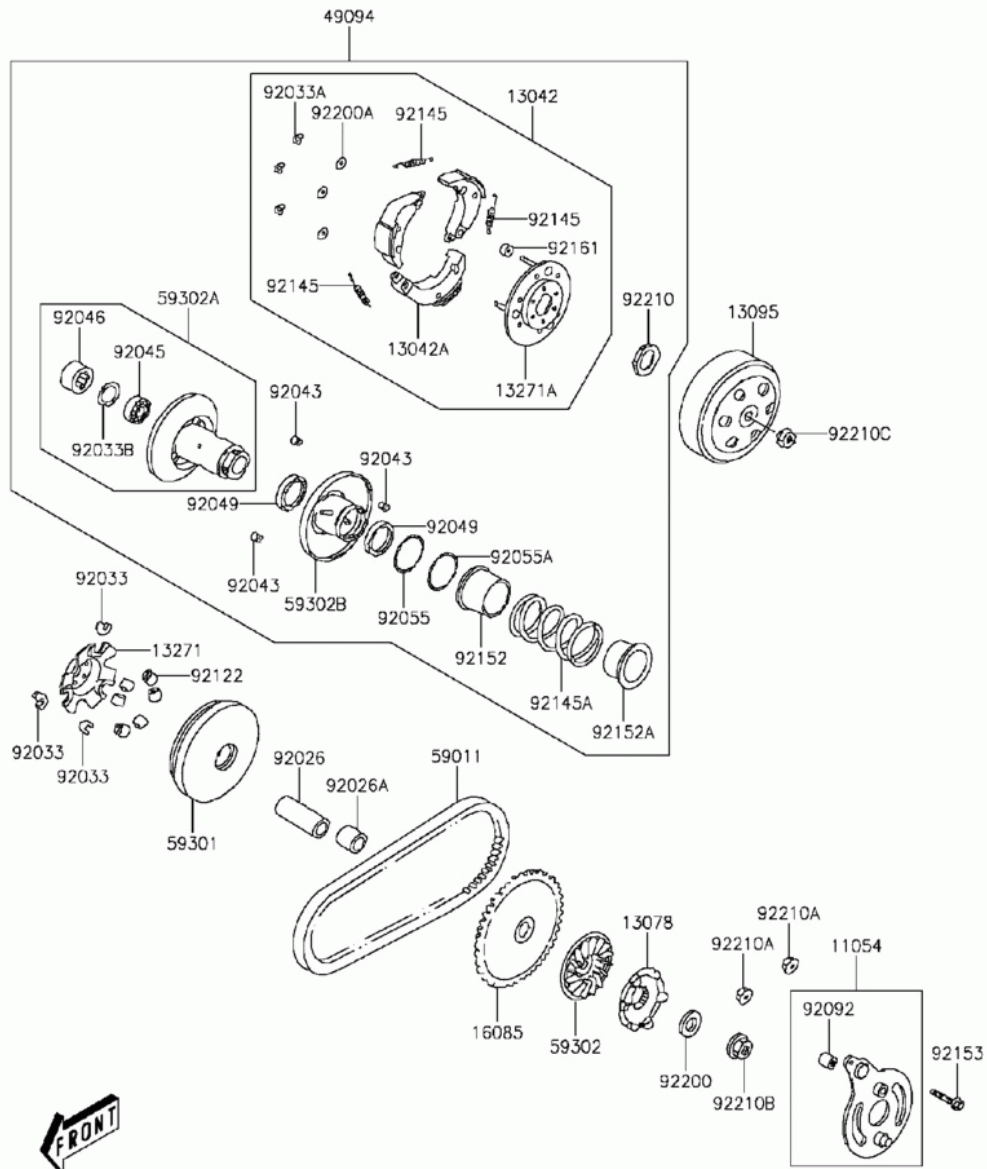

СПИСОК ДЕТАЛЕЙ ДЛЯ "BELT CONVERTER" KAWASAKI KFX50 (KSF50-BDF)

//OEM.MOTO-ALL.RU/

ТЕЛ.: +7 (495) 177-12-75

E1390