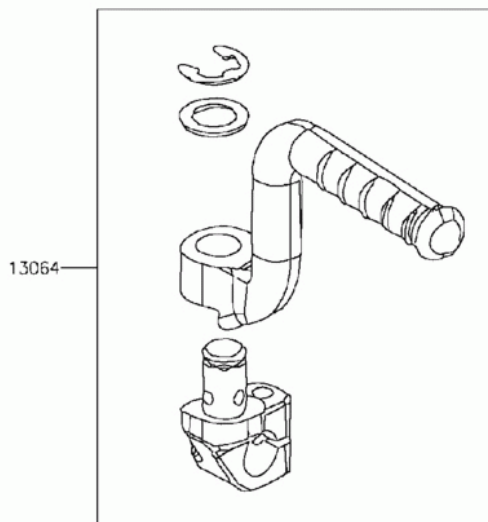

# СПИСОК ДЕТАЛЕЙ ДЛЯ "KICKSTARTER MECHANISM" KAWASAKI KFX90 (KSF90-ACF)

//OEM.MOTO-ALL.RU/

ТЕЛ.: +7 (495) 177-12-75

E1340

# СПИСОК ДЕТАЛЕЙ ДЛЯ "KICKSTARTER MECHANISM" KAWASAKI KFX90 (KSF90-ACF)

//OEM.MOTO-ALL.RU/

ТЕЛ.: +7 (495) 177-12-75

№	№ OEM	наличие / срок поставки	Наименование	Кол-во в узле
13064	13064-Y002	Срок поставки от 22 дней	LEVER-ASSY-KICK,PEDAL	1
92153	92153-Y026	Срок поставки от 22 дней	BOLT,FLANGE,6X22	1