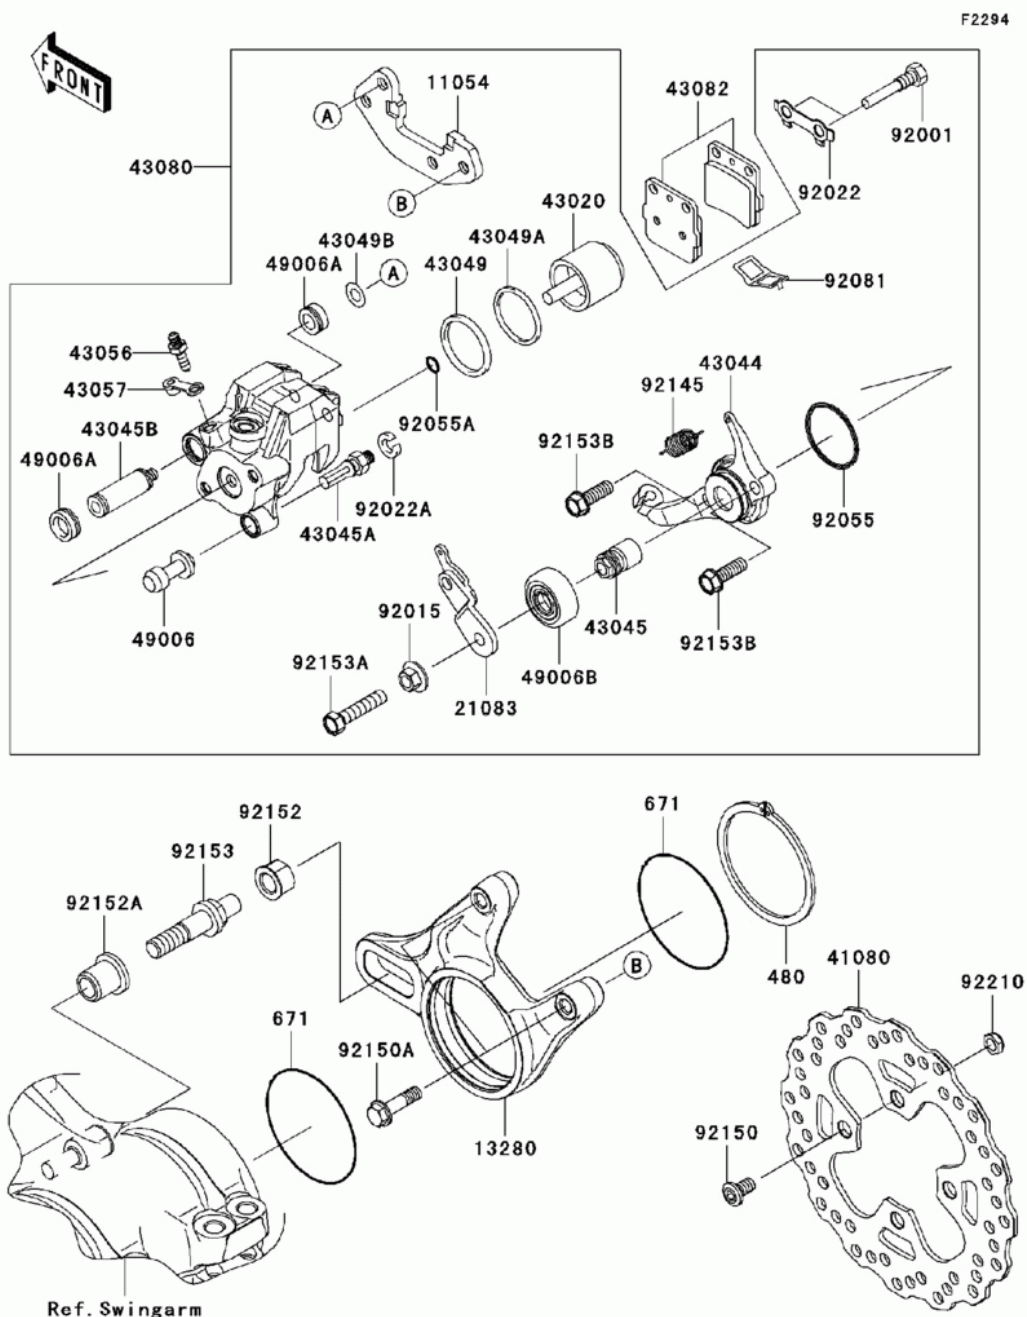

СПИСОК ДЕТАЛЕЙ ДЛЯ "REAR BRAKE" KAWASAKI KFX450R MONSTER ENERGY (KSF450-BAF)

//OEM.MOTO-ALL.RU/

ТЕЛ.: +7 (495) 177-12-75