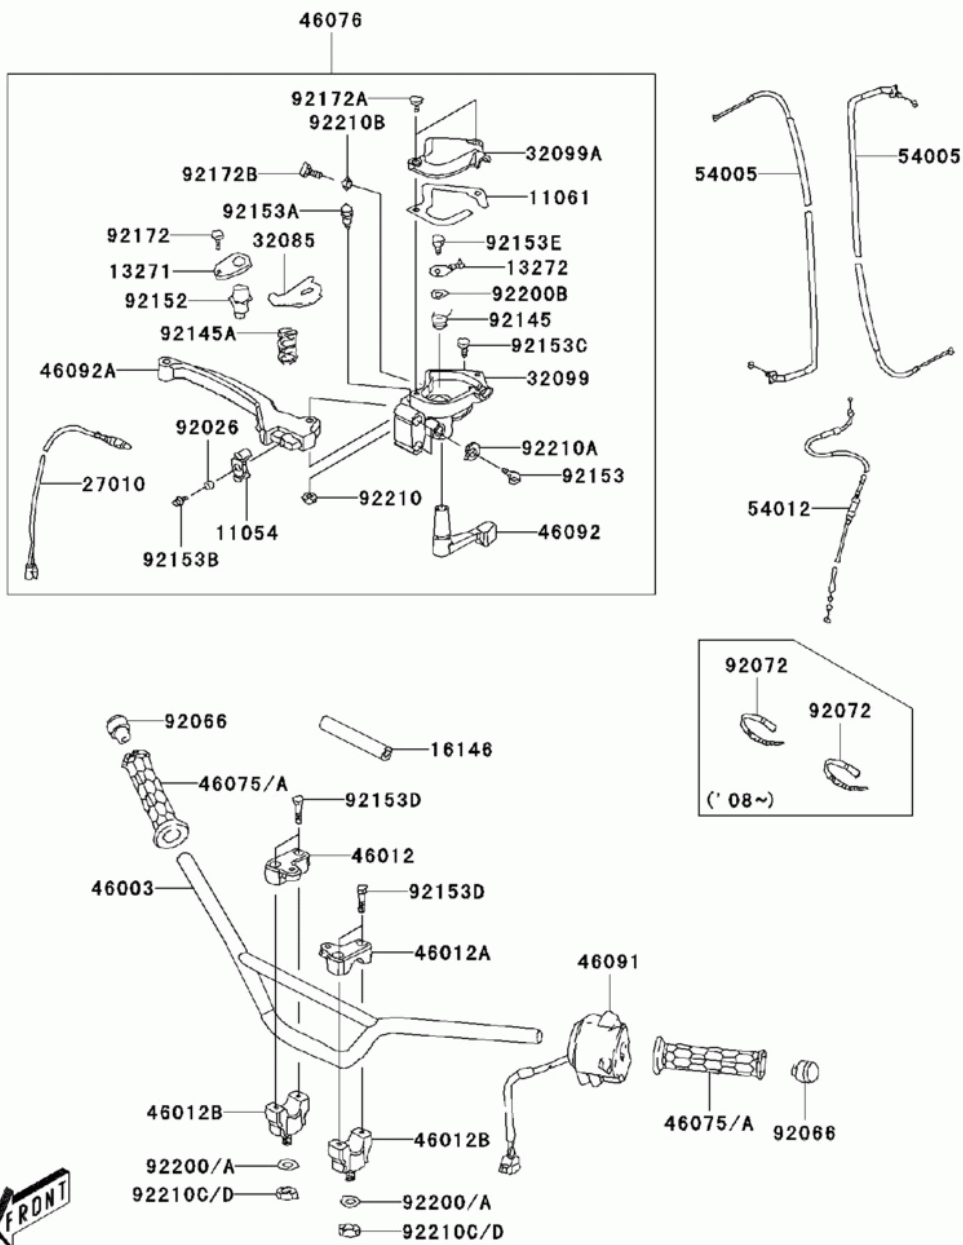

# СПИСОК ДЕТАЛЕЙ ДЛЯ "HANDLEBAR" KAWASAKI KFX90 (KSF90-A9S)

//OEM.MOTO-ALL.RU/

ТЕЛ.: +7 (495) 177-12-75

№	№ OEM	наличие / срок поставки	Наименование	Кол-во в узле
11054	11054-Y001	Срок поставки от 22 дней	BRACKET	1
11061	11061-Y017	Срок поставки от 22 дней	GASKET	1
13271	13271-Y008	Срок поставки от 22 дней	PLATE	1
13272	13272-Y002	Срок поставки от 22 дней	PLATE,CHOKE	1
16146	16146-Y001	Срок поставки от 22 дней	COVER-ASSY,HANDLE	1
27010	27010-Y003	Срок поставки от 22 дней	SWITCH,STOP	1
32085	32085-Y001	Срок поставки от 22 дней	STOPPER	1
32099A	32099-Y003	Срок поставки от 22 дней	CASE,UPP	1
32099	32099-Y002	Срок поставки от 22 дней	CASE,LWR	1
46003	46003-Y001	Срок поставки от 22 дней	HANDLE	1
46012	46012-Y001	Срок поставки от 22 дней	HOLDER-HANDLE,UPP,RH	1
46012A	46012-Y002	Срок поставки от 22 дней	HOLDER-HANDLE,UPP,LH	1
46012B	46012-Y003	Срок поставки от 22 дней	HOLDER-HANDLE,LWR	2
46075	46075-Y002	Срок поставки от 22 дней	GRIP,HANDLE	2
46076	46076-Y001	Срок поставки от 22 дней	LEVER-ASSY-GRIP,RH	1
46091	46091-Y001	Срок поставки от 22 дней	HOUSING-ASS-CONTROL,	1
46092	46092-Y001	Срок поставки от 22 дней	LEVER-GRIP,CHOKE	1
46092A	46092-Y002	Срок поставки от 22 дней	LEVER-GRIP,RH	1
54005	54005-Y001	Срок поставки от 22 дней	CABLE-BRAKE,FR	2
54012	54012-Y001	Срок поставки от 22 дней	CABLE-THROTTLE	1
92026	92026-Y007	Срок поставки от 22 дней	SPACER	1
92066	92066-Y002	Срок поставки от 22 дней	PLUG	2
92072	92072-Y001	Срок поставки от 22 дней	BAND	2
92145A	92145-Y021	Срок поставки от 22 дней	SPRING	1
92145	92145-Y020	Срок поставки от 22 дней	SPRING,RETURN	1
92152	92152-Y012	Срок поставки от 22 дней	COLLAR	1
92153B	92153-Y025	Срок поставки от 22 дней	BOLT,FLANGE,6X16	1
92153A	92153-Y009	Срок поставки от 22 дней	BOLT,6X22	1
92153D	92153-Y061	Срок поставки от 22 дней	BOLT,SOCKET,6X25	4
92153	92153-Y002	Срок поставки от 22 дней	BOLT	2
92153C	92153-Y060	Срок поставки от 22 дней	BOLT,SOCKET,6X20	1
92153E	92153-Y071	Срок поставки от 22 дней	BOLT	1
92172B	92172-Y009	Срок поставки от 22 дней	SCREW,PAN,5X14	1
92172A	92172-Y008	Срок поставки от 22 дней	SCREW,PAN,4X16	2
92172	92172-Y005	Срок поставки от 22 дней	SCREW,PAN,3X8	1
92200B	92200-Y022	Срок поставки от 22 дней	WASHER	1
92200A	92200-Y020	Срок поставки от 22 дней	WASHER,10MM	2
92210	92210-Y008	Срок поставки от 22 дней	NUT,6MM	1