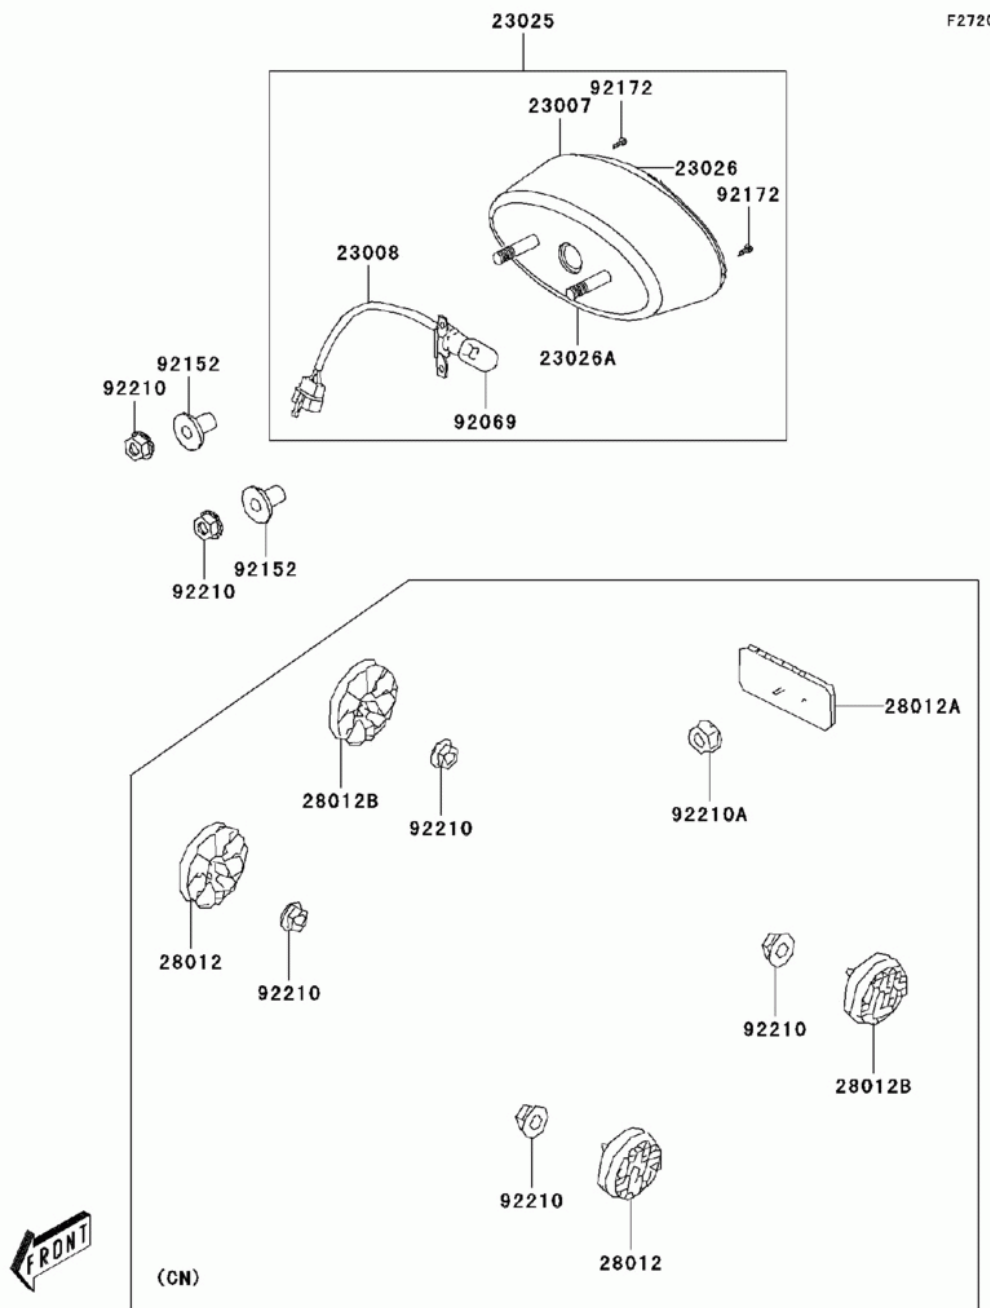

# СПИСОК ДЕТАЛЕЙ ДЛЯ "TAILLIGHT(S)" KAWASAKI KFX90 (KSF90-A9F)

//OEM.MOTO-ALL.RU/

ТЕЛ.: +7 (495) 177-12-75

# СПИСОК ДЕТАЛЕЙ ДЛЯ "TAILLIGHT(S)" KAWASAKI KFX90 (KSF90-A9F)

//OEM.MOTO-ALL.RU/

ТЕЛ.: +7 (495) 177-12-75

№	№ OEM	наличие / срок поставки	Наименование	Кол-во в узле
23007	23007-Y001	Срок поставки от 22 дней	LENS-COMP, TAIL LAMP	1
23008	23008-Y002	Срок поставки от 22 дней	SOCKET-ASSY	1
23025	23025-Y002	Срок поставки от 22 дней	LAMP-TAIL	1
23026	23026-Y001	Срок поставки от 22 дней	LENS, TAIL LAMP	1
23026A	23026-Y002	Срок поставки от 22 дней	LENS, LICENSE	1
92069	92069-Y001	Срок поставки от 22 дней	BULB	1
92152	92152-Y013	Срок поставки от 22 дней	COLLAR	2
92172	92172-Y026	Срок поставки от 22 дней	SCREW, 4X16	2
92210	92210-Y027	Срок поставки от 22 дней	NUT, 6MM	6