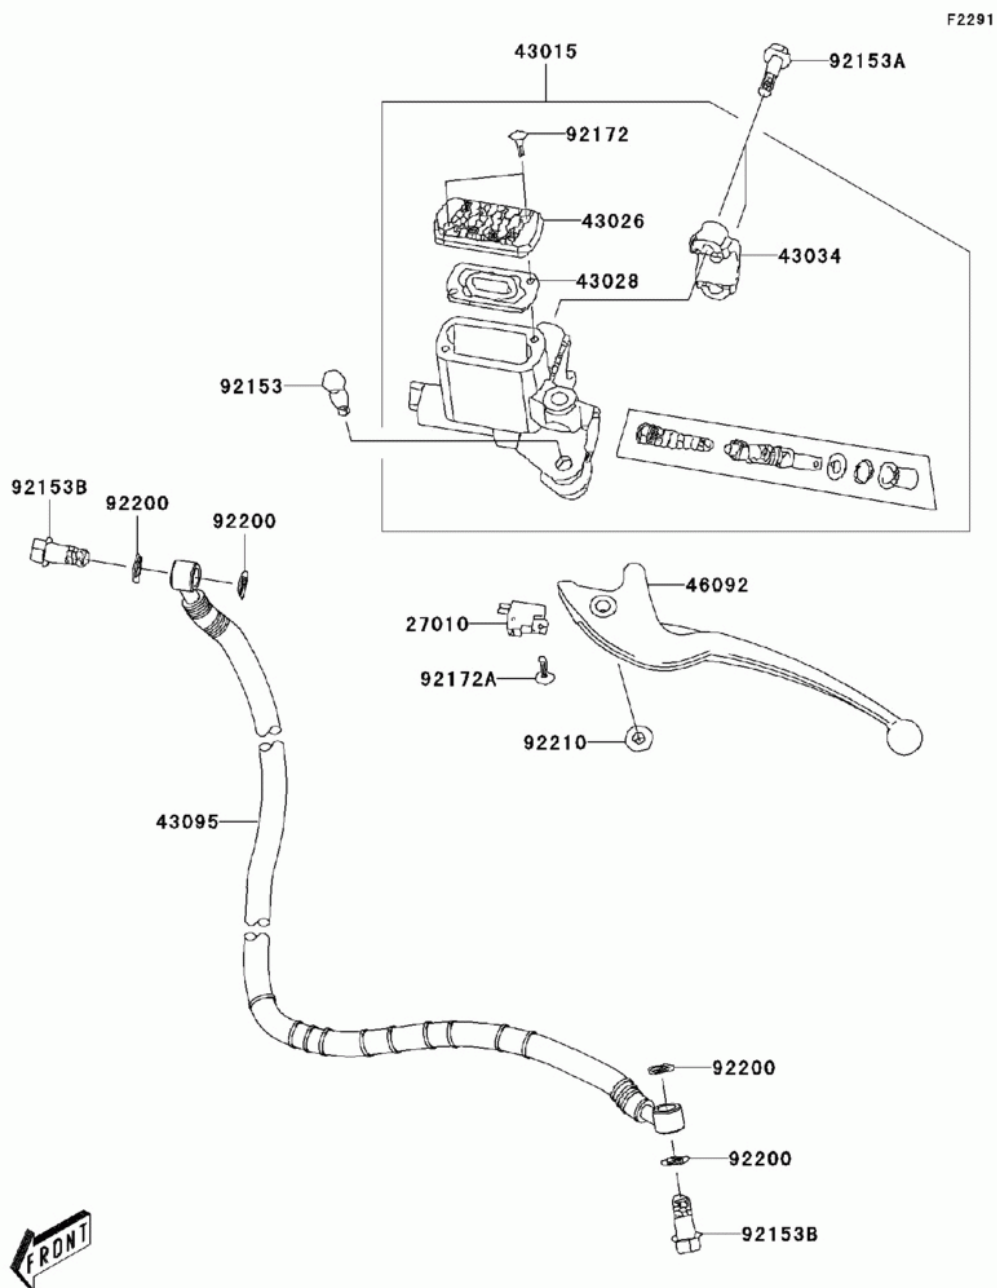

СПИСОК ДЕТАЛЕЙ ДЛЯ "FRONT MASTER CYLINDER" KAWASAKI KFX50 (KSF50-B8F)

//OEM.MOTO-ALL.RU/

ТЕЛ.: +7 (495) 177-12-75

СПИСОК ДЕТАЛЕЙ ДЛЯ "FRONT MASTER CYLINDER" KAWASAKI KFX50 (KSF50-B8F)

//OEM.MOTO-ALL.RU/

ТЕЛ.: +7 (495) 177-12-75

№	№ OEM	наличие / срок поставки	Наименование	Кол-во в узле
27010	27010-Y004	Срок поставки от 22 дней	SWITCH,STOP	1
43015	43015-Y001	Срок поставки от 22 дней	CYLINDER-ASSY-MASTER	1
43026	43026-Y001	Срок поставки от 22 дней	CAP-BRAKE	1
43028	43028-Y001	Срок поставки от 22 дней	DIAPHRAGM	1
43034	43034-Y002	Срок поставки от 22 дней	HOLDER-BRAKE,MASTER C	1
43095	43095-Y001	Срок поставки от 22 дней	HOSE-BRAKE	1
46092	46092-Y003	Срок поставки от 22 дней	LEVER-GRIP,LH	1
92153B	92153-Y062	Срок поставки от 22 дней	BOLT,10X22	2
92153A	92153-Y010	Срок поставки от 22 дней	BOLT,SOCKET,6X23	2
92153	92153-Y008	Срок поставки от 22 дней	BOLT	1
92172	92172-Y011	Срок поставки от 22 дней	SCREW,4X12	2
92172A	92172-Y014	Срок поставки от 22 дней	SCREW,4X12	1
92200	92200-Y015	Срок поставки от 22 дней	WASHER	4
92210	92210-Y026	Срок поставки от 22 дней	NUT,6MM	1