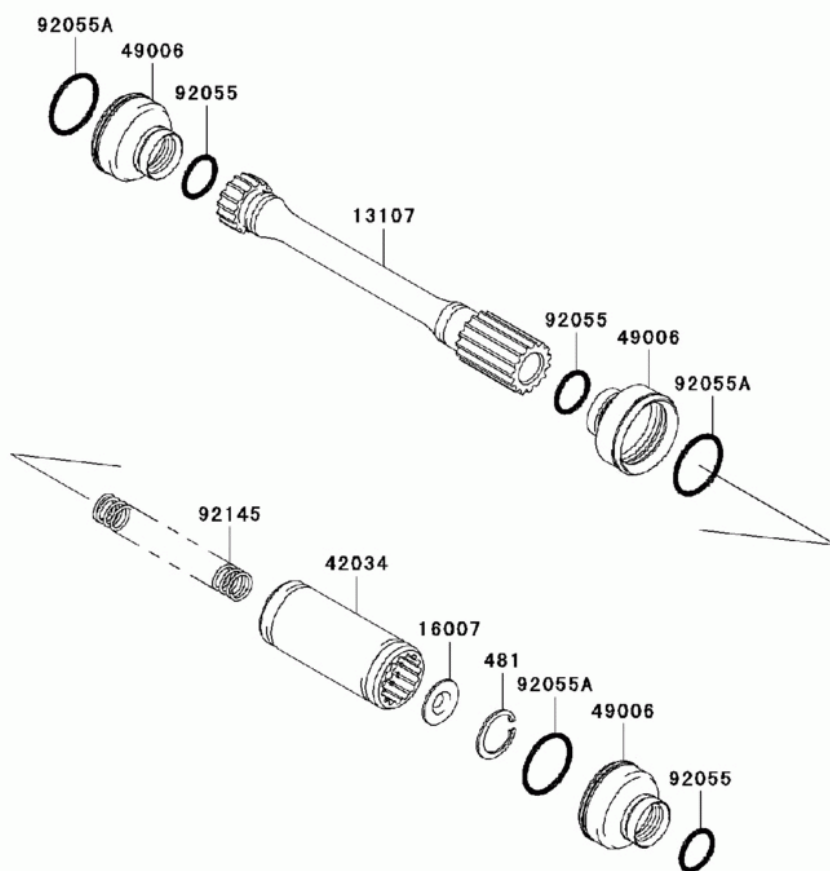

СПИСОК ДЕТАЛЕЙ ДЛЯ "DRIVE SHAFT-PROPELLER" KAWASAKI PRAIRIE 360 4X4 (KVF360-A7F)

//OEM.MOTO-ALL.RU/

ТЕЛ.: +7 (495) 177-12-75

E8135

СПИСОК ДЕТАЛЕЙ ДЛЯ "DRIVE SHAFT-PROPELLER" KAWASAKI PRAIRIE 360 4X4 (KVF360-A7F)

//OEM.MOTO-ALL.RU/

ТЕЛ.: +7 (495) 177-12-75

| № | № OEM | наличие / срок поставки | Наименование | Кол-во в узле |
|--------|------------|--------------------------|-----------------------|---------------|
| 481 | 481J2500 | Срок поставки от 22 дней | CIRCRIP-TYPE-C | 1 |
| 13107 | 13107-1505 | Срок поставки от 22 дней | SHAFT,FR PROPELLER SH | 1 |
| 16007 | 16007-0042 | Срок поставки от 22 дней | SEAT-SPRING,PROPELLER | 1 |
| 42034 | 42034-1193 | Срок поставки от 22 дней | COUPLING,PROPELLER | 1 |
| 49006 | 49006-1362 | Срок поставки от 22 дней | BOOT | 3 |
| 92055 | 92055-1633 | Срок поставки от 22 дней | RING-O,BEVEL | 3 |
| 92055A | 92055-1693 | Срок поставки от 22 дней | RING-O,30X35X2.5 | 3 |
| 92145 | 92145-1304 | Срок поставки от 22 дней | SPRING,PROPELLER SHAF | 1 |