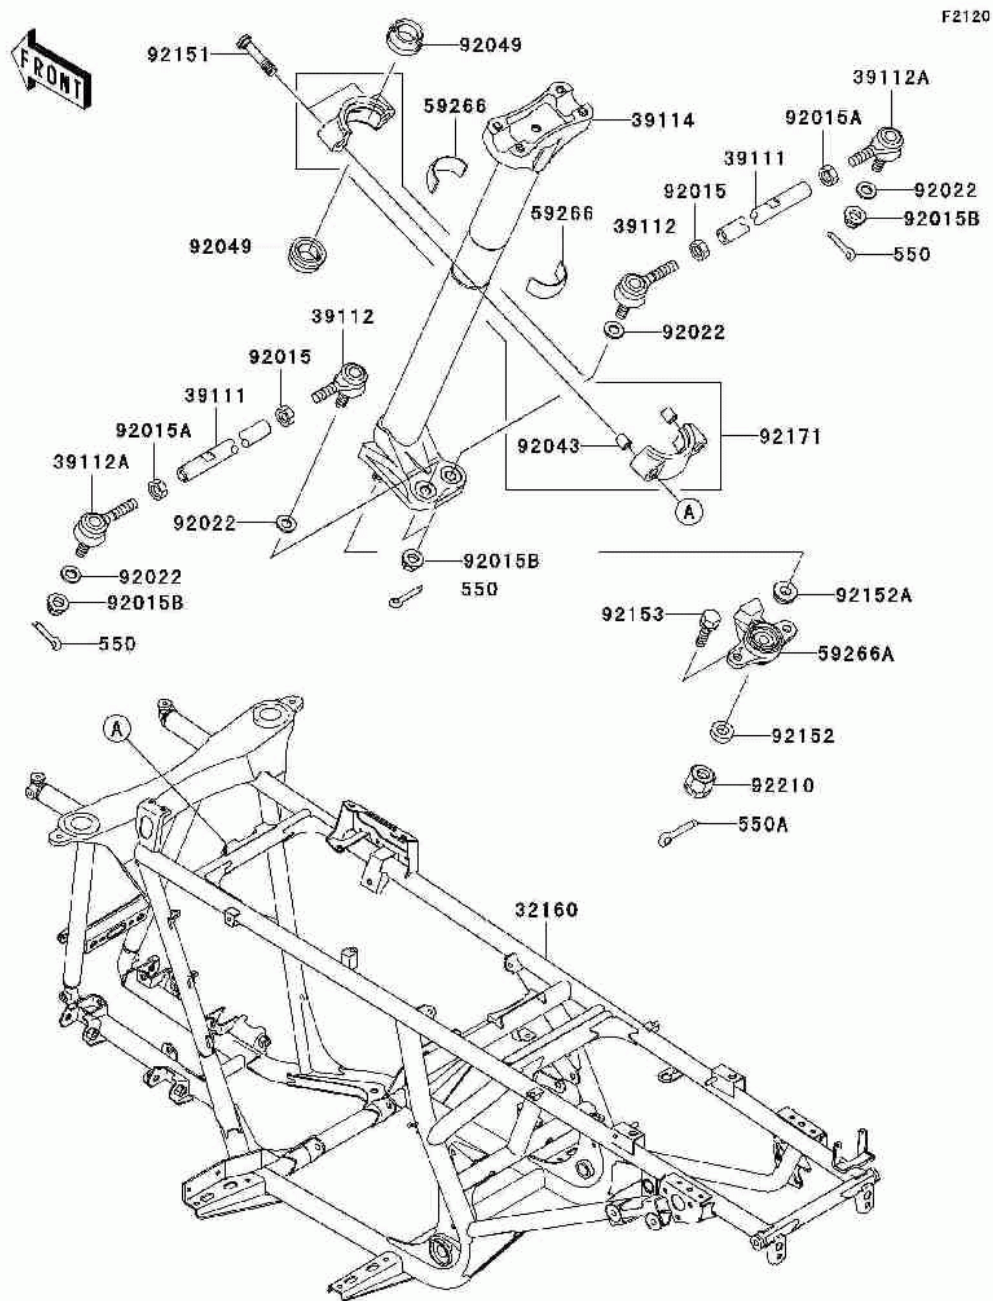

# СПИСОК ДЕТАЛЕЙ ДЛЯ "FRAME" KAWASAKI PRAIRIE 700 4X4 (KVF700-A6F)

//OEM.MOTO-ALL.RU/

ТЕЛ.: +7 (495) 177-12-75

# СПИСОК ДЕТАЛЕЙ ДЛЯ "FRAME" KAWASAKI PRAIRIE 700 4X4 (KVF700-A6F)

//OEM.MOTO-ALL.RU/

ТЕЛ.: +7 (495) 177-12-75

№	№ OEM	наличие / срок поставки	Наименование	Кол-во в узле
550	550AA2015	Срок поставки от 22 дней	PIN-COTTER,2.0X15	4
550A	550AA3025	Срок поставки от 22 дней	PIN-COTTER,3.0X25	1
32160	32160-0002	Срок поставки от 22 дней	FRAME-COMP	1
39111	39111-1090	Срок поставки от 22 дней	ROD-TIE	2
39112A	39112-1085	Срок поставки от 22 дней	RODEND-TIE	2
39112	39112-1083	Срок поставки от 22 дней	RODEND-TIE	2
39114	39114-1090	Срок поставки от 22 дней	SHAFT-COMP-STRG	1
59266A	59266-1125	Срок поставки от 22 дней	JOINT-BALL	1
59266	59266-1117	Срок поставки от 22 дней	JOINT-BALL	2
92015A	92015-1494	Срок поставки от 22 дней	NUT,LOCK,10MM	2
92015B	92015-1717	Срок поставки от 22 дней	NUT,LOCK,FLANGED,10MM	4
92015	92015-1460	Срок поставки от 22 дней	NUT,LOCK,10MM	2
92022	92022-3742	Срок поставки от 22 дней	WASHER	4
92043	92043-1264	Срок поставки от 22 дней	PIN,DOWEL,8.2X10X14	2
92049	92049-1580	Срок поставки от 22 дней	SEAL-OIL,SR7 39.6X49X	2
92151	92151-1711	Срок поставки от 22 дней	BOLT,8X53	2
92152A	92152-1358	Срок поставки от 22 дней	COLLAR	1
92152	92152-1351	Срок поставки от 22 дней	COLLAR,12X21.3X7	1
92153	92153-1065	Срок поставки от 22 дней	BOLT	2
92171	92171-1449	Срок поставки от 22 дней	CLAMP,STEERING SHAFT	1
92210	92210-7501	Срок поставки от 22 дней	NUT,12MM	1