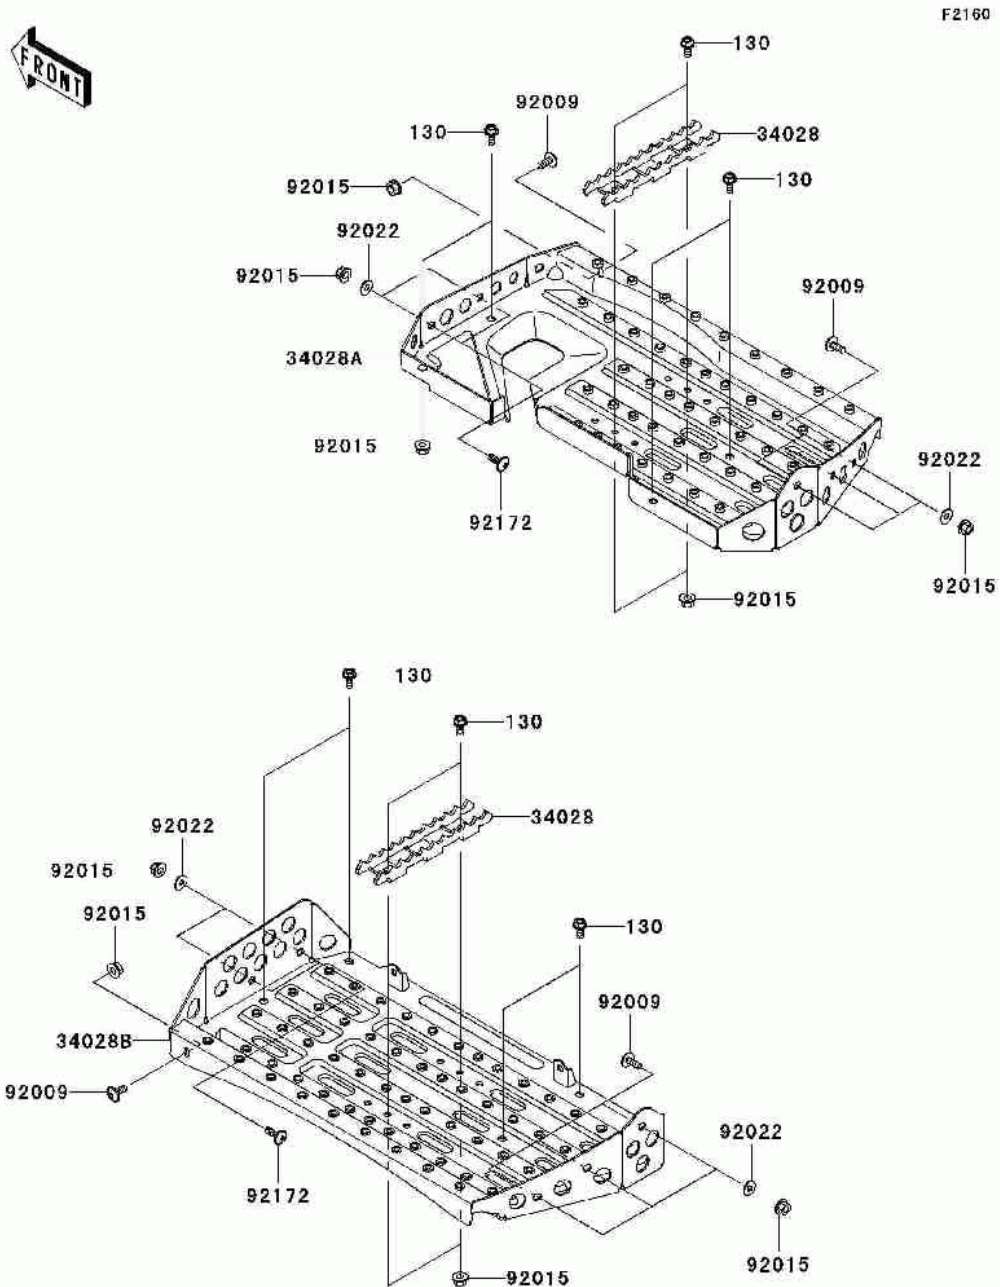

СПИСОК ДЕТАЛЕЙ ДЛЯ "FOOTRESTS" KAWASAKI PRAIRIE 650 4X4 (KVF650-A2)

//OEM.MOTO-ALL.RU/

ТЕЛ.: +7 (495) 177-12-75

СПИСОК ДЕТАЛЕЙ ДЛЯ "FOOTRESTS" KAWASAKI PRAIRIE 650 4X4 (KVF650-A2)

//OEM.MOTO-ALL.RU/

ТЕЛ.: +7 (495) 177-12-75

№	№ OEM	наличие / срок поставки	Наименование	Кол-во в узле
130	130BB0614	Срок поставки от 22 дней	BOLT-FLANGED,6X14	12
130	130J0614	Срок поставки от 19 дней	BOLT-FLANGED,6X14,BLA	12
34028	34028-1487-UF	Срок поставки от 22 дней	STEP,FOOT PEG,S.GOLD	2
34028B	34028-1521-UF	Срок поставки от 22 дней	STEP,LH,S.GOLD	1
34028A	34028-1513-UF	Срок поставки от 22 дней	STEP,RH,S.GOLD	1
92009	92009-1694	Срок поставки от 22 дней	SCREW	8
92015	92015-1367	Срок поставки от 22 дней	NUT,FLANGED,6MM	17
92022	92022-1093	Срок поставки от 22 дней	WASHER,6.5X16X1.0	10
92172	92172-0002	Срок поставки от 22 дней	SCREW,6X18	4