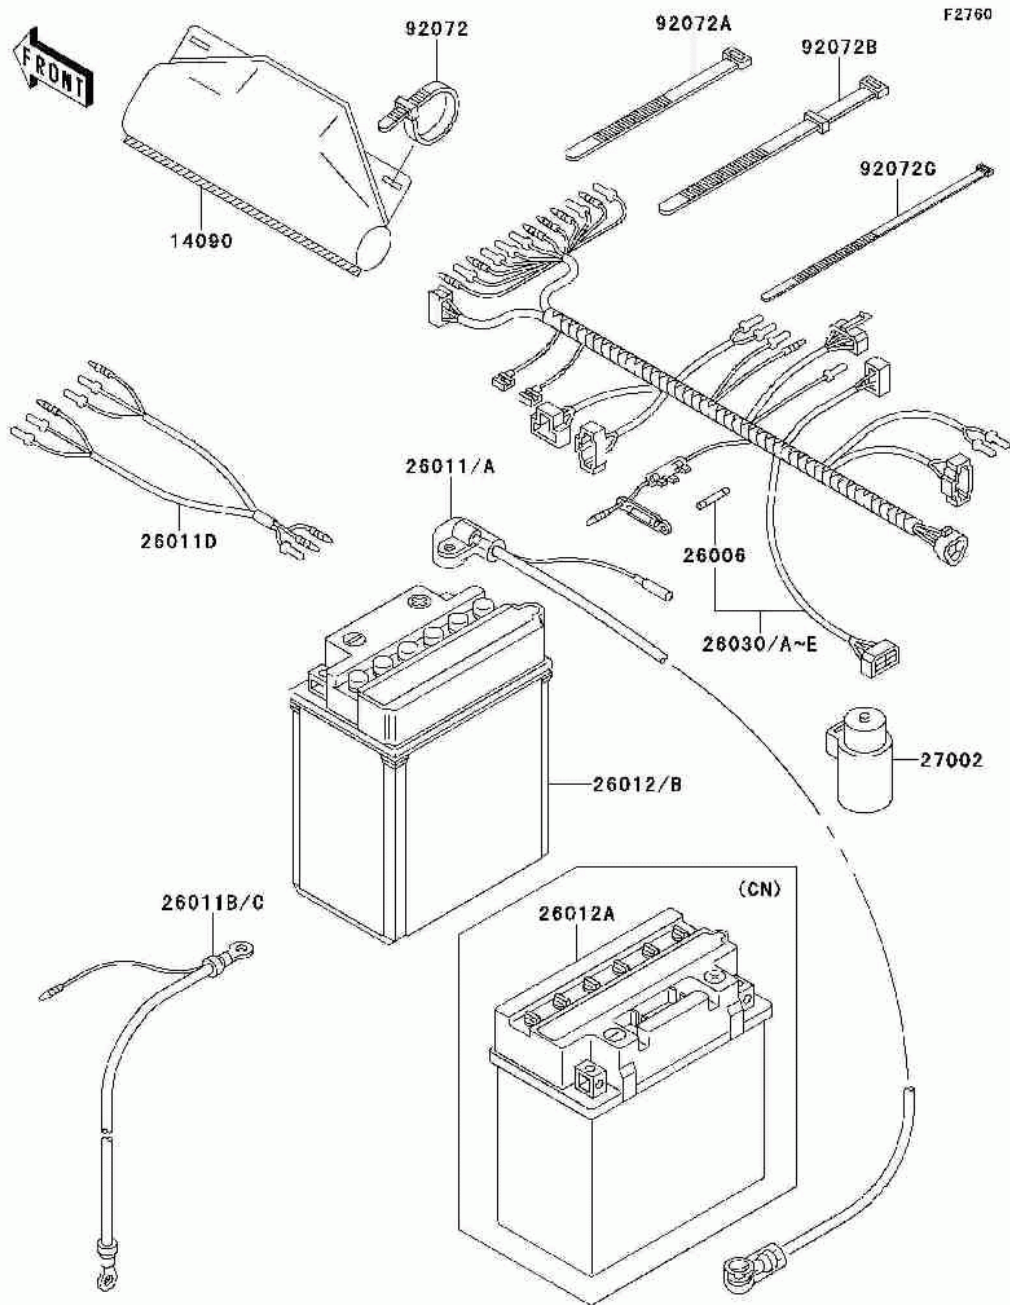

СПИСОК ДЕТАЛЕЙ ДЛЯ "CHASSIS ELECTRICAL EQUIPMENT" KAWASAKI BAYOU 300 (KLF300-B14)

//OEM.MOTO-ALL.RU/

ТЕЛ.: +7 (495) 177-12-75

СПИСОК ДЕТАЛЕЙ ДЛЯ "CHASSIS ELECTRICAL EQUIPMENT" KAWASAKI BAYOU 300 (KLF300-B14)

//OEM.MOTO-ALL.RU/

ТЕЛ.: +7 (495) 177-12-75

№	№ OEM	наличие / срок поставки	Наименование	Кол-во в узле
14090	14090-1611	Срок поставки от 22 дней	COVER,COUPLER	1
26006	26006-1059	Срок поставки от 22 дней	FUSE,GLASS TUBE,6.4X3	2
26011D	26011-1605	Срок поставки от 22 дней	WIRE-LEAD,HEAD LAMP	1
26011B	26011-1559	Срок поставки от 22 дней	WIRE-LEAD,BATTERY(-	1
26011A	26011-1545	Срок поставки от 22 дней	WIRE-LEAD,BATTERY(+	1
26030E	26030-1803	Срок поставки от 22 дней	HARNESS,MAIN	1
27002	27002-1095	Срок поставки от 22 дней	RELAY-ASSY	1
92072	92072-030	Срок поставки от 22 дней	BAND,SHORT	4
92072A	92072-031	Срок поставки от 22 дней	BAND,MIDDLE	3
92072B	92072-056	Срок поставки от 22 дней	BAND,WIRING HARNESS	2
92072C	92072-1239	Срок поставки от 22 дней	BAND,L=188	10