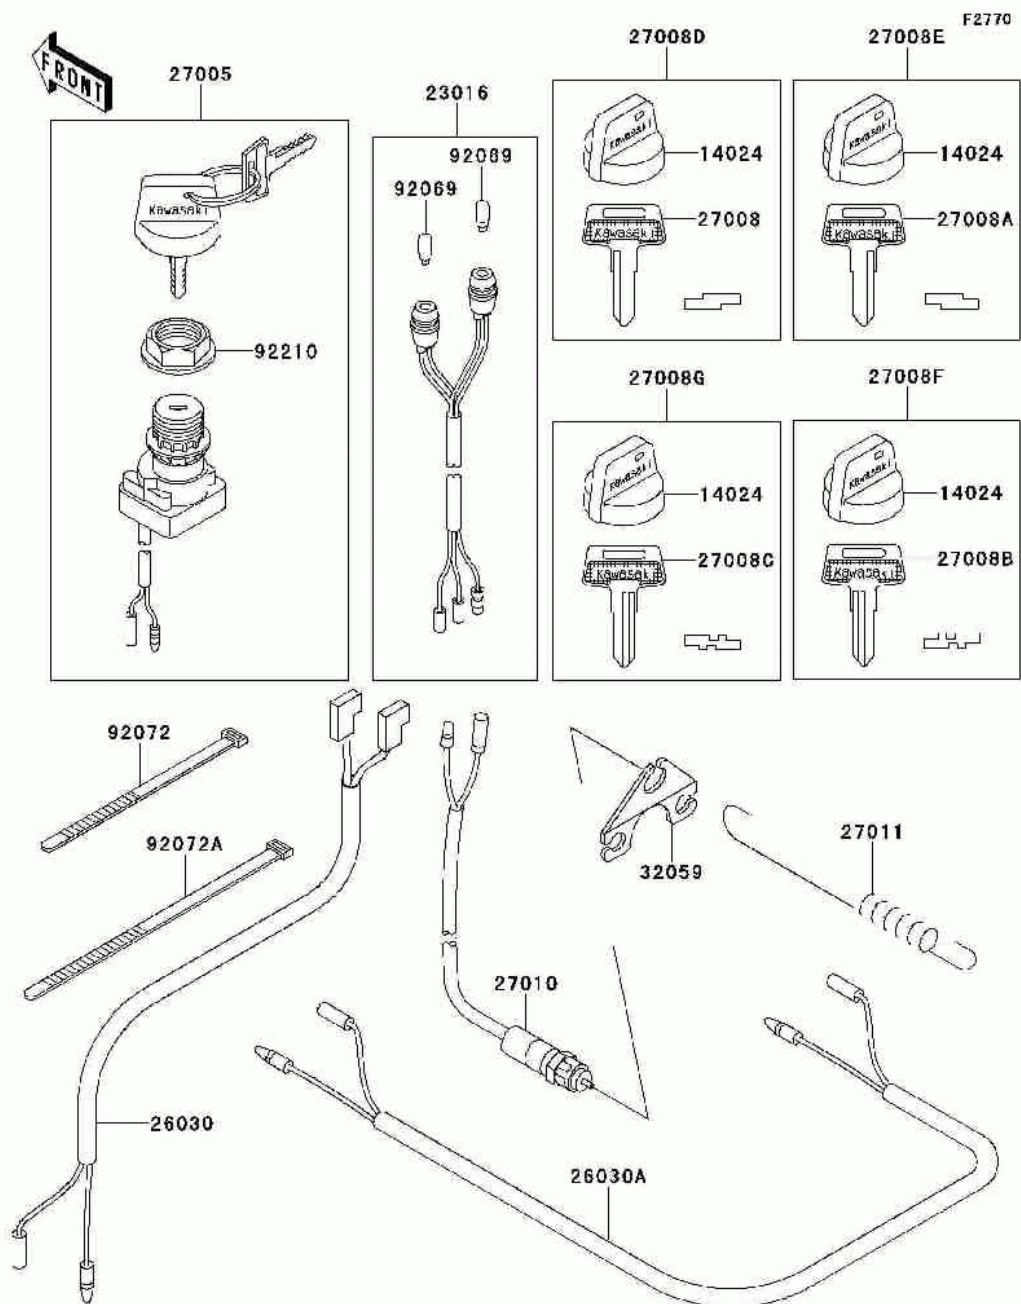

СПИСОК ДЕТАЛЕЙ ДЛЯ "IGNITION SWITCH" KAWASAKI BAYOU 300 (KLF300-B13)

//OEM.MOTO-ALL.RU/

ТЕЛ.: +7 (495) 177-12-75

СПИСОК ДЕТАЛЕЙ ДЛЯ "IGNITION SWITCH" KAWASAKI BAYOU 300 (KLF300-B13)

//OEM.MOTO-ALL.RU/

ТЕЛ.: +7 (495) 177-12-75

№	№ OEM	наличие / срок поставки	Наименование	Кол-во в узле
14024	14024-1551	Срок поставки от 22 дней	COVER,KEY	4
23016	23016-1083	Срок поставки от 22 дней	LAMP-ASSY,NEUTRAL&REV	1
26030	26030-1058	Срок поставки от 22 дней	HARNESS	1
26030A	26030-1062	Срок поставки от 22 дней	HARNESS, RR BRAKE	1
27005	27005-1201	Срок поставки от 22 дней	SWITCH-ASSY-IGNITION	1
27008A	27008-1042	Срок поставки от 22 дней	KEY-LOCK,BLANK	1
27008B	27008-1043	Срок поставки от 22 дней	KEY-LOCK,BLANK	1
27008C	27008-1044	Срок поставки от 22 дней	KEY-LOCK,BLANK	1
27008D	27008-1132	Срок поставки от 22 дней	KEY-LOCK,BLANK	1
27008F	27008-1134	Срок поставки от 22 дней	KEY-LOCK,BLANK	1
27008G	27008-1135	Срок поставки от 22 дней	KEY-LOCK,BLANK	1
27008E	27008-1133	Срок поставки от 22 дней	KEY-LOCK,BLANK	1
27008	27008-1041	Срок поставки от 22 дней	KEY-LOCK,BLANK	1
27010	27010-025	Срок поставки от 22 дней	SWITCH,BRAKE LIGHT	1
27011	27011-014	Срок поставки от 22 дней	SPRING,SWITCH,GMN	1
32059	32059-1107	Срок поставки от 22 дней	BRACKET-SWITCH	1
92069	92069-1020	Срок поставки от 22 дней	BULB,12V3W T-7	2
92072A	92072-1239	Срок поставки от 22 дней	BAND,L=188	5
92072	92072-030	Срок поставки от 22 дней	BAND,SHORT	2
92210	92210-1109	Срок поставки от 22 дней	NUT	1