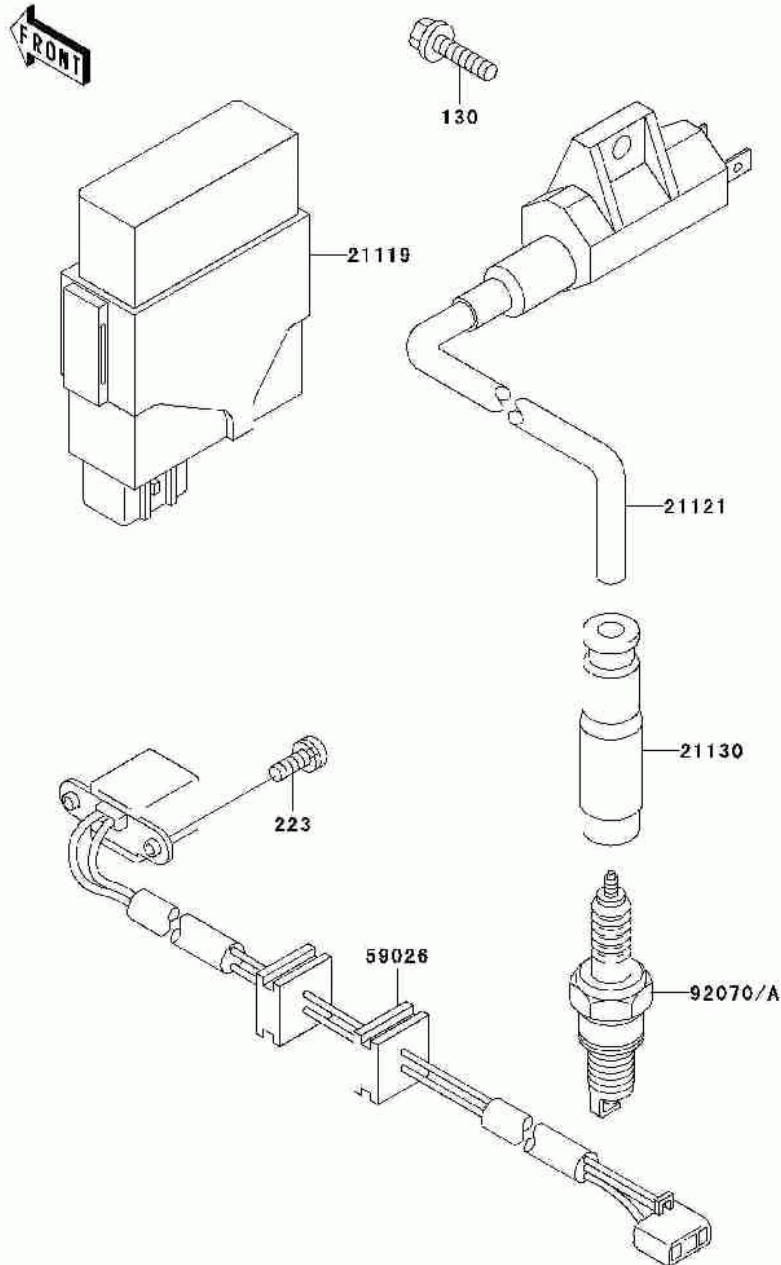

# СПИСОК ДЕТАЛЕЙ ДЛЯ "IGNITION SYSTEM" KAWASAKI PRAIRIE 400 4X4 (KVF400-C1)

//OEM.MOTO-ALL.RU/

ТЕЛ.: +7 (495) 177-12-75

E1830

# СПИСОК ДЕТАЛЕЙ ДЛЯ "IGNITION SYSTEM" KAWASAKI PRAIRIE 400 4X4 (KVF400-C1)

//OEM.MOTO-ALL.RU/

ТЕЛ.: +7 (495) 177-12-75

№	№ OEM	наличие / срок поставки	Наименование	Кол-во в узле
130	130AA0616	Срок поставки от 22 дней	BOLT-FLANGED,6X16	1
223	223AA0514	Срок поставки от 22 дней	SCREW-PAN-WS-CROS,5X1	2
21119	21119-1531	Срок поставки от 22 дней	IGNITER	1
21121	21121-1198	Срок поставки от 22 дней	COIL-IGNITION	1
21130	21130-1071	Срок поставки от 22 дней	CAP-SPARK PLUG	1
59026	59026-1110	Срок поставки от 22 дней	COIL-PULSING	1