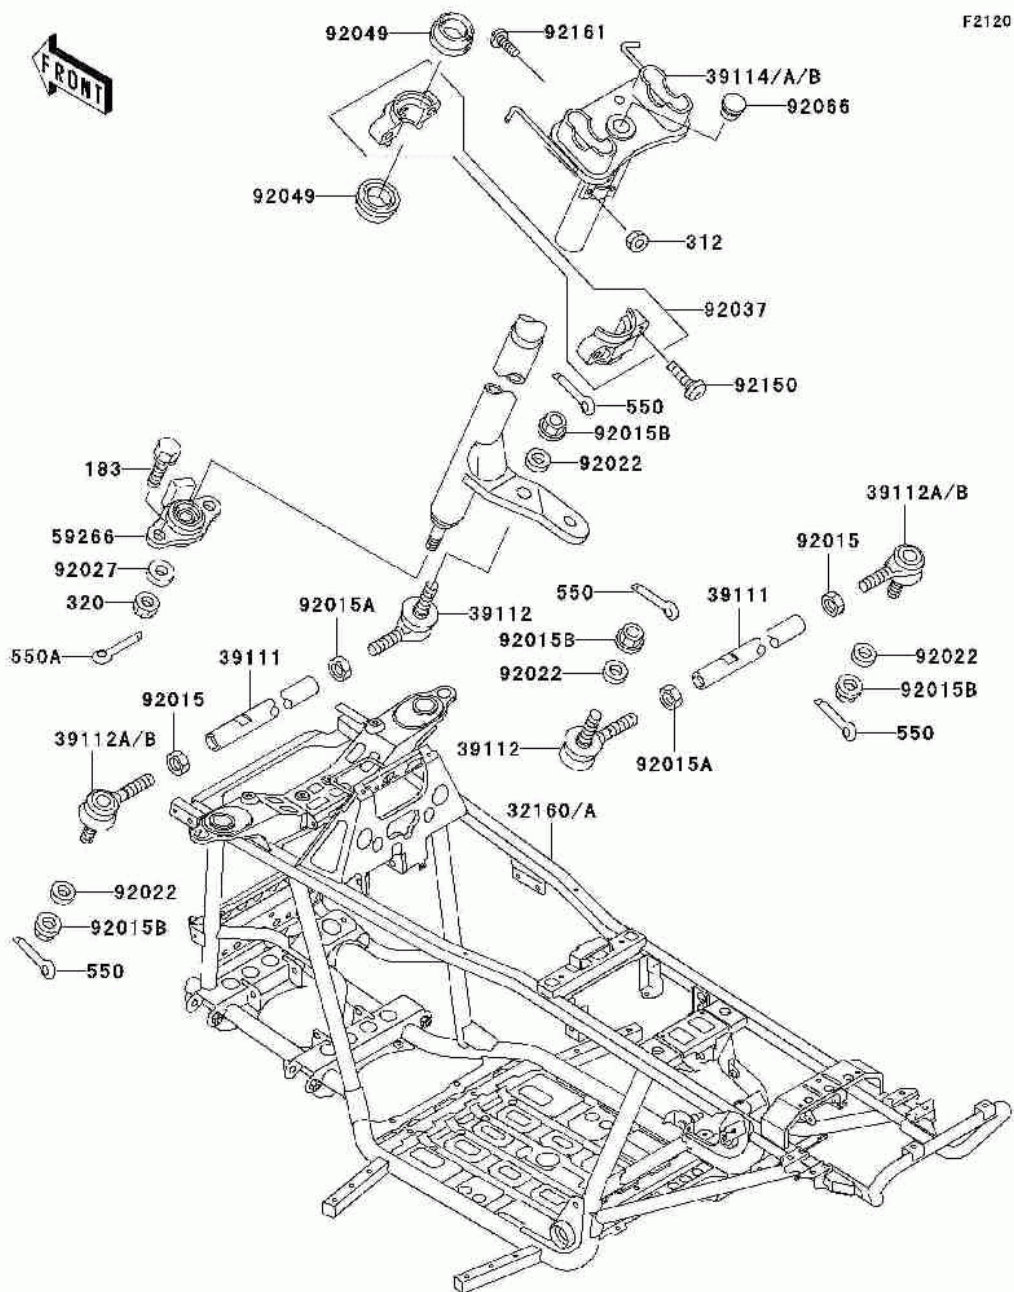

СПИСОК ДЕТАЛЕЙ ДЛЯ "FRAME" KAWASAKI PRAIRIE 400 4X4 (KVF400-C1)

//OEM.MOTO-ALL.RU/

ТЕЛ.: +7 (495) 177-12-75

СПИСОК ДЕТАЛЕЙ ДЛЯ "FRAME" KAWASAKI PRAIRIE 400 4X4 (KVF400-C1)

//OEM.MOTO-ALL.RU/

ТЕЛ.: +7 (495) 177-12-75

№	№ OEM	наличие / срок поставки	Наименование	Кол-во в узле
183	183BA0822	Срок поставки от 22 дней	BOLT-UPSET-WS-SMALL	2
312	312AB0600	Срок поставки от 22 дней	NUT-HEX,6MM,BLACK	2
320	320BA1000	Срок поставки от 22 дней	NUT-CASTLE	1
550	550AA2015	Срок поставки от 22 дней	PIN-COTTER,2.0X15	4
550A	550D2518	Срок поставки от 22 дней	PIN,COTTER,2.5X18	1
32160	32160-1539	Срок поставки от 19 дней	FRAME-COMP	1
39111	39111-1090	Срок поставки от 22 дней	ROD-TIE	2
39112	39112-1063	Срок поставки от 22 дней	RODEND-TIE	2
39112A	39112-1064	Срок поставки от 22 дней	RODEND-TIE	2
39114	39114-1082	Срок поставки от 22 дней	SHAFT-COMP-STRG	1
59266	59266-1105	Срок поставки от 22 дней	JOINT-BALL	1
92015	92015-1460	Срок поставки от 22 дней	NUT,LOCK,10MM	2
92015B	92015-1717	Срок поставки от 22 дней	NUT,LOCK,FLANGED,10MM	4
92015A	92015-1494	Срок поставки от 22 дней	NUT,LOCK,10MM	2
92022	92022-239	Срок поставки от 22 дней	WASHER,PLAIN	4
92027	92027-1817	Срок поставки от 22 дней	COLLAR,10X21.3X7	1
92037	92037-1975	Срок поставки от 22 дней	CLAMP	1
92049	92049-1278	Срок поставки от 22 дней	SEAL-OIL,SR7 25 34 7.	2
92066	92066-1220	Срок поставки от 22 дней	PLUG	1
92150	92150-1058	Срок поставки от 22 дней	BOLT	2
92161	92161-1101	Срок поставки от 22 дней	DAMPER	2