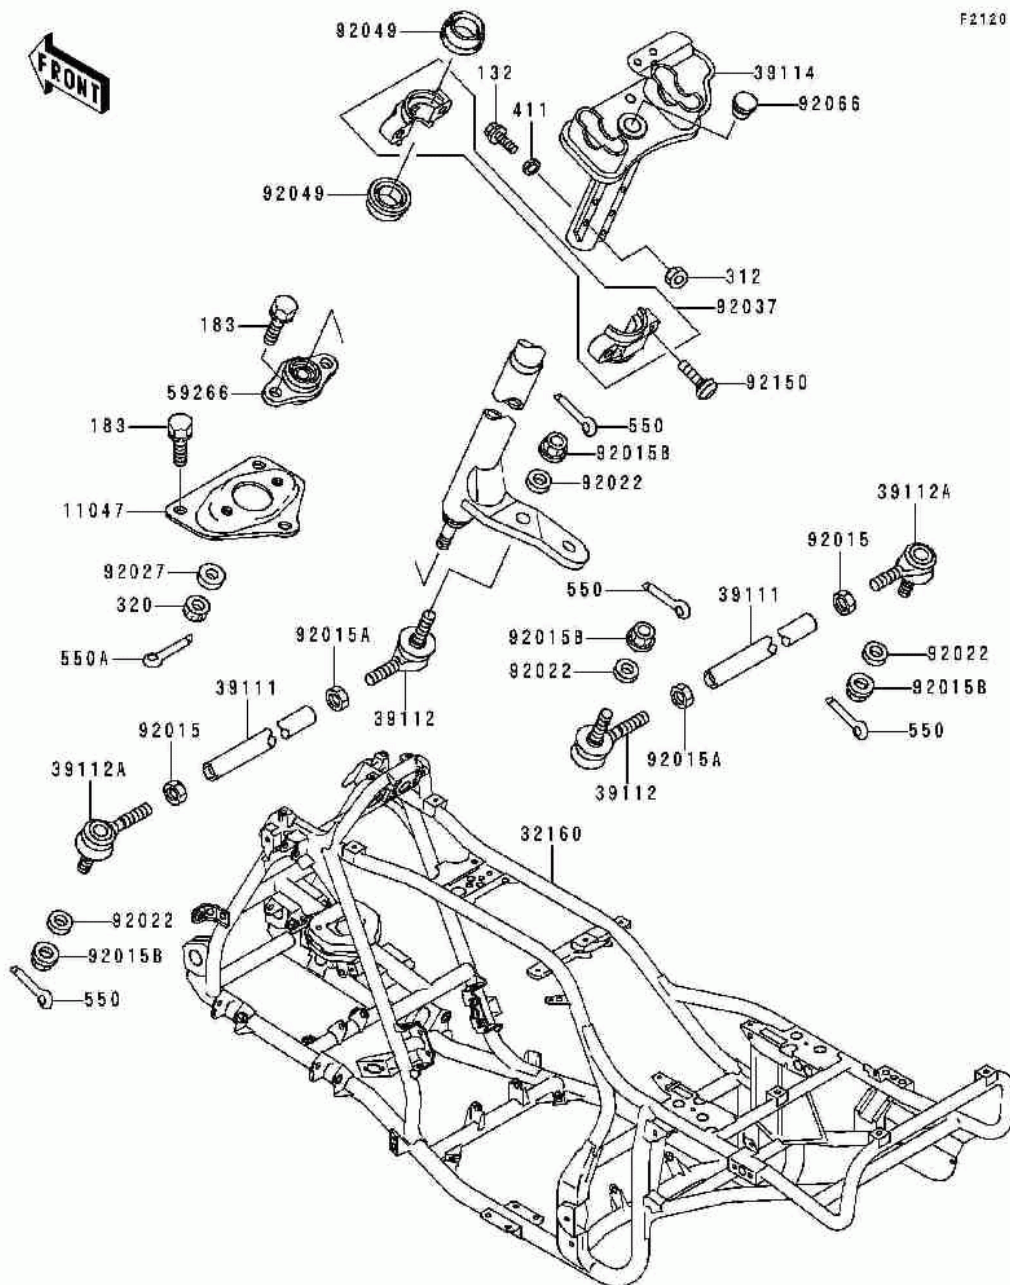

# СПИСОК ДЕТАЛЕЙ ДЛЯ "FRAME" KAWASAKI BAYOU 400 4X4 (KLF400-B5)

//ОЕМ.МОТО-АЛЛ.РУ/

ТЕЛ.: +7 (495) 177-12-75

# СПИСОК ДЕТАЛЕЙ ДЛЯ "FRAME" KAWASAKI BAYOU 400 4X4 (KLF400-B5)

//ОЕМ.МОТО-ALL.RU/

ТЕЛ.: +7 (495) 177-12-75

№	№ OEM	наличие / срок поставки	Наименование	Кол-во в узле
132	132BV0614	Срок поставки от 22 дней	BOLT-FLANGED-SMALL,6X	2
183	183BA0822	Срок поставки от 22 дней	BOLT-UPSET-WS-SMALL	5
312	312AB0600	Срок поставки от 22 дней	NUT-HEX,6MM,BLACK	2
320	320BA1000	Срок поставки от 22 дней	NUT-CASTLE	1
411	411AA0600	Срок поставки от 22 дней	WASHER-PLAIN,6.5X13X1	0
550	550AA2015	Срок поставки от 22 дней	PIN-COTTER,2.0X15	4
550A	550D2518	Срок поставки от 22 дней	PIN,COTTER,2.5X18	1
11047	11047-1581	Срок поставки от 22 дней	BRACKET,STEERING SHAF	1
32160	32160-1218	Срок поставки от 19 дней	FRAME-COMP	1
39111	39111-1090	Срок поставки от 22 дней	ROD-TIE	2
39112A	39112-1064	Срок поставки от 22 дней	RODEND-TIE	2
39112	39112-1063	Срок поставки от 22 дней	RODEND-TIE	2
39114	39114-1071	Срок поставки от 19 дней	SHAFT-COMP-STRG	1
59266	59266-1066	Срок поставки от 22 дней	JOINT-BALL	1
92015A	92015-1494	Срок поставки от 22 дней	NUT,LOCK,10MM	2
92015B	92015-1717	Срок поставки от 22 дней	NUT,LOCK,FLANGED,10MM	4
92015	92015-1460	Срок поставки от 22 дней	NUT,LOCK,10MM	2
92022	92022-239	Срок поставки от 22 дней	WASHER,PLAIN	4
92027	92027-1817	Срок поставки от 22 дней	COLLAR,10X21.3X7	1
92037	92037-1975	Срок поставки от 22 дней	CLAMP	1
92049	92049-1278	Срок поставки от 22 дней	SEAL-OIL,SR7 25 34 7.	2
92066	92066-1220	Срок поставки от 22 дней	PLUG	1
92150	92150-1058	Срок поставки от 22 дней	BOLT	2