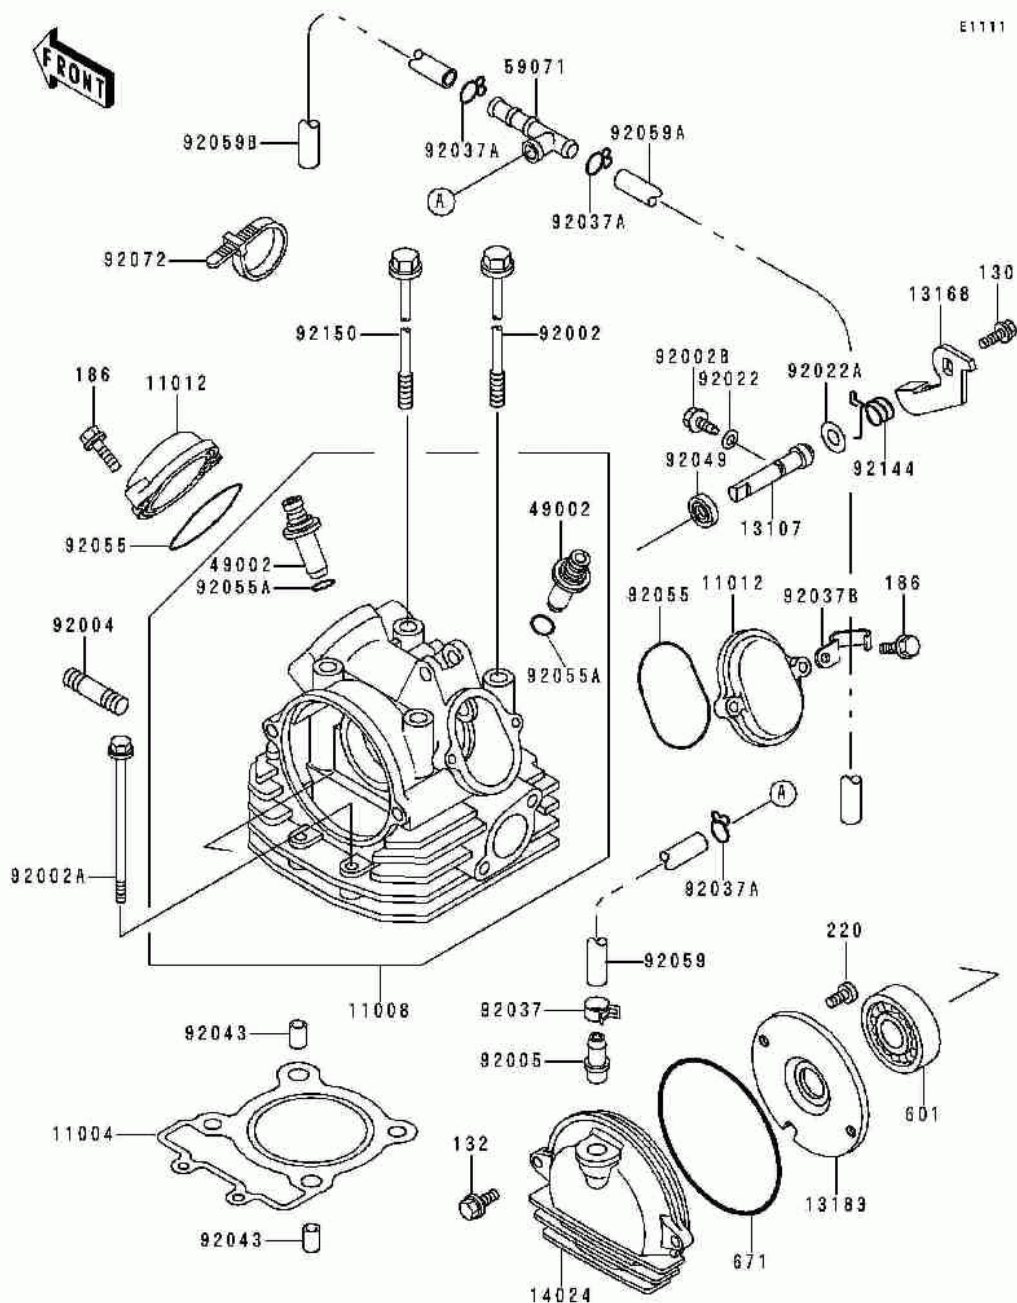

СПИСОК ДЕТАЛЕЙ ДЛЯ "CYLINDER HEAD" KAWASAKI BAYOU 220 (KLF220-A5)

//OEM.MOTO-ALL.RU/

ТЕЛ.: +7 (495) 177-12-75