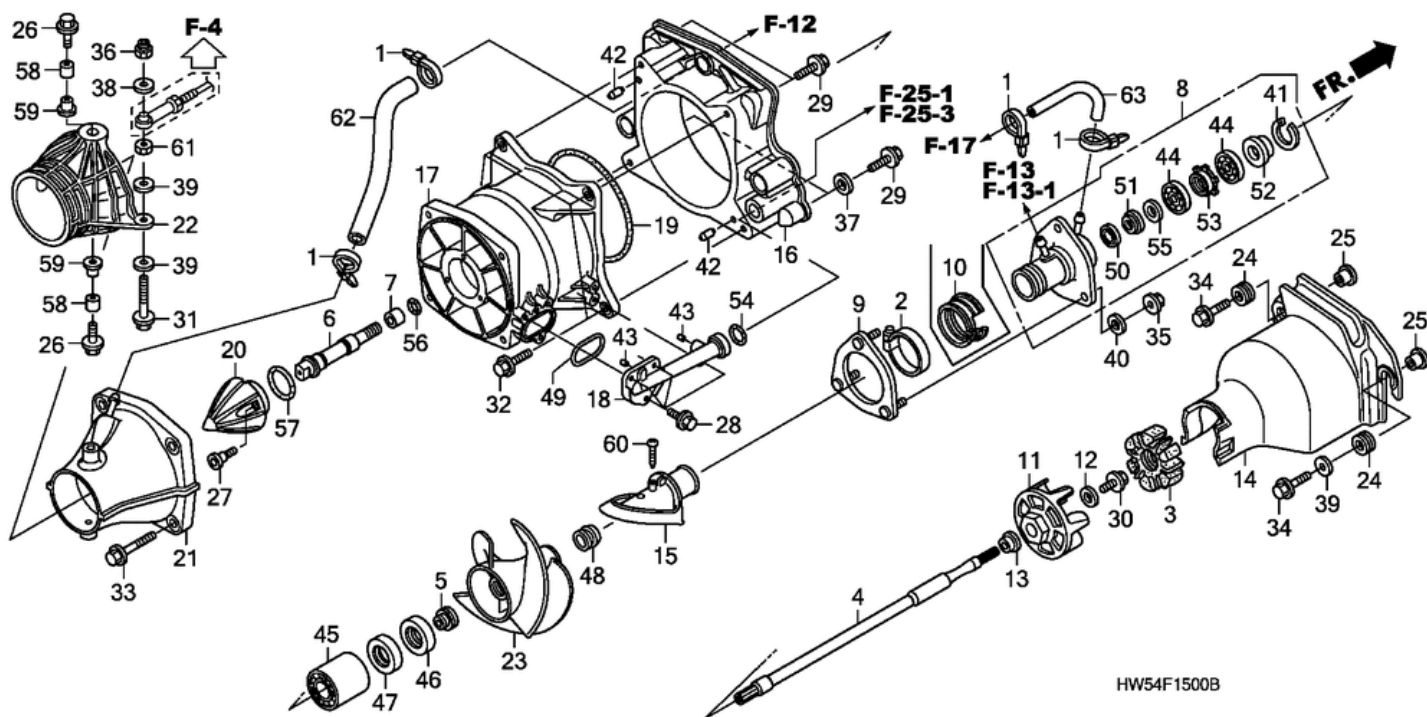

СПИСОК ДЕТАЛЕЙ ДЛЯ "IMPELLER & DRIVESHAFT" HONDA ARX1500T3

//OEM.MOTO-ALL.RU/

ТЕЛ.: +7 (495) 177-12-75

HW54F1500B

СПИСОК ДЕТАЛЕЙ ДЛЯ "IMPELLER & DRIVESHAFT" HONDA ARX1500T3

//OEM.MOTO-ALL.RU/

ТЕЛ.: +7 (495) 177-12-75

№	№ OEM	наличие / срок поставки	Наименование	Кол-во в узле
001	19035-HW1-670	Срок поставки от 19 дней	BAND, HOSE (140MM)	4
002	19087HW5900	Срок поставки от 22 дней	CLAMP (38-63MM	1
003	23853-HW5-900	Срок поставки от 19 дней	RUBBER, COUPLING	1
004	41112-HW5-900	Срок поставки от 19 дней	SHAFT, DRIVE	1
005	41113-HW1-670	Срок поставки от 19 дней	RUBBER, STOPPER	1
006	41161-HW5-900	Срок поставки от 19 дней	SHAFT, IMPELLER	1
007	41162-HW5-900	Срок поставки от 19 дней	COLR, IMPELLER SHAFT	1
008	43500-HW1-682	Срок поставки от 19 дней	HOUSING, BEARING	1
009	43505-HW1-670	Срок поставки от 19 дней	HOLDER	1
010	43505-HW5-900	Срок поставки от 19 дней	BASE	1
011	43851-HW5-900	Срок поставки от 19 дней	CONNECTOR, DRIVEN	1
012	43856-HW1-670	Срок поставки от 19 дней	WASHER (10MM)	1
013	43857-HW1-730	Срок поставки от 19 дней	COLLAR, SHAFT	1
014	43860-HW5-900	Срок поставки от 19 дней	COVER, CONNECTOR	1
015	47106-HW5-900	Срок поставки от 19 дней	GUIDE, DRIVESHAFT	1
016	47110-HW5-900	Срок поставки от 19 дней	PLATE, THRUST	1
017	47201-HW5-900	Срок поставки от 19 дней	STATOR, WATER JET	1
018	47203-HW5-900	Срок поставки от 19 дней	PIPE, COOLING WATER	1
019	47206-HW1-671	Срок поставки от 19 дней	O-RING (164.7X3.5)	1
020	47214-HW5-900	Срок поставки от 19 дней	CAP, STATOR	1
021	47310-HW5-900	Срок поставки от 19 дней	NOZZLE, WATER JET	1
022	47410-HW5-900	Срок поставки от 19 дней	NOZZLE, STEERING	1
023	58130-HW5-900	Срок поставки от 19 дней	IMPELLER	1
024	61103357000	Срок поставки от 22 дней	RUBBER, FR.	2
025	61104-HW1-671	Срок поставки от 19 дней	COLR, MOUNTING (6MM)	2
026	90101HW1671	Срок поставки от 22 дней	BOLT, FLANGE (8X25)	2
027	90103-HW1-671	Срок поставки от 19 дней	BOLT, SOCKET (5X16)	3
028	90103-HW5-900	Срок поставки от 19 дней	BOLT, FLANGE (6X18)	4
029	90106-HW5-900	Срок поставки от 19 дней	BOLT, FLANGE (10X28)	4
030	90107-HW1-671	Срок поставки от 19 дней	BOLT, FLANGE (10X25)	1
031	90117-HW1-670	Срок поставки от 19 дней	BOLT, FLANGE (6X40)	1
032	90118HW1671	Срок поставки от 22 дней	BOLT, FLANGE (8X28)	4
033	90119-HW3-671	Срок поставки от 19 дней	BOLT, FLANGE (8X40)	4
034	90205HW1670	Срок поставки от 22 дней	BOLT, FLANGE (6X25)	2
035	90219-HW3-670	Срок поставки от 19 дней	NUT, FLANGE (8MM)	3
036	90303-HW1-671	Срок поставки от 19 дней	NUT, SELF-LOCK (6MM)	1
037	90502-HW3-670	Срок поставки от 19 дней	WASHER (10MM)	2