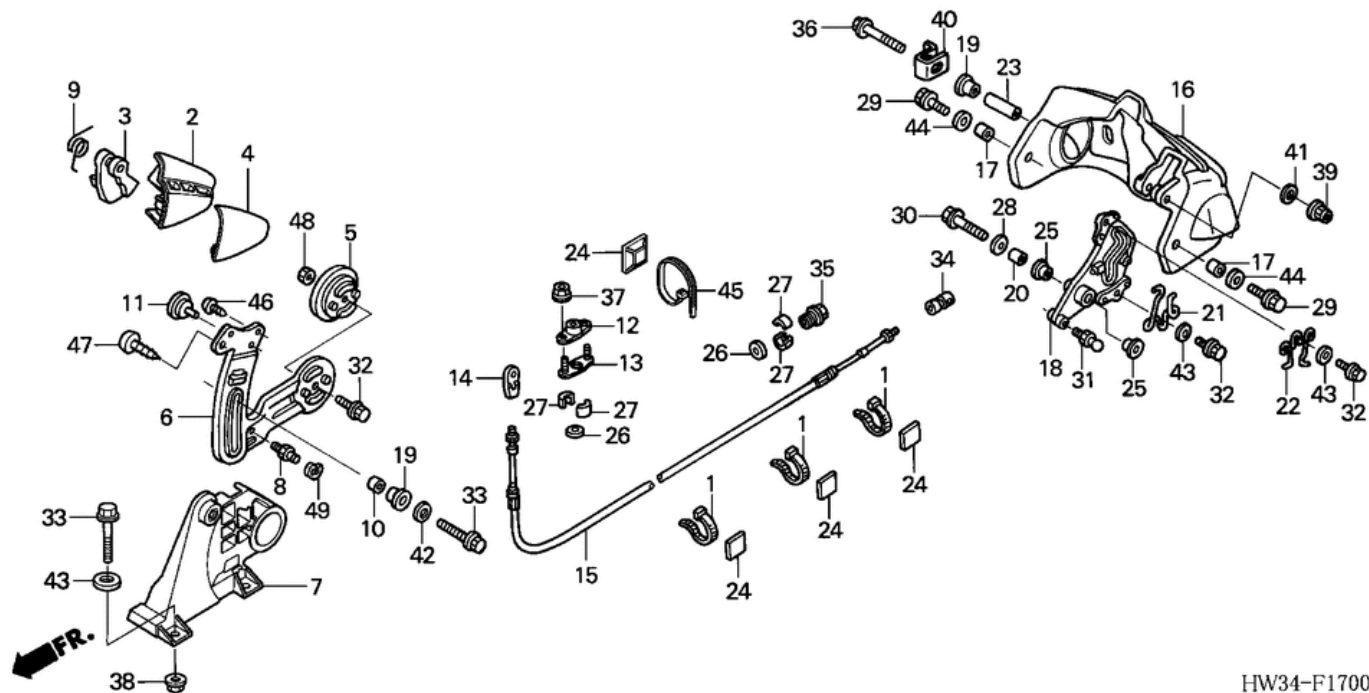

СПИСОК ДЕТАЛЕЙ ДЛЯ "REVERSE LEVER & REVERSE CABLE" HONDA ARX1200N2

//OEM.MOTO-ALL.RU/

ТЕЛ.: +7 (495) 177-12-75

HW34-F1700A

СПИСОК ДЕТАЛЕЙ ДЛЯ "REVERSE LEVER & REVERSECABLE" HONDA ARX1200N2

//OEM.MOTO-ALL.RU/

ТЕЛ.: +7 (495) 177-12-75

№	№ OEM	наличие / срок поставки	Наименование	Кол-во в узле
001	19035-HW1-670	Срок поставки от 19 дней	BAND, HOSE (140MM)	3
002	24811-HW3-670ZB	Срок поставки от 19 дней	GRIP, REVERSE *NH1* (BLACK)	0
003	24812-HW1-670	Срок поставки от 19 дней	LEVER, LOCK	1
004	24812-HW3-670ZB	Срок поставки от 19 дней	CVR, REVERSE *R288* (FLARE RED)	0
004	24812-HW3-670ZC	Срок поставки от 19 дней	COVER *NHA27M* (BILLET SILVER METALLIC)	0
005	24813-HW1-670	Срок поставки от 19 дней	PIVOT, REVERSE LEVER	1
006	24814-HW3-670	Срок поставки от 19 дней	LEVER, REVERSE	1
006	24814-HW3-671	Срок поставки от 19 дней	LEVER, REVERSE	1
007	24815-HW3-670	Срок поставки от 19 дней	HOLDER, REVERSE	1
008	24816-HW1-670	Срок поставки от 19 дней	PIN, JOINT	1
009	24817-HW1-670	Срок поставки от 19 дней	SPRING	1
010	24818-HW1-670	Срок поставки от 19 дней	COLR, REVERSE LEVER	1
011	24819-HW1-670	Срок поставки от 19 дней	RUBBER, STOPPER	1
012	24831-HW1-670	Срок поставки от 19 дней	CAP, CABLE LOCK	1
013	24832-HW1-680	Срок поставки от 19 дней	BRACKET, CABLE LOCK	1
014	24835-HW1-680	Срок поставки от 19 дней	TERMINAL, CABLE	1
015	24850-HW3-670	Срок поставки от 19 дней	CABLE, REVERSE	1
016	24860-HW3-670	Срок поставки от 19 дней	BUCKET, REVERSE	1
017	24862-HW1-670	Срок поставки от 19 дней	COLR, REVERSE BUCKET	2
018	24870-HW1-671	Срок поставки от 19 дней	LEVER	1
018	24870-HW1-672	Срок поставки от 19 дней	LEVER	1
018	24870-HW1-673	Срок поставки от 19 дней	LEVER	1
019	24873-HW1-670	Срок поставки от 19 дней	COLR, REVERSE LEVER	2
020	24874-HW1-670	Срок поставки от 19 дней	COLLAR, BUCKET LEVER	1
021	24875-HW1-671	Срок поставки от 19 дней	CATCH	1
022	24876-HW1-671	Срок поставки от 19 дней	CATCH B	1
023	24878-HW1-680	Срок поставки от 19 дней	COLR, REVERSE LEVER	1
024	32170-HW1-670	Срок поставки от 19 дней	BASE, CABLE MOUNTING	4
025	47234758000	Срок поставки от 22 дней	BUSH (15X17X10)	2
026	47731-HW1-670	Срок поставки от 19 дней	GROMMET, CABLE	2
027	47732-HW1-670	Срок поставки от 19 дней	COLLAR, CABLE LOCK	4
028	90101ML0720	Срок поставки от 22 дней	WASHER, PLAIN (8MM)	1
029	90118HW1671	Срок поставки от 22 дней	BOLT, FLANGE (8X28)	2