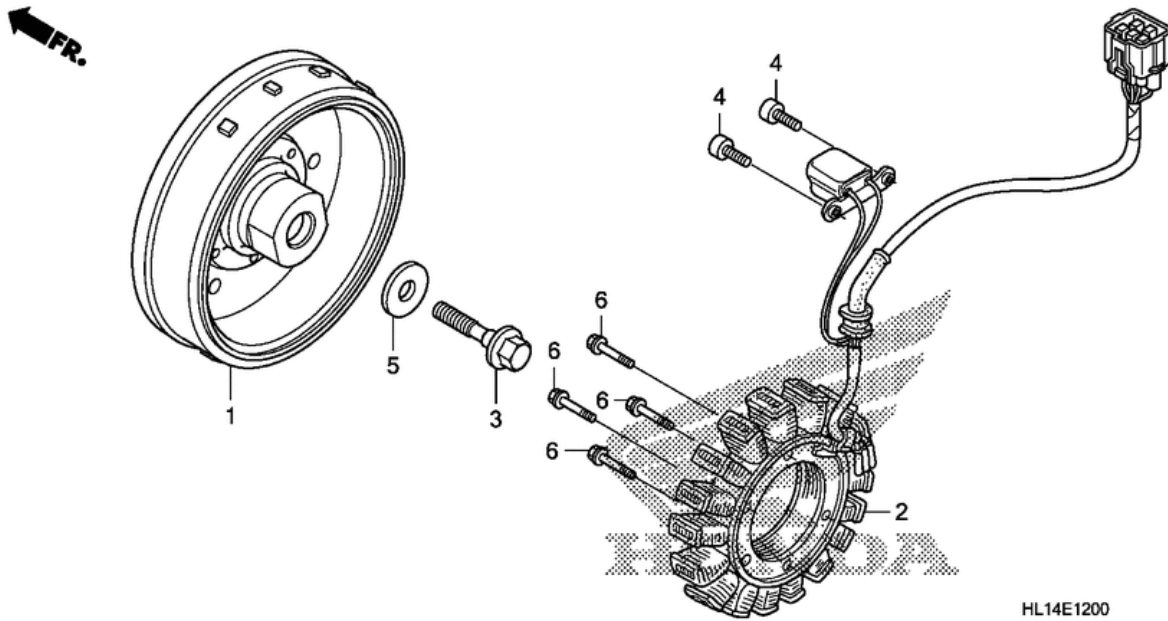

СПИСОК ДЕТАЛЕЙ ДЛЯ "GENERATOR" HONDA MUV700

//OEM.MOTO-ALL.RU/

ТЕЛ.: +7 (495) 177-12-75

HL14E1200

СПИСОК ДЕТАЛЕЙ ДЛЯ "GENERATOR" HONDA MUV700

//OEM.MOTO-ALL.RU/

ТЕЛ.: +7 (495) 177-12-75

№	№ OEM	наличие / срок поставки	Наименование	Кол-во в узле
001	31110HL1A01	Срок поставки от 22 дней	FLYWHEEL	1
002	31120HL1A02	Срок поставки от 22 дней	STATOR	1
002	31120HL1A01	Срок поставки от 22 дней	STATOR	1
003	90081HL1A00	Срок поставки от 22 дней	BOLT, SPECIAL (12MM)	1
004	90089KR0000	Срок поставки от 22 дней	BOLT, SOCKET (5X12)	2
005	90402HP5600	Срок поставки от 22 дней	WASHER (12.5X30X6)	1
006	960010603200	Срок поставки от 22 дней	BOLT, FLANGE (6X32)	4