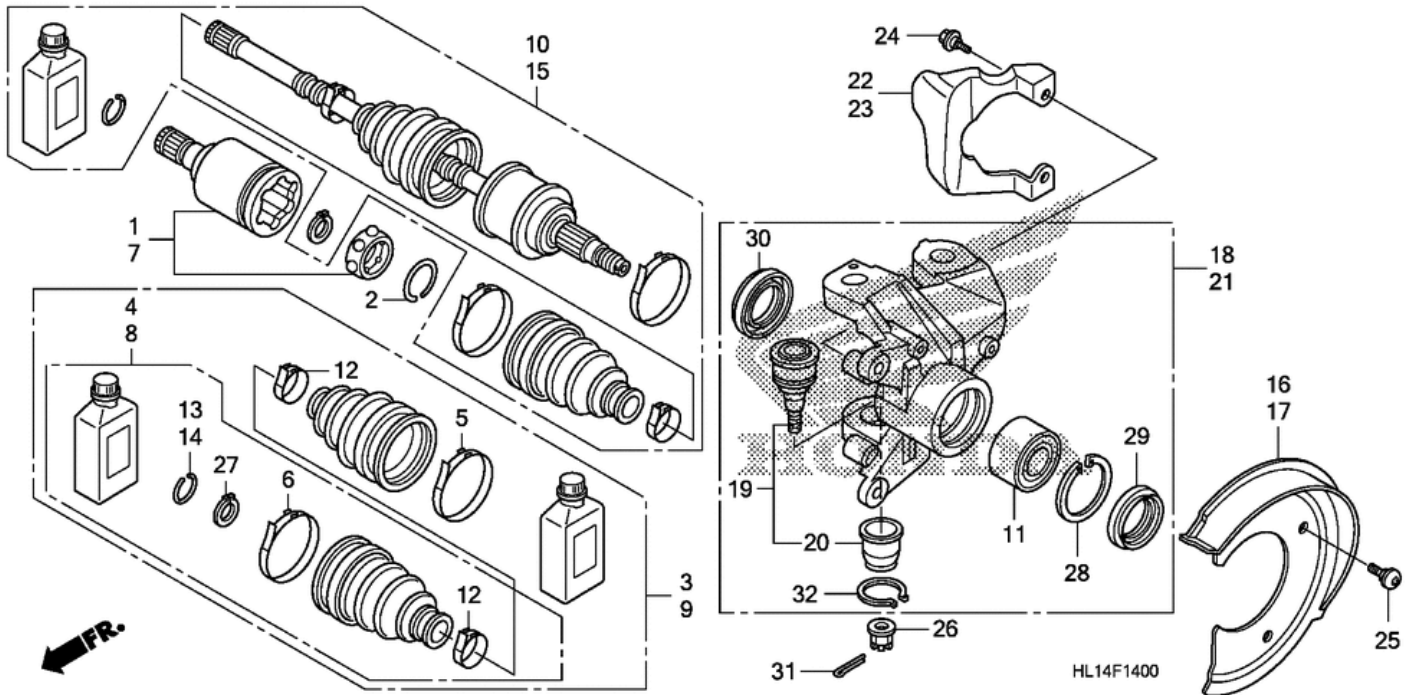

# СПИСОК ДЕТАЛЕЙ ДЛЯ "FRONT KNUCKLE & DRIVESHAFT" HONDA MUV700

//OEM.MOTO-ALL.RU/

ТЕЛ.: +7 (495) 177-12-75

№	№ OEM	наличие / срок поставки	Наименование	Кол-во в узле
001	42220HL1A01	Срок поставки от 22 дней	JOINT, R. INBOARD	1
002	42231HP7A01	Срок поставки от 22 дней	RING A, INBOARD SNAP	2
003	42240HL1A01	Срок поставки от 22 дней	BOOT SET, R.	1
004	42260HL1A01	Срок поставки от 22 дней	BOOT SET, R. INBOARD	1
005	42336HP7A01	Срок поставки от 22 дней	BAND, OUTBOARD BOOT	2
006	42337HP7A01	Срок поставки от 22 дней	BAND, INBOARD BOOT	2
007	44230HL1A01	Срок поставки от 22 дней	JOINT, L. INBOARD	1
008	44235HL1A01	Срок поставки от 22 дней	BOOT SET, L. FR.	1
009	44245HL1A01	Срок поставки от 22 дней	BOOT SET, L. FR.	1
010	44250HL1A01	Срок поставки от 22 дней	SHAFT SET, R. FR.	1
011	44300SB2038	Срок поставки от 22 дней	BEARING, FR. HUB	2
012	44318SJ7003	Срок поставки от 22 дней	BAND, SHAFT BOOT	4
013	44319SC2003	Срок поставки от 22 дней	SET-RING (24X1.6)	1
014	44319SR1003	Срок поставки от 22 дней	SET-RING (26X1.8)	1
015	44350HL1A01	Срок поставки от 22 дней	SHAFT SET, L. FR.	1
016	45255HL1A00	Срок поставки от 22 дней	SPLASH GUARD, R. FR.	1
017	45256HL1A00	Срок поставки от 22 дней	SPLASH GUARD, L. FR.	1
018	51200HL1A00	Срок поставки от 22 дней	KNUCKLE, R. FR.	1
019	51220HL1A01	Срок поставки от 22 дней	JOINT, FR. BALL	2
020	51225S5A003	Срок поставки от 22 дней	BOOT, BALL DUST	2
021	51250HL1A00	Срок поставки от 22 дней	KNUCKLE, L. FR.	1
022	51325HL1A00	Срок поставки от 22 дней	GUARD, R. FR.	1
023	51326HL1A00	Срок поставки от 22 дней	GUARD, L. FR.	1
024	90111KT1780	Срок поставки от 22 дней	BOLT, FLANGE (6MM)	4
025	90114HP0A00	Срок поставки от 22 дней	BOLT, SOCKET (6X15)	6
026	90363SF1000	Срок поставки от 22 дней	NUT, CASTLE (12MM)	2
027	90653HP7A01	Срок поставки от 22 дней	CIRCLIP	2
028	91055SA7000	Срок поставки от 22 дней	CIRCLIP (64MM)	2
029	91254HL1A01	Срок поставки от 22 дней	DUST SEAL (50X64X7)	2
030	91255HL1A01	Срок поставки от 22 дней	DUST SEAL (51X66X7)	2
031	9420130250	Срок поставки от 22 дней	PIN, SPLIT (3.0X25)	2
031	9420130280	Срок поставки от 22 дней	PIN, SPLIT (3.0X28)	2
031	9420130450	Срок поставки от 22 дней	PIN, SPLIT (3.0X45)	2
031	9420130300	Срок поставки от 22 дней	superceded	2
031	9420130400	Срок поставки от 19 дней	superceded	2
032	9451440000	Срок поставки от 22 дней	CIRCLIP (40MM)	2