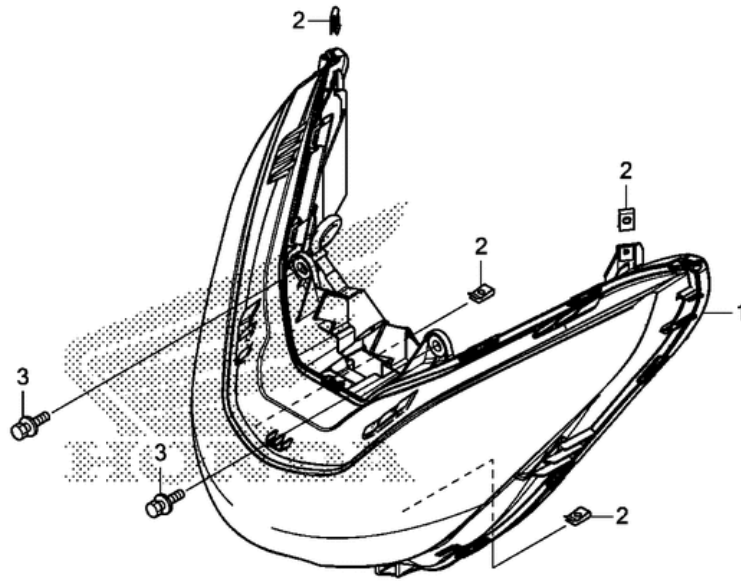

СПИСОК ДЕТАЛЕЙ ДЛЯ "HEADLIGHT" HONDA WW150

//OEM.MOTO-ALL.RU/

ТЕЛ.: +7 (495) 177-12-75

←FR.

K364F0100

СПИСОК ДЕТАЛЕЙ ДЛЯ "HEADLIGHT" HONDA WW150

//OEM.MOTO-ALL.RU/

ТЕЛ.: +7 (495) 177-12-75

№	№ OEM	наличие / срок поставки	Наименование	Кол-во в узле
001	33100-K35-305	Срок поставки от 22 дней	LIGHT ASSY., FR.	0
002	90302KWWA00	Срок поставки от 22 дней	NUT, SPRING (4MM)	4
003	934040601200	Срок поставки от 22 дней	BOLT-WASHER (6X12)	2