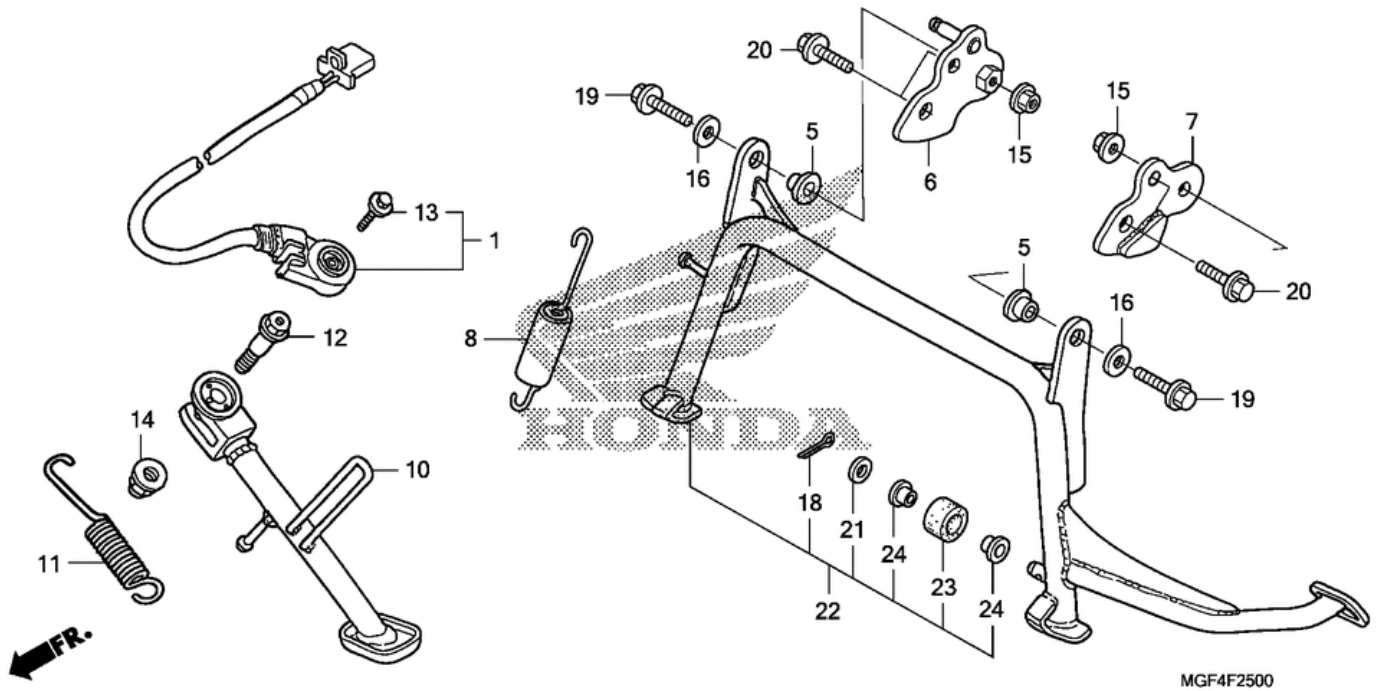

# СПИСОК ДЕТАЛЕЙ ДЛЯ "STAND" HONDA FSC600D

//OEM.MOTO-ALL.RU/

ТЕЛ.: +7 (495) 177-12-75

# СПИСОК ДЕТАЛЕЙ ДЛЯ "STAND" HONDA FSC600D

//OEM.MOTO-ALL.RU/

ТЕЛ.: +7 (495) 177-12-75

№	№ OEM	наличие / срок поставки	Наименование	Кол-во в узле
001	35700MCT305	Срок поставки от 22 дней	SWITCH, SIDE STAND	1
005	50503МА6010	Срок поставки от 22 дней	COLLAR, MAIN STAND	2
006	50505MCT770	Срок поставки от 22 дней	BRKT, R. MAIN STAND	1
007	50506MCT770	Срок поставки от 22 дней	BRKT, L. MAIN STAND	1
008	50520MT3601	Срок поставки от 22 дней	SPRING, MAIN STAND	1
010	50530MGF305	Срок поставки от 22 дней	BAR, SIDE STAND	1
011	50535429000	Срок поставки от 22 дней	SPRING, SIDE STAND	1
012	90108МК6670	Срок поставки от 22 дней	BOLT	1
013	90147MCE950	Срок поставки от 22 дней	BOLT, SPECIAL (6X16	1
014	90203MF9710	Срок поставки от 22 дней	NUT, SIDE STAND	1
015	90303428900	Срок поставки от 22 дней	NUT, FLANGE (10MM	2
016	9410110700	Срок поставки от 22 дней	WASHER, PLAIN (10MM	2
018	9420120320	Срок поставки от 19 дней	superceded	1
018	9420120280	Срок поставки от 22 дней	superceded	1
018	9420120250	Срок поставки от 22 дней	superceded	1
018	9420120200	Срок поставки от 19 дней	superceded	1
018	9420120220	Срок поставки от 22 дней	PIN, COTTER (2.0X22	1
018	9420120350	Срок поставки от 22 дней	PIN, COTTER (2.0X35	1
018	9420129220	Срок поставки от 22 дней	PIN, COTTER (2.0X22	1
019	957011004007	Срок поставки от 22 дней	BOLT, FLANGE (10X40	2
020	958011003000	Срок поставки от 19 дней	superceded	4
020	957011003000	Срок поставки от 22 дней	BOLT, FLANGE (10X30	4
021	16578ZG3000	Срок поставки от 22 дней	SPACER	1
022	50500MGF305	Срок поставки от 22 дней	STAND, MAIN	1
023	50502MEFD00	Срок поставки от 22 дней	RUBBER	1
024	50503MEFD00	Срок поставки от 22 дней	COLLAR	2