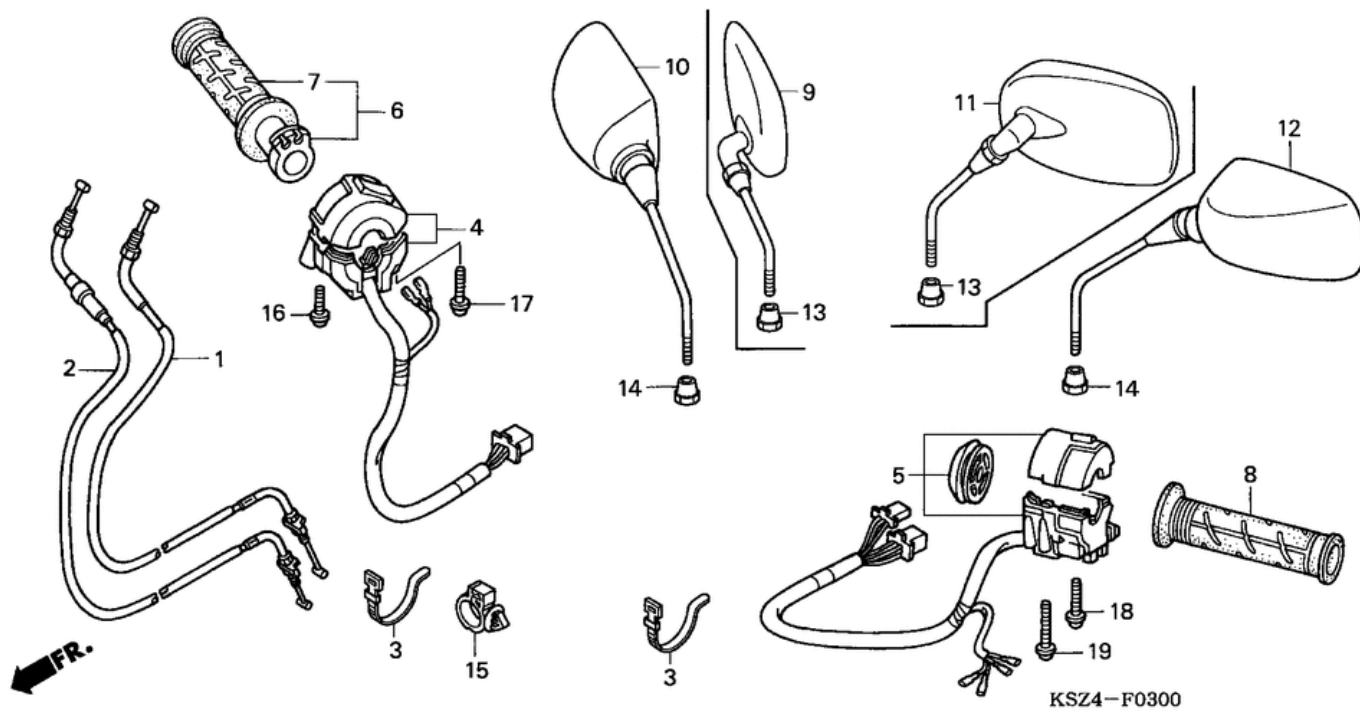

СПИСОК ДЕТАЛЕЙ ДЛЯ "SWITCH & CABLE" HONDA NSS250

//OEM.MOTO-ALL.RU/

ТЕЛ.: +7 (495) 177-12-75

СПИСОК ДЕТАЛЕЙ ДЛЯ "SWITCH & CABLE" HONDA NSS250

//OEM.MOTO-ALL.RU/

ТЕЛ.: +7 (495) 177-12-75

№	№ OEM	наличие / срок поставки	Наименование	Кол-во в узле
001	17920KPB010	Срок поставки от 22 дней	CABLE B, THROTTLE	1
002	17910KPB010	Срок поставки от 22 дней	CABLE A, THROTTLE	1
004	35130KSZ772	Срок поставки от 22 дней	superceded	1
004	35130KSZ773	Срок поставки от 22 дней	SWITCH ASSY.	1
005	35200KSZ772	Срок поставки от 22 дней	SWITCH, TURN SIGNAL	1
006	53140KPB000	Срок поставки от 22 дней	GRIP, THROTTLE	1
007	53165MY9890	Срок поставки от 19 дней	*53140-MCF-305	1
008	53166MGF305	Срок поставки от 22 дней	GRIP, L. HANDLE	1
010	88210KPB003	Срок поставки от 22 дней	MIRROR, R.	1
012	88220KPB003	Срок поставки от 22 дней	MIRROR, L.	1
014	90314443761	Срок поставки от 22 дней	NUT, LOCK	2
015	90652HC4003	Срок поставки от 22 дней	CLAMP, HARNESS	1
016	93892-05020-07	Срок поставки от 19 дней	SCREW-WASHER (5X20)	1
017	938920502507	Срок поставки от 22 дней	SCREW-WASHER (5X25)	1
018	938920503507	Срок поставки от 22 дней	SCREW-WASHER (5X35)	1
019	938920504507	Срок поставки от 22 дней	SCREW-WASHER (5X45)	1