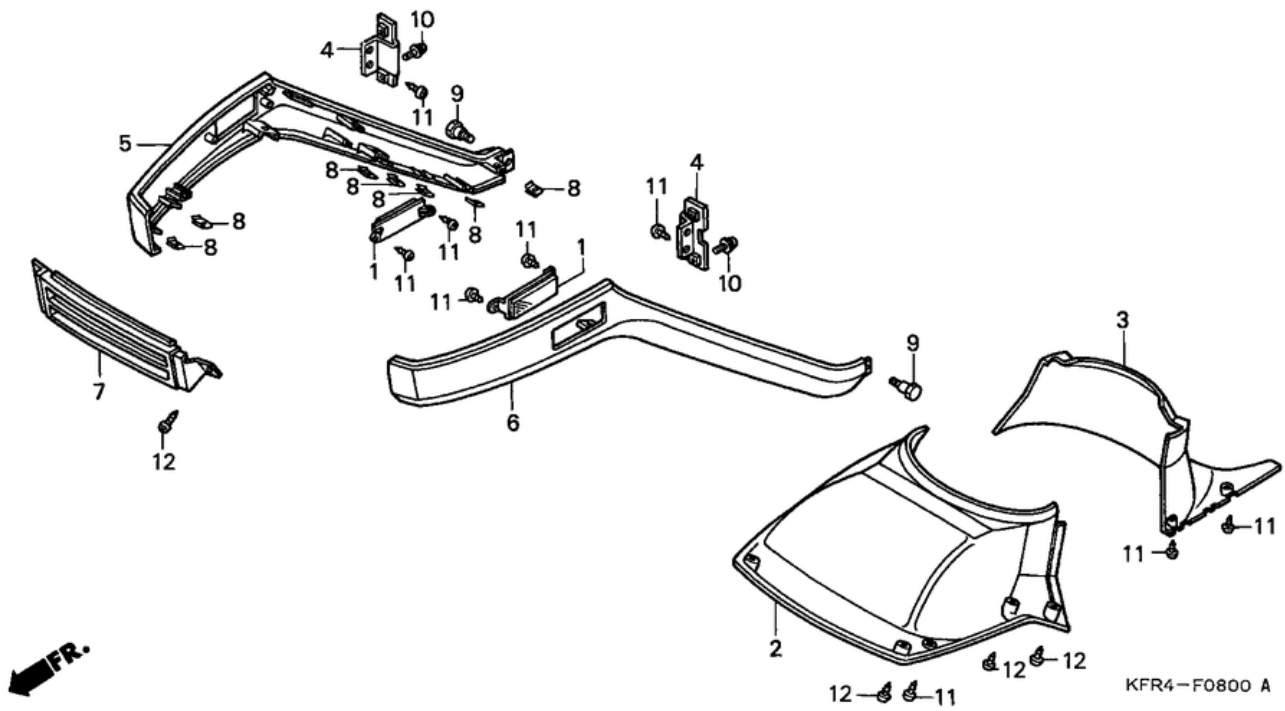

СПИСОК ДЕТАЛЕЙ ДЛЯ "FRONT LOWER COVER & FRONTFENDER" HONDA CN250

//OEM.MOTO-ALL.RU/

ТЕЛ.: +7 (495) 177-12-75

СПИСОК ДЕТАЛЕЙ ДЛЯ "FRONT LOWER COVER & FRONTFENDER" HONDA CN250

//OEM.MOTO-ALL.RU/

ТЕЛ.: +7 (495) 177-12-75

№	№ OEM	наличие / срок поставки	Наименование	Кол-во в узле
001	33740KS4671	Срок поставки от 22 дней	REFLECTOR, FR.	2
002	61101KS4010ZF	Срок поставки от 22 дней	FENDER A, FR. *NH1*	0
003	61103KS4000ZG	Срок поставки от 22 дней	FENDER B, FR. *NH1*	0
004	64309KS4000	Срок поставки от 22 дней	STAY, FR.	2
005	64315KS4770ZE	Срок поставки от 22 дней	COVER, R. FR. *NH1*	0
006	64316KS4770ZE	Срок поставки от 22 дней	COVER, L. FR. *NH1*	0
007	64317KS4770ZE	Срок поставки от 22 дней	COVER, FR. *NH1*	0
008	66871611000	Срок поставки от 22 дней	NUT, CENTER PANEL	16
009	90111162000	Срок поставки от 22 дней	BOLT, FLANGE (6MM	2
010	938910501207	Срок поставки от 22 дней	SCREW-WASHER (5X12	4
012	9390324380	Срок поставки от 22 дней	SCREW, TAP (4X12	8
012	9390334380	Срок поставки от 22 дней	SCREW, TAP (4X12	8