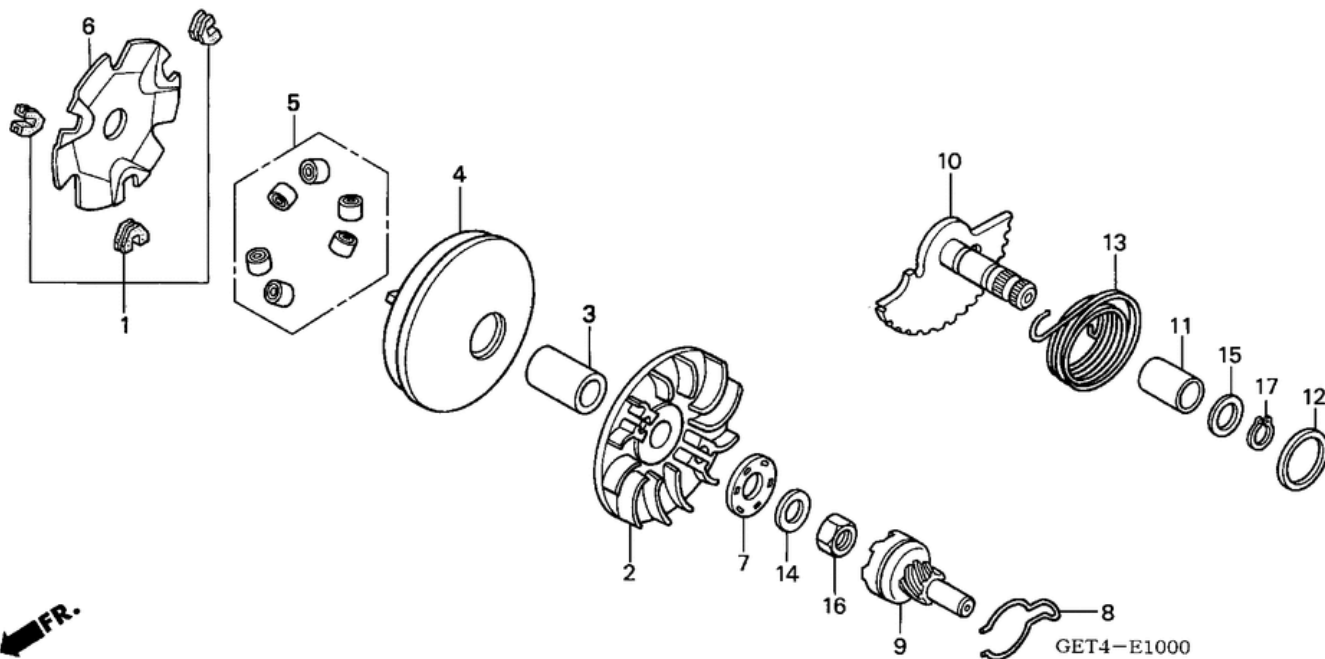

СПИСОК ДЕТАЛЕЙ ДЛЯ "DRIVE FACE & KICK STARTERSPINDLE" HONDA CHF50PS

//OEM.MOTO-ALL.RU/

ТЕЛ.: +7 (495) 177-12-75

СПИСОК ДЕТАЛЕЙ ДЛЯ "DRIVE FACE & KICK STARTERSPINDLE" HONDA CHF50PS

//OEM.MOTO-ALL.RU/

ТЕЛ.: +7 (495) 177-12-75

№	№ OEM	наличие / срок поставки	Наименование	Кол-во в узле
001	22011GW0000	Срок поставки от 22 дней	PIECE SET, SLIDE	1
002	22102-GET-030	Срок поставки от 22 дней	FACE, DRIVE	1
002	22102GET020	Срок поставки от 22 дней	FACE, DRIVE	1
003	22105GAH780	Срок поставки от 22 дней	BOSS, DRIVE FACE	1
004	22110GET770	Срок поставки от 22 дней	FACE, MOVABLE DRIVE	1
005	22123GBY830	Срок поставки от 22 дней	ROLLER SET, WEIGHT	1
006	22131GBC000	Срок поставки от 22 дней	PLATE, RAMP	1
007	28211KFH000	Срок поставки от 22 дней	RATCHET, STARTER	1
008	28223KEE630	Срок поставки от 22 дней	SPRING	1
009	28230GEE000	Срок поставки от 22 дней	GEAR (7T	1
010	28250GET000	Срок поставки от 22 дней	SPINDLE	1
011	28253GN2601	Срок поставки от 22 дней	BUSH, KICK SPINDLE	1
011	28253GBL003	Срок поставки от 22 дней	BUSH, KICK SPINDLE	1
012	28255GS6000	Срок поставки от 22 дней	COLLAR, KICK BOSS	1
013	28281GET000	Срок поставки от 22 дней	SPRING, KICK RETURN	1
014	90426KBN900	Срок поставки от 22 дней	WASHER (12MM	1
015	90451GBL870	Срок поставки от 22 дней	WASHER (14MM	1
016	94002122000S	Срок поставки от 22 дней	NUT, HEX. (12MM	1
017	94511-14000	Срок поставки от 19 дней	CIRCLIP (14MM)	1