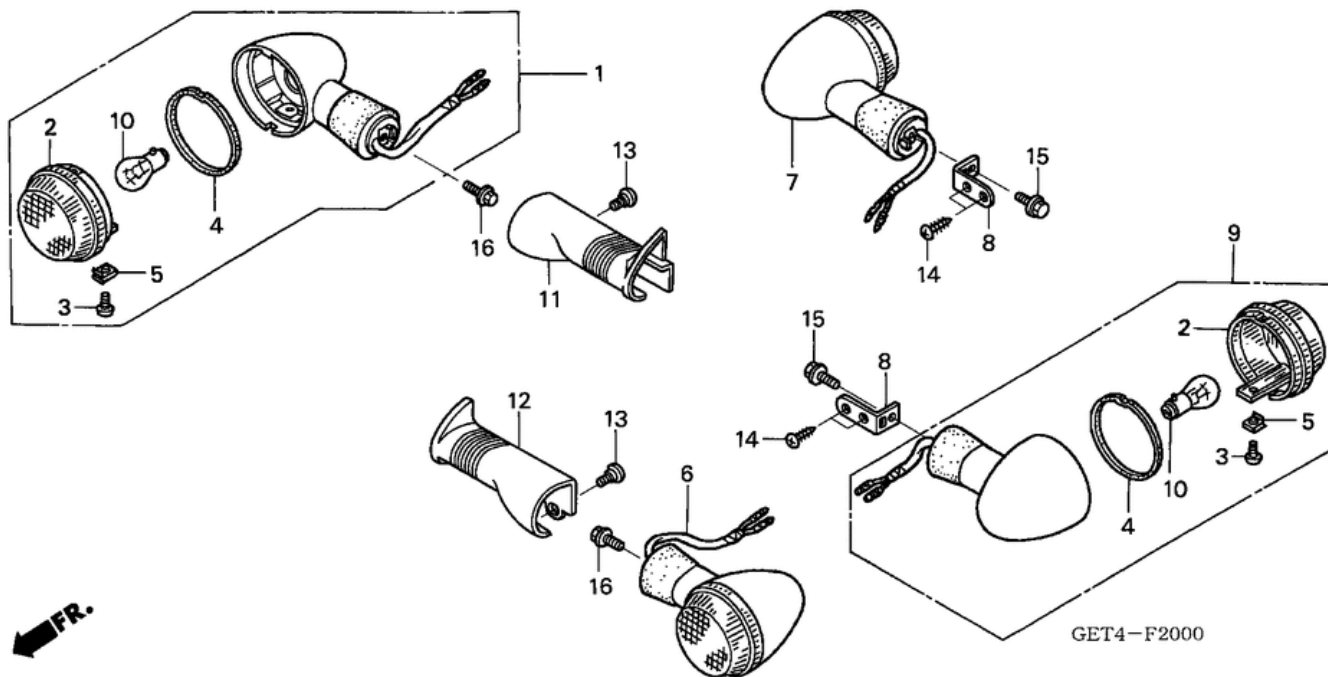

СПИСОК ДЕТАЛЕЙ ДЛЯ "TURN SIGNAL" HONDA CHF50PS

//OEM.MOTO-ALL.RU/

ТЕЛ.: +7 (495) 177-12-75

СПИСОК ДЕТАЛЕЙ ДЛЯ "TURN SIGNAL" HONDA CHF50PS

//OEM.MOTO-ALL.RU/

ТЕЛ.: +7 (495) 177-12-75

| № | № OEM | наличие / срок поставки | Наименование | Кол-во в узле |
|-----|--------------|--------------------------|----------------------|---------------|
| 001 | 33400GET671 | Срок поставки от 22 дней | TURN SIGNAL ASSY. | 1 |
| 002 | 33401MBA612 | Срок поставки от 22 дней | superceded | 4 |
| 002 | 33401MFR305 | Срок поставки от 22 дней | LENS, TURN SIGNAL | 4 |
| 003 | 33403MBA611 | Срок поставки от 22 дней | SCREW, SPECIAL (4X8) | 4 |
| 004 | 33407MBA611 | Срок поставки от 22 дней | GASKET, LENS | 4 |
| 005 | 33408MBA611 | Срок поставки от 22 дней | NUT, CLIP | 4 |
| 006 | 33450GET671 | Срок поставки от 22 дней | TURN SIGNAL ASSY. | 1 |
| 007 | 33600GET671 | Срок поставки от 22 дней | TURN SIGNAL ASSY. | 1 |
| 008 | 33620GET670 | Срок поставки от 22 дней | STAY, RR. | 2 |
| 009 | 33650GET671 | Срок поставки от 22 дней | TURN SIGNAL ASSY. | 1 |
| 010 | 34908634611 | Срок поставки от 22 дней | BULB (12V 21W) | 4 |
| 011 | 53110GET670 | Срок поставки от 22 дней | COVER, R. FR. | 1 |
| 012 | 53115GET670 | Срок поставки от 22 дней | COVER, L. FR. | 1 |
| 013 | 90114MG9770 | Срок поставки от 22 дней | SCREW | 2 |
| 014 | 9390325420 | Срок поставки от 22 дней | SCREW, TAP (5X20) | 4 |
| 015 | 957010601208 | Срок поставки от 22 дней | BOLT, FLANGE (6X12) | 2 |
| 016 | 960010601200 | Срок поставки от 22 дней | BOLT, FLANGE (6X12) | 2 |